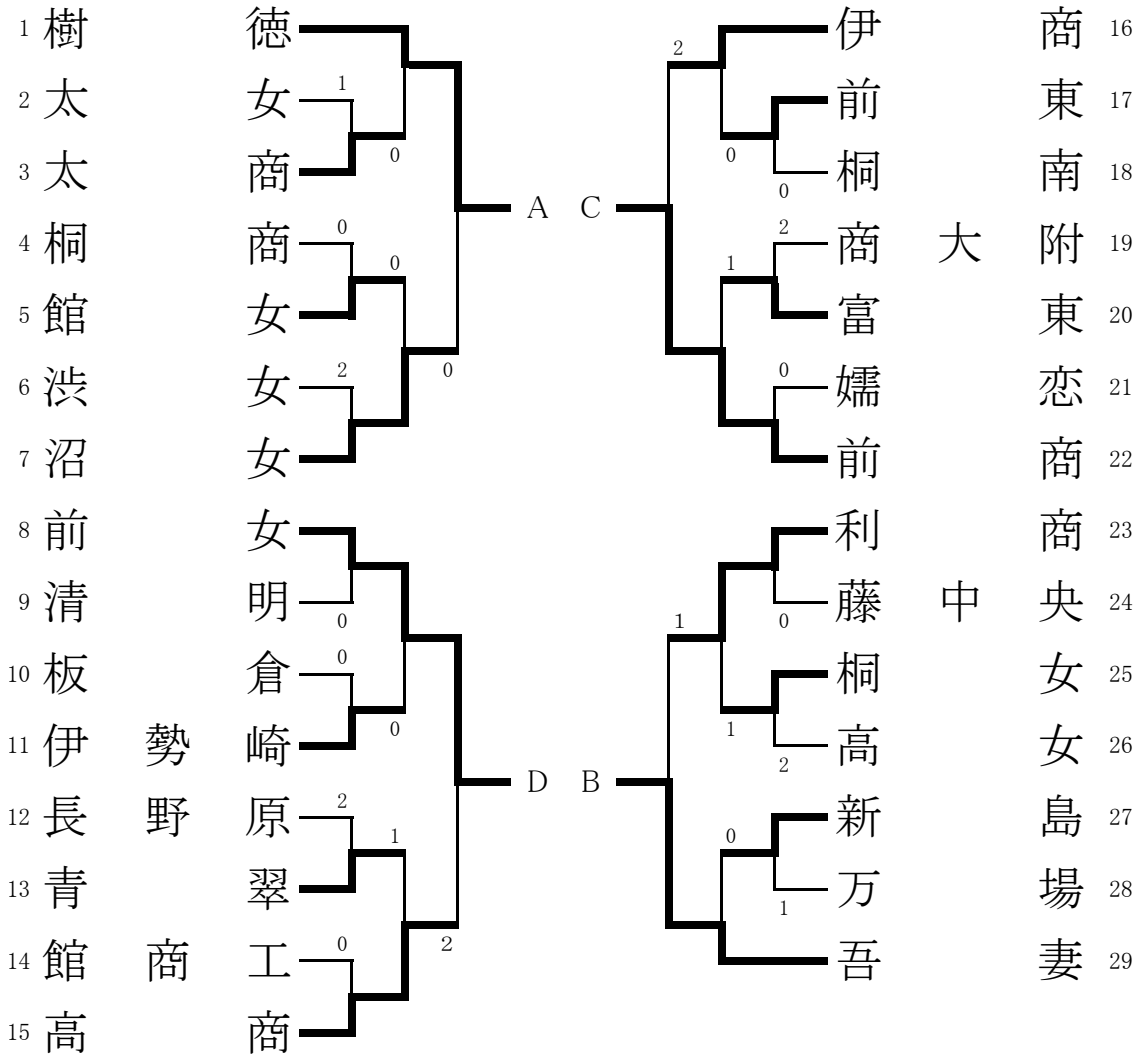

女子学校対抗

決勝リーグ

	A 樹徳	B 吾妻	C 前商	D 前女	勝	敗	勝点	率	順位
A 樹徳	-	3 - 1	3 - 0	3 - 0	3	0	6	-	1
B 吾妻	1 - 3	-	3 - 1	3 - 0	2	1	5	-	2
C 前商	0 - 3	1 - 3	-	1 - 3	0	3	3	-	4
D 前女	0 - 3	0 - 3	3 - 1	-	1	2	4	-	3

順位決定リーグ

	A 沼女	B 利商	C 伊商	D 高商	勝	敗	勝点	率	順位
A 沼女	-	0 - 3	0 - 3	0 - 3	0	3	3	-	8
B 利商	3 - 0	-	2 - 3	3 - 1	2	1	5	-	6
C 伊商	3 - 0	3 - 2	-	3 - 1	3	0	6	-	5
D 高商	3 - 0	1 - 3	1 - 3	-	1	2	4	-	7

※ 決勝リーグで1位、2位の学校は関東高校選抜卓球大会、3位、4位の学校は、関東高校新人卓球大会(両大会とも月23日、24日に群馬県前橋市で開催)にそれぞれ出場。