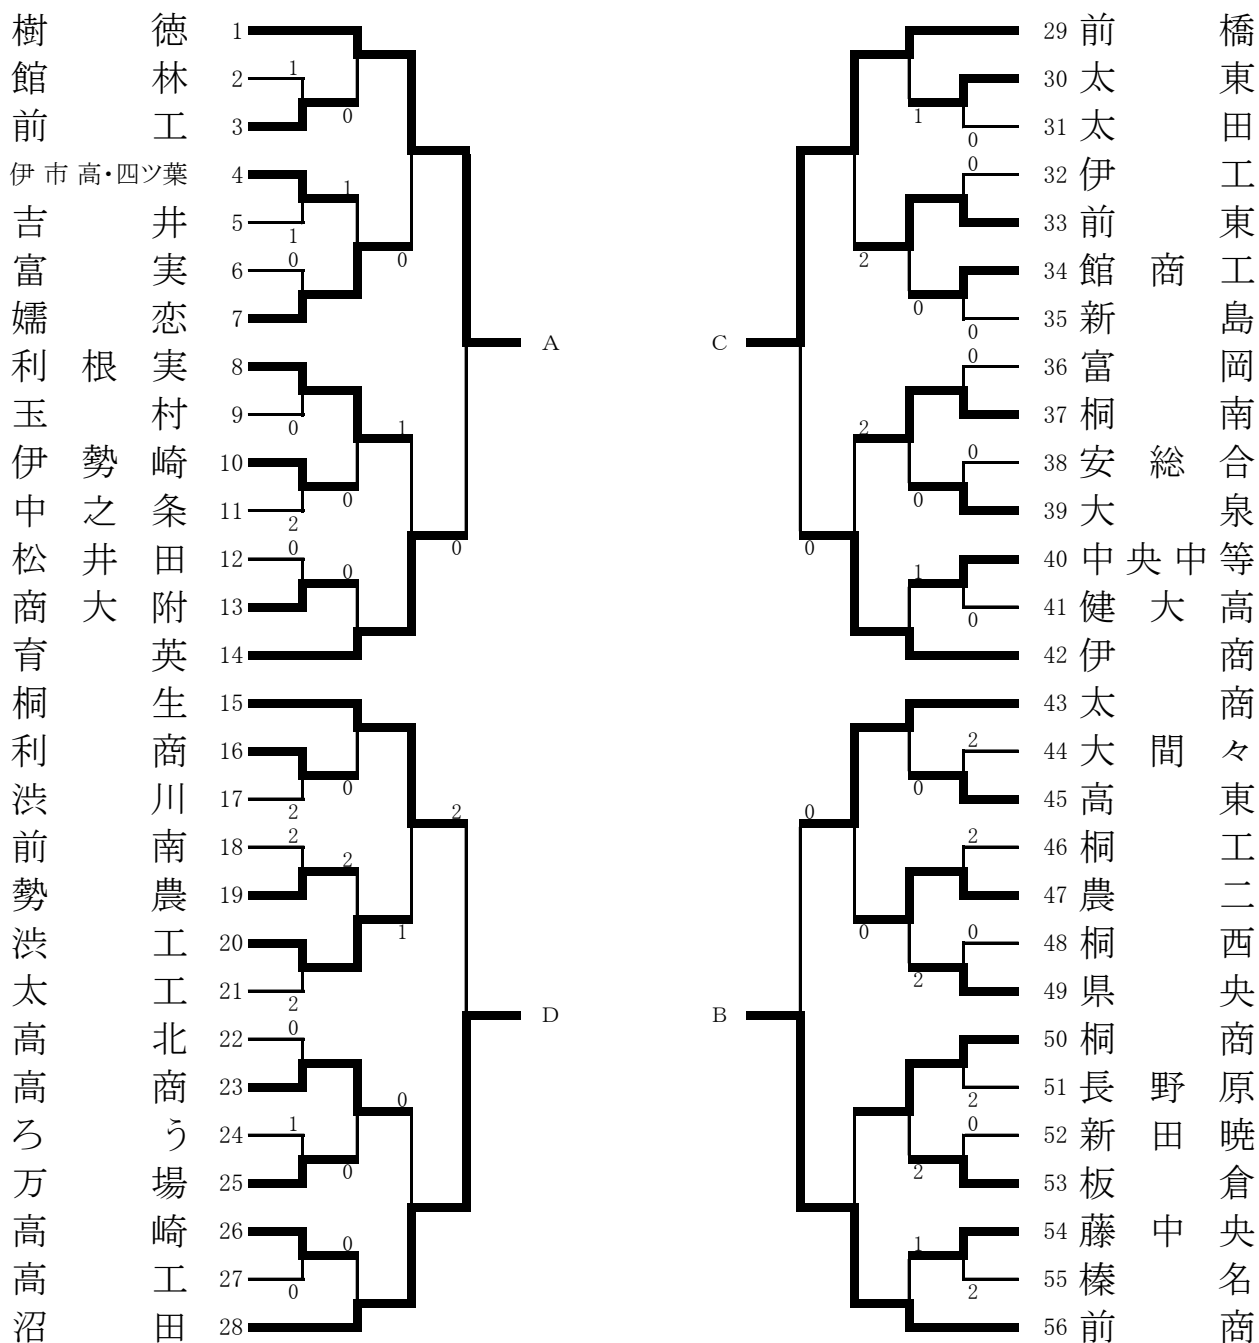

男子学校対抗

平成24年5月12・13日

ALSOKぐんまアリーナ

決勝リーグ

学校名	A 樹徳	B 前商	C 前橋	D 沼田	勝 - 敗	順位
A 樹徳	-	3 - 0	3 - 0	3 - 1	3 - 0	1
B 前商	0 - 3	-	3 - 2	3 - 1	2 - 1	2
C 前橋	0 - 3	2 - 3	-	1 - 3	0 - 3	4
D 沼田	1 - 3	1 - 3	3 - 1	-	1 - 2	3

順位リーグ

学校名	A 育英	B 太商	C 伊商	D 桐生	勝 - 敗	順位
A 育英	-	1 - 3	2 - 3	1 - 3	0 - 3	8
B 太商	3 - 1	-	0 - 3	0 - 3	1 - 2	7
C 伊商	3 - 2	3 - 0	-	3 - 2	3 - 0	5
D 桐生	3 - 1	3 - 0	2 - 3	-	2 - 1	6

* 男女とも決勝リーグの上位3校は、6月2日～6月3日に神奈川県小田原アリーナで開催される関東大会に出場。