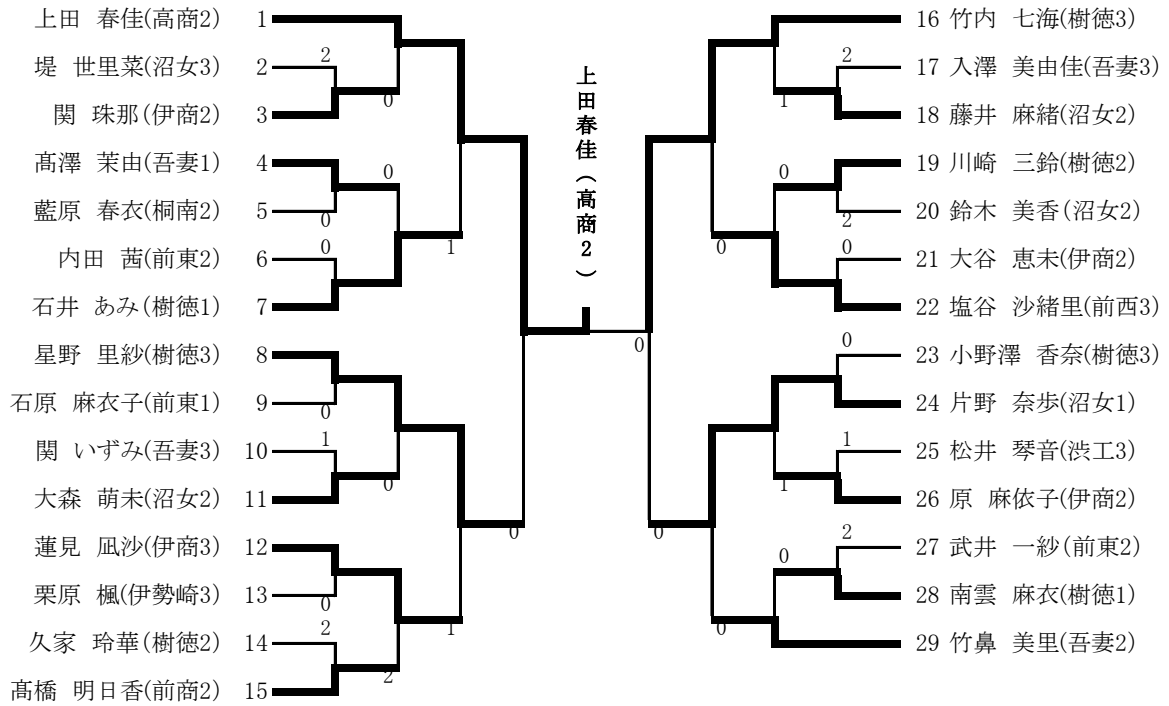

女子シングルス

※ 男女とも準決勝進出者は、8月4日～9日に山梨県甲府市で開催される全国高校総体に出場。