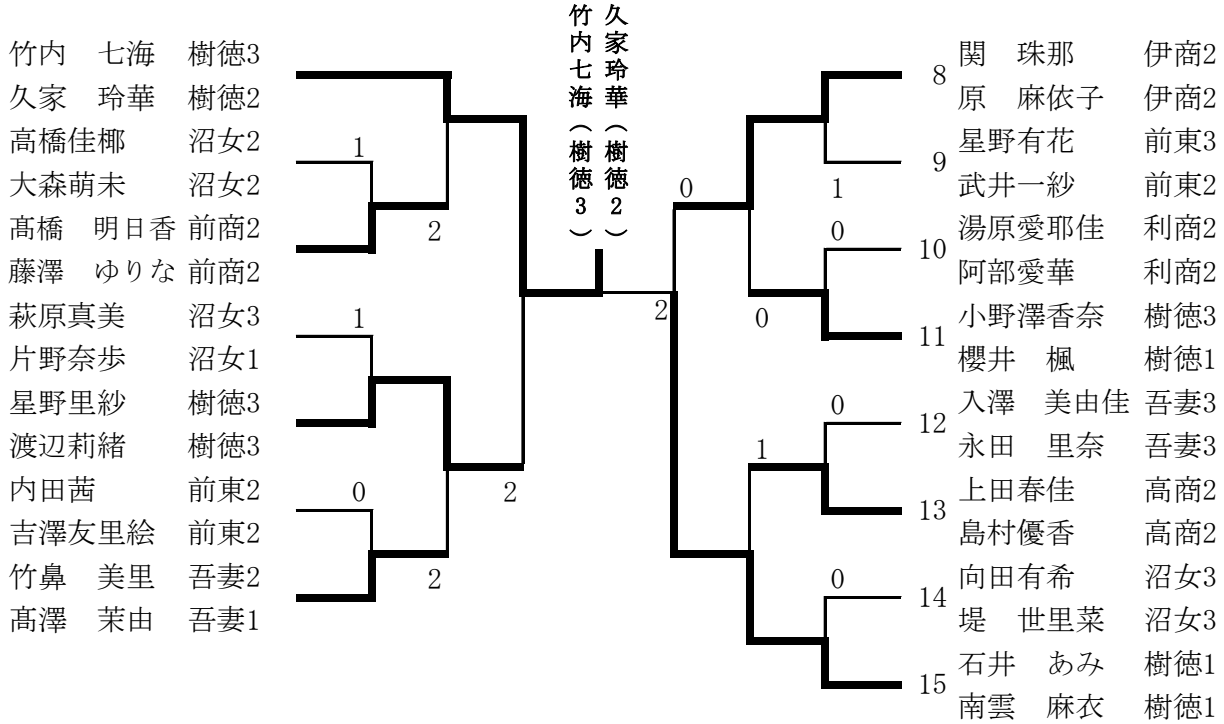

女子ダブルス

※ 男女とも決勝進出組は、8月4日～9日に山梨県甲府市で開催される全国高校総体に出場。