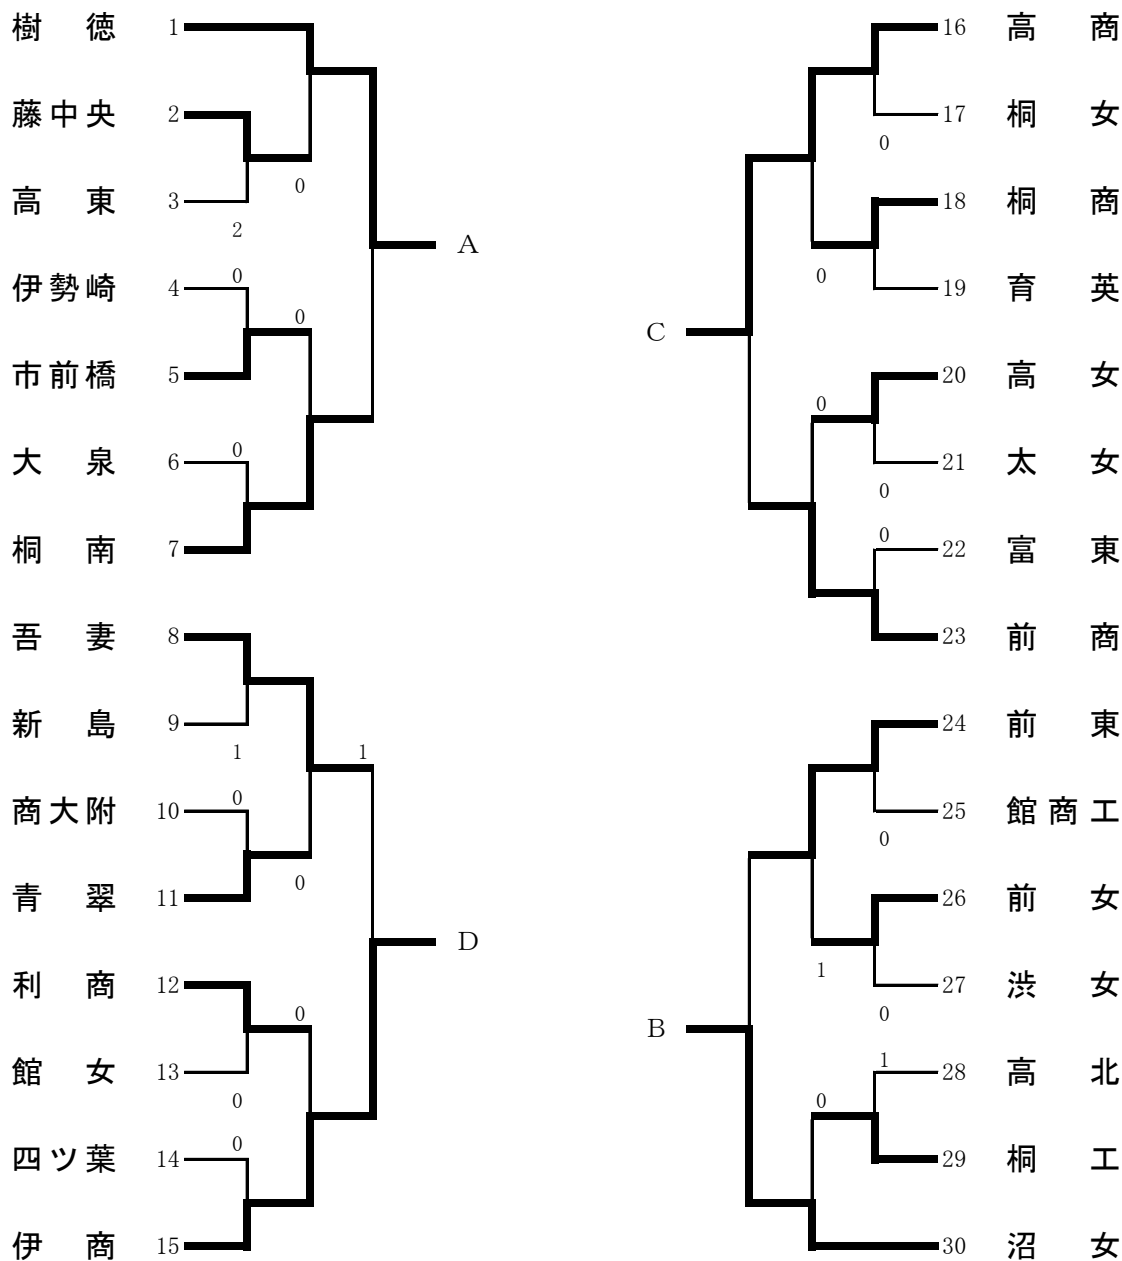

# 女子

群馬県高校新人卓球大会(団体の部)

11/8・9

太田市民・高崎浜川体育館

1～4位リーグ

	A 樹徳	B 沼女	C 高商	D 伊商	勝	敗	勝点	率	順位
A 樹徳	-	3 - 1	3 - 2	1 - 3	2	1			2
B 沼女	1 - 3	-	2 - 3	1 - 3	0	3			4
C 高商	2 - 3	3 - 2	-	2 - 3	1	2			3
D 伊商	3 - 1	3 - 1	3 - 2	-	3	0			1

5～8位リーグ

	A 桐南	B 前東	C 前商	D 吾妻	勝	敗	勝点	率	順位
A 桐南	-	3 - 1	1 - 3	1 - 3	1	2			7
B 前東	1 - 3	-	1 - 3	0 - 3	0	3			8
C 前商	3 - 1	3 - 1	-	1 - 3	2	1			6
D 吾妻	3 - 1	3 - 0	3 - 1	-	3	0			5

※1～4リーグの上位2校は12月19日～21日に栃木県宇都宮市で開催される関東高校選抜卓球大会に、残りの2校は関東高校新人卓球大会にそれぞれ出場。