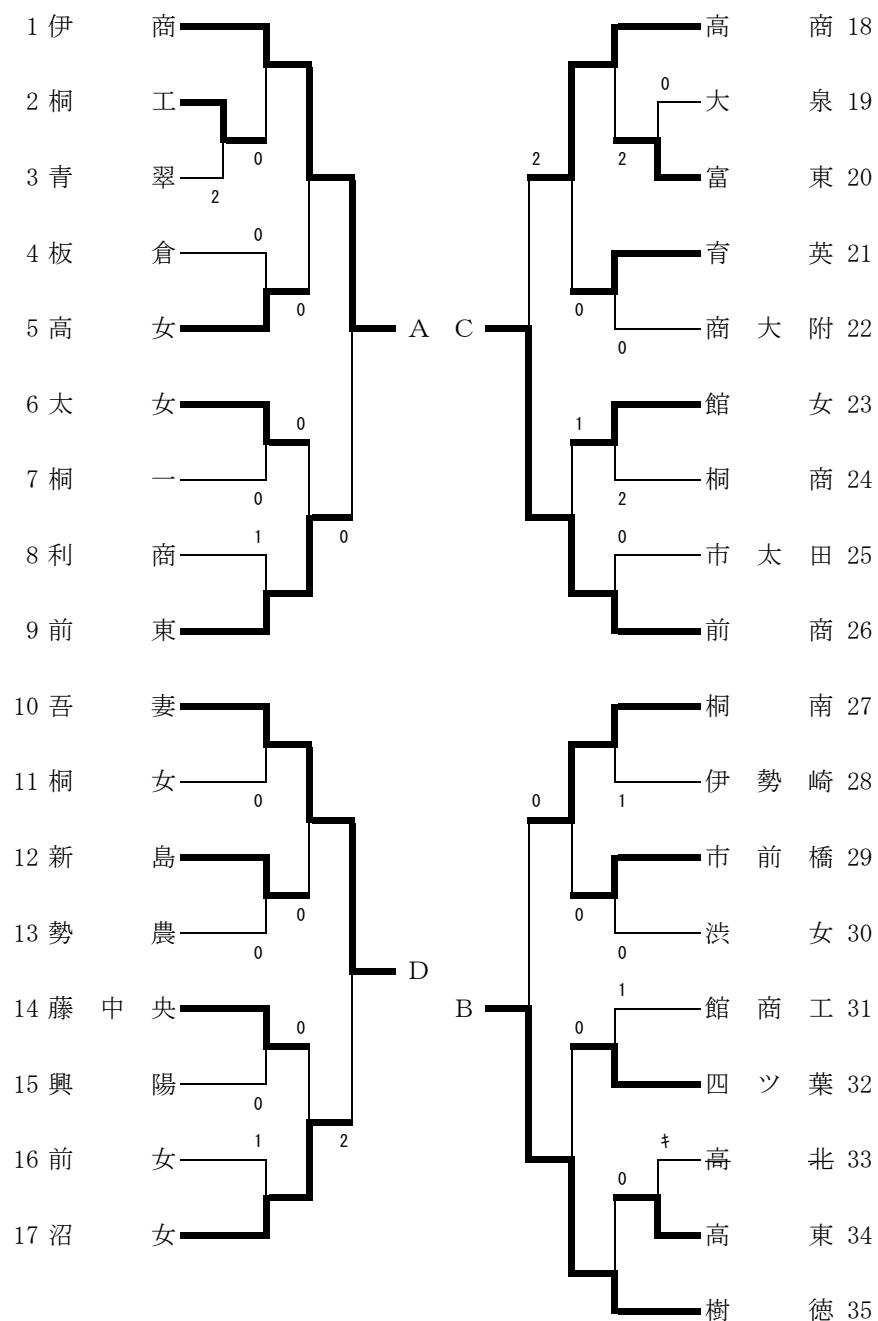

女子学校対抗

女子決勝リーグ

学校名	A 伊商	B 樹徳	C 前商	D 吾妻	勝 - 敗	順位
A 伊商	-	2 - 3	3 - 1	1 - 3	1 - 2	3
B 樹徳	3 - 2	-	1 - 3	3 - 2	2 - 1	1
C 前商	1 - 3	3 - 1	-	1 - 3	1 - 2	4
D 吾妻	3 - 1	2 - 3	3 - 1	-	2 - 1	2

女子順位リーグ

学校名	A 前東	B 桐南	C 高商	D 沼女	勝 - 敗	順位
A 前東	-	1 - 3	2 - 3	0 - 3	0 - 3	8
B 桐南	3 - 1	-	0 - 3	0 - 3	1 - 2	7
C 高商	3 - 2	3 - 0	-	1 - 3	2 - 1	6
D 沼女	3 - 0	3 - 0	3 - 1	-	3 - 0	5

※ 男女とも決勝リーグの上位3校は、6月6日～7日に東京都八王子市で開催される関東大会に出場。