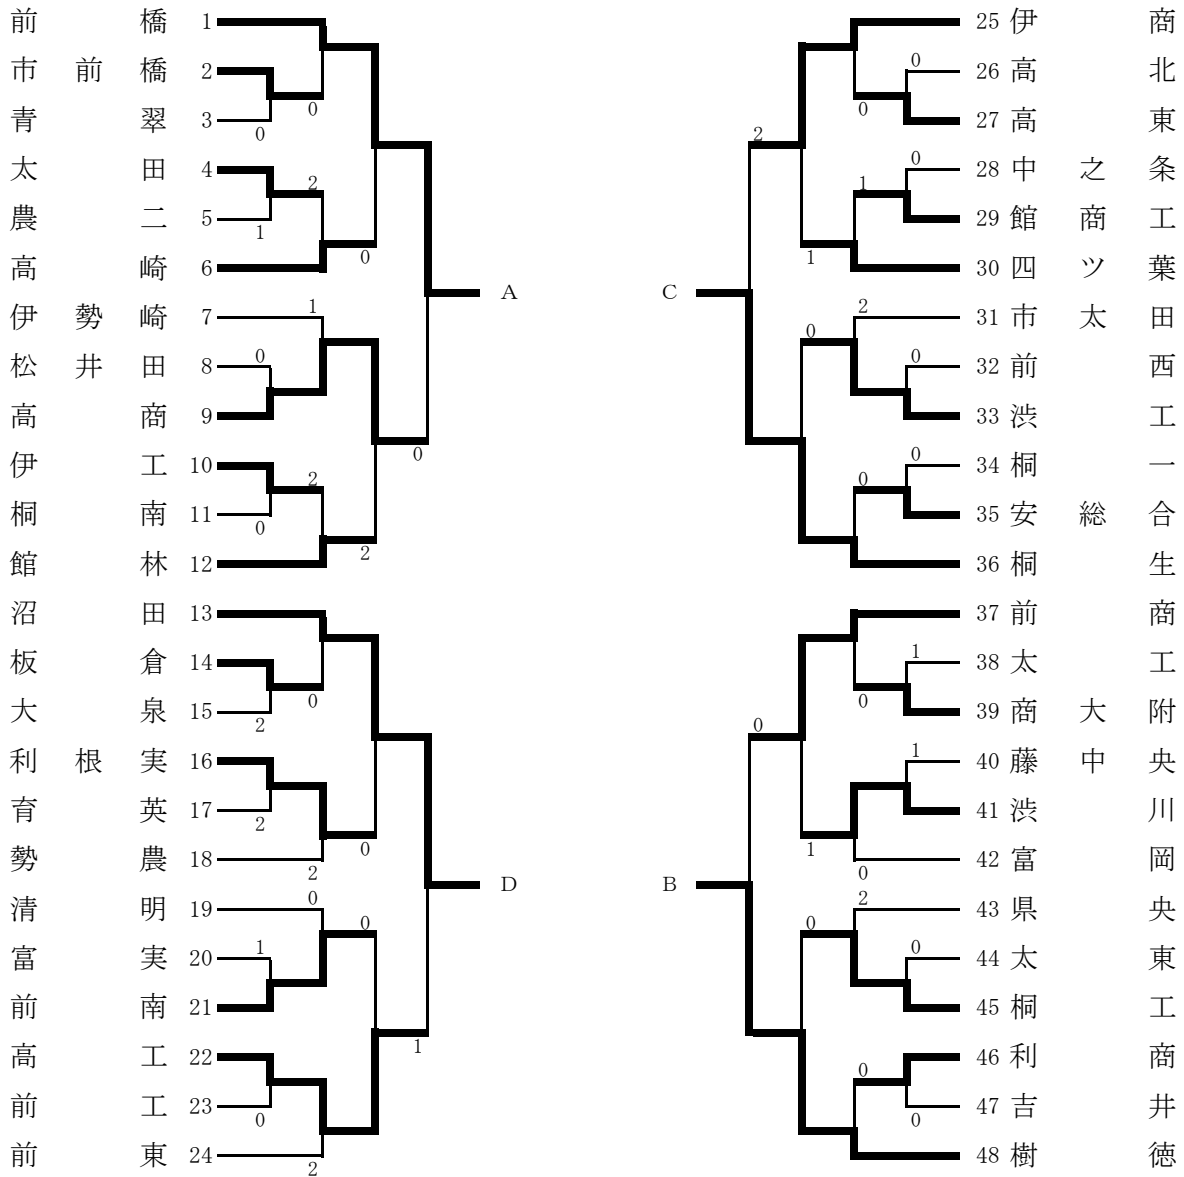

男子団体

1位～4位

	A 前橋	B 樹徳	C 桐生	D 沼田	勝	敗	点	率	順位
A 前橋		3 - 2	3 - 0	3 - 0	3	0	6		1
B 樹徳	2 - 3		3 - 0	2 - 3	1	2	4		3
C 桐生	0 - 3	0 - 3		1 - 3	0	3	3		4
D 沼田	0 - 3	3 - 2	3 - 1		2	1	5		2

5位～8位

	A 高商	B 前商	C 伊商	D 高工	勝	敗	点	率	順位
A 高商		0 - 3	1 - 3	2 - 3	0	3	3		8
B 前商	3 - 0		0 - 3	2 - 3	1	2	4		7
C 伊商	3 - 1	3 - 0		3 - 0	3	0	6		5
D 高工	3 - 2	3 - 2	0 - 3		2	1	5		6

\* 1位、2位の学校は12月に埼玉県熊谷市で開催される関東高校選抜卓球大会に出場。

\* 3位、4位の学校は12月に埼玉県熊谷市で開催される関東高校新人卓球大会に出場。