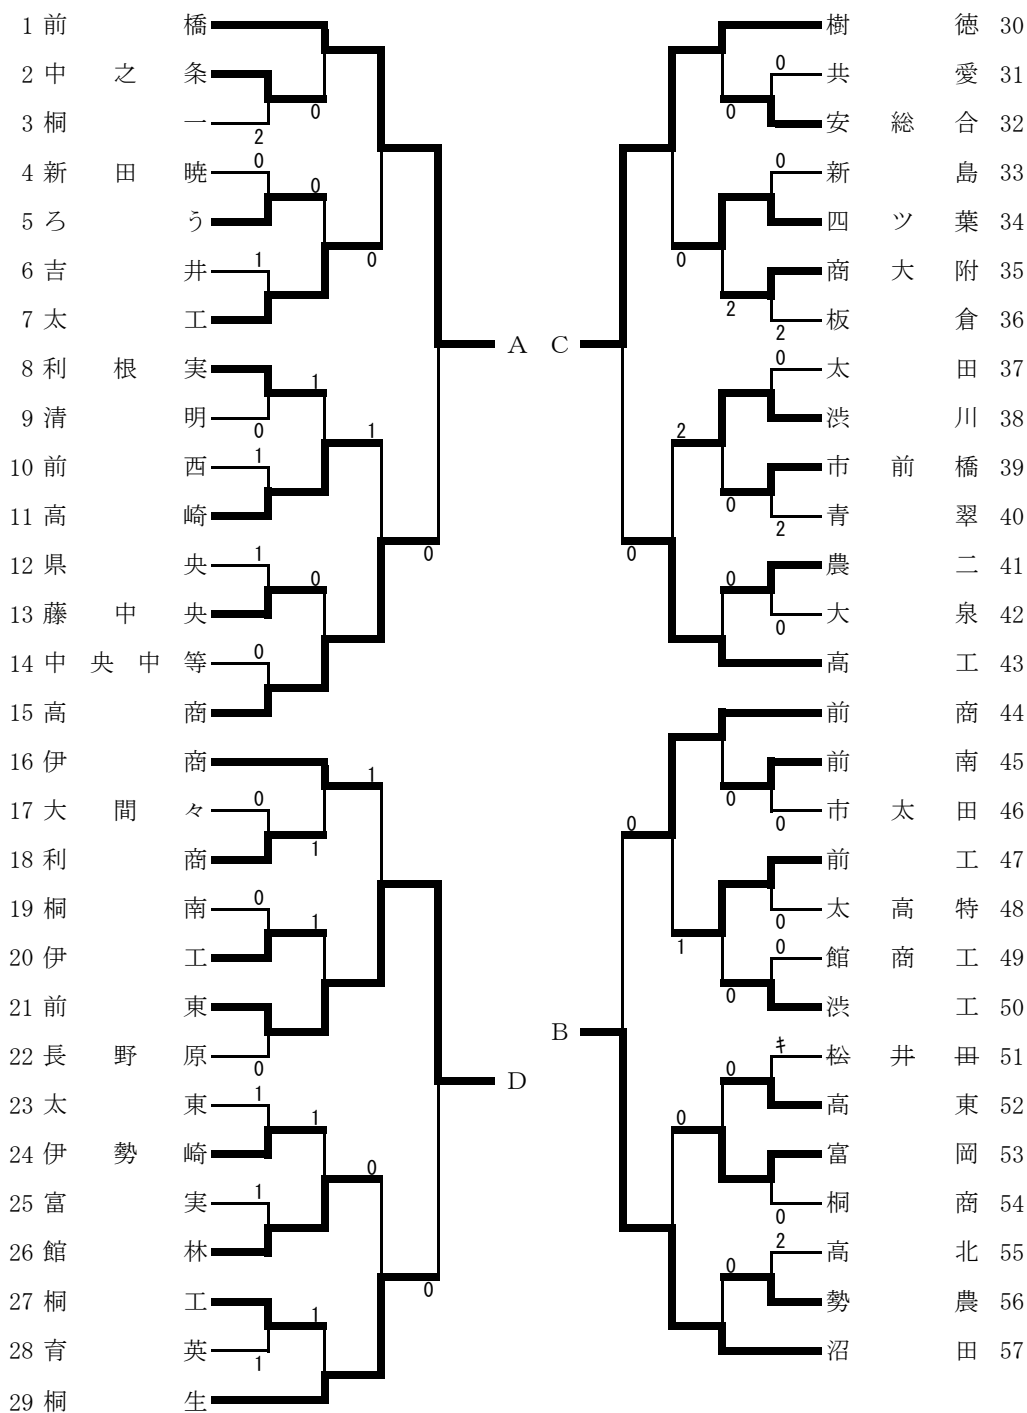

### 男子学校対抗

**男子決勝リーグ**

| 学校名  | A 前橋  | B 沼田  | C 樹徳  | D 前東  | 勝 | 敗 | 順位 |
|------|-------|-------|-------|-------|---|---|----|
| A 前橋 | -     | 3 - 2 | 2 - 3 | 3 - 1 | 2 | 1 | 2  |
| B 沼田 | 2 - 3 | -     | 3 - 0 | 3 - 0 | 2 | 1 | 1  |
| C 樹徳 | 3 - 2 | 0 - 3 | -     | 3 - 0 | 2 | 1 | 3  |
| D 前東 | 1 - 3 | 0 - 3 | 0 - 3 | -     | 0 | 3 | 4  |

**男子順位リーグ**

| 学校名  | A 高商  | B 前商  | C 高工  | D 桐生  | 勝 | 敗 | 順位 |
|------|-------|-------|-------|-------|---|---|----|
| A 高商 | -     | 3 - 0 | 2 - 3 | 2 - 3 | 1 | 2 | 6  |
| B 前商 | 0 - 3 | -     | 3 - 2 | 1 - 3 | 1 | 2 | 8  |
| C 高工 | 3 - 2 | 2 - 3 | -     | 0 - 3 | 1 | 2 | 7  |
| D 桐生 | 3 - 2 | 3 - 1 | 3 - 0 | -     | 3 | 0 | 5  |

※ 男女とも決勝リーグ出場校及び順位リーグ1位の学校は、6月4日～5日に群馬県前橋市で開催される関東大会に出場。