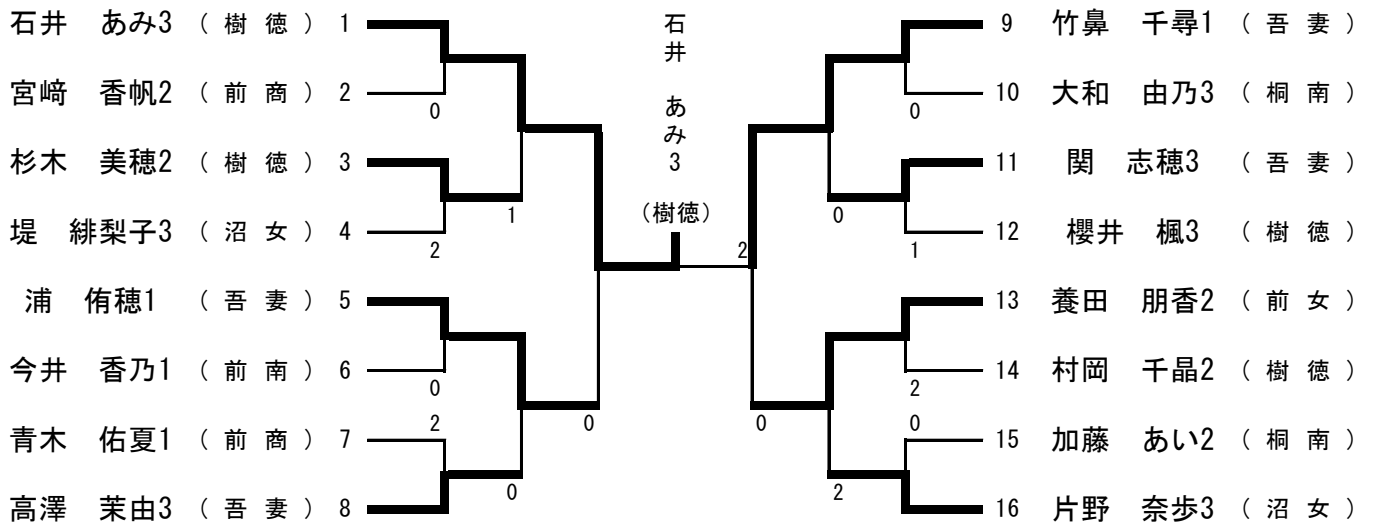

女子シングルス

女子ダブルス

◎ 男女ともシングルスは準決勝進出者、ダブルスは決勝進出者が、8月1日～5日に岡山県総社市スポーツセンター体育館(きびじアリーナ)で開催される全国高校総体に出場。