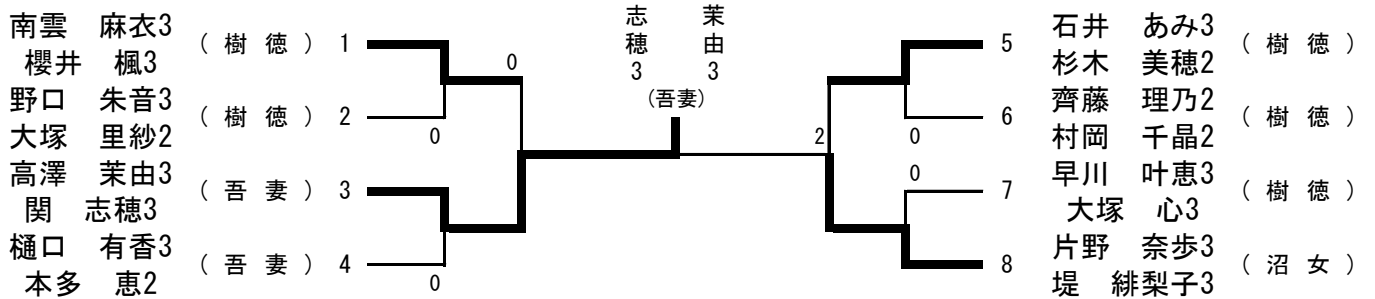

女子シングルス

女子ダブルス

◎ 男女ともシングルスは準決勝進出者、ダブルスは決勝進出者が、8月1日～5日に岡山県総社市スポーツセンター体育館(きびじアリーナ)で開催される全国高校総体に出場。