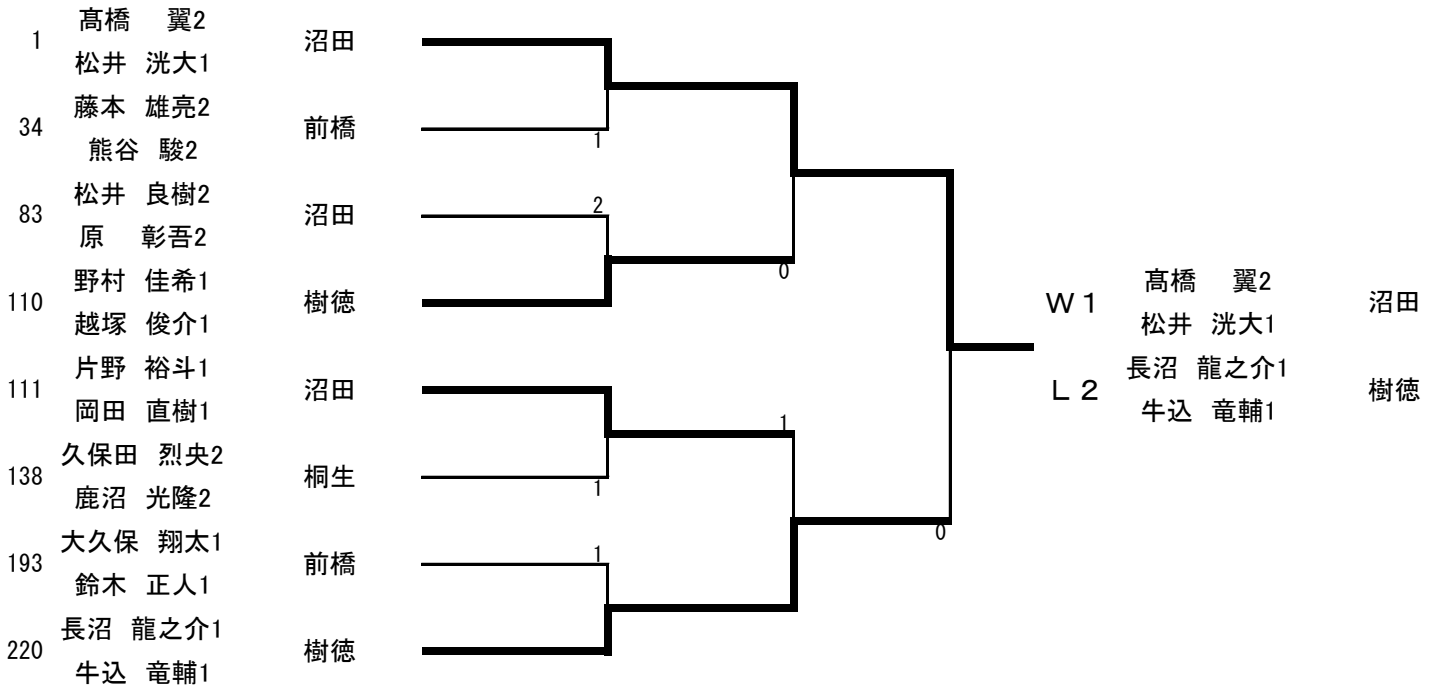

- W 1 浦 侑穂 1 吾妻
- L 2 竹鼻 千尋 1 吾妻

- W 3 養田 朋香 2 前女
- L 4 今井 香乃 1 前南

- W 5 青木 佑夏 1 前商
- L 6 村岡 千晶 2 樹徳

- W 7 齊藤 理乃 2 樹徳
- L 8 杉木 美穂 2 樹徳

- 27 橋本 薫 2 伊商
- 37 進藤 春月 2 桐南
- 89 樋口 新 2 伊商
- 102 下鳥 咲 2 前商
- 147 星田 成美 2 高商
- 148 中島 小春 1 前商
- 207 石原 佳苗 1 伊商
- 212 内田 佑奈 2 伊工

- W 9 下鳥 咲 2 前商
- L 10 中島 小春 1 前商

- W 11 石原 佳苗 1 伊商
- L 12 橋本 薫 2 伊商

- 37 進藤 春月 2 桐南
- 89 樋口 新 2 伊商
- 147 星田 成美 2 高商
- 212 内田 佑奈 2 伊工

- W 13 進藤 春月 2 桐南
- L 14 星田 成美 2 高商

- W 15 樋口 新 2 伊商
- L 16 内田 佑奈 2 伊工

# 男子ダブルス順位決定

# 女子ダブルス順位決定