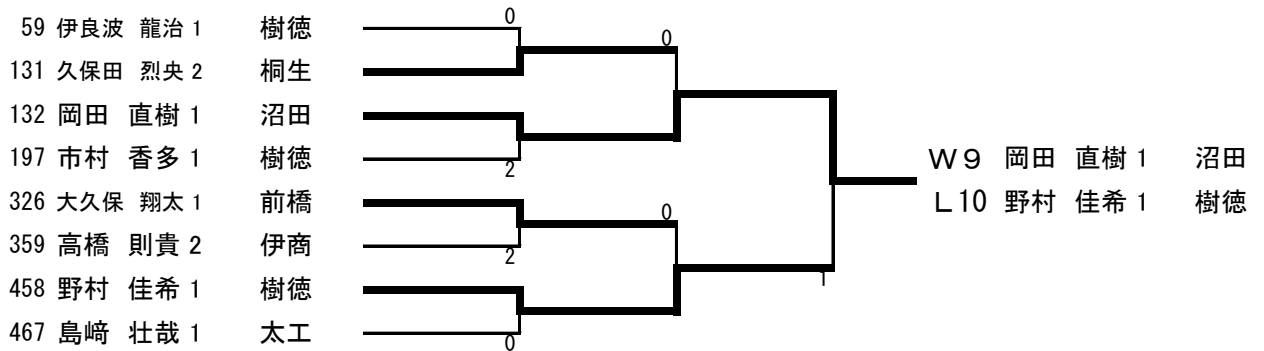

# 男子シングルス順位決定

# 女子シングルス順位決定

- 1 竹鼻 千尋 1 吾妻
- 27 橋本 薫 2 伊商
- 37 進藤 春月 2 桐南
- 59 齊藤 理乃 2 樹徳
- 60 青木 佑夏 1 前商
- 89 樋口 新 2 伊商
- 102 下鳥 咲 2 前商
- 118 養田 朋香 2 前女
- 119 浦 侑穂 1 吾妻
- 147 星田 成美 2 高商
- 148 中島 小春 1 前商
- 177 杉木 美穂 2 樹徳
- 178 今井 香乃 1 前南
- 207 石原 佳苗 1 伊商
- 212 内田 佑奈 2 伊工
- 236 村岡 千晶 2 樹徳

# 女子ダブルス順位決定