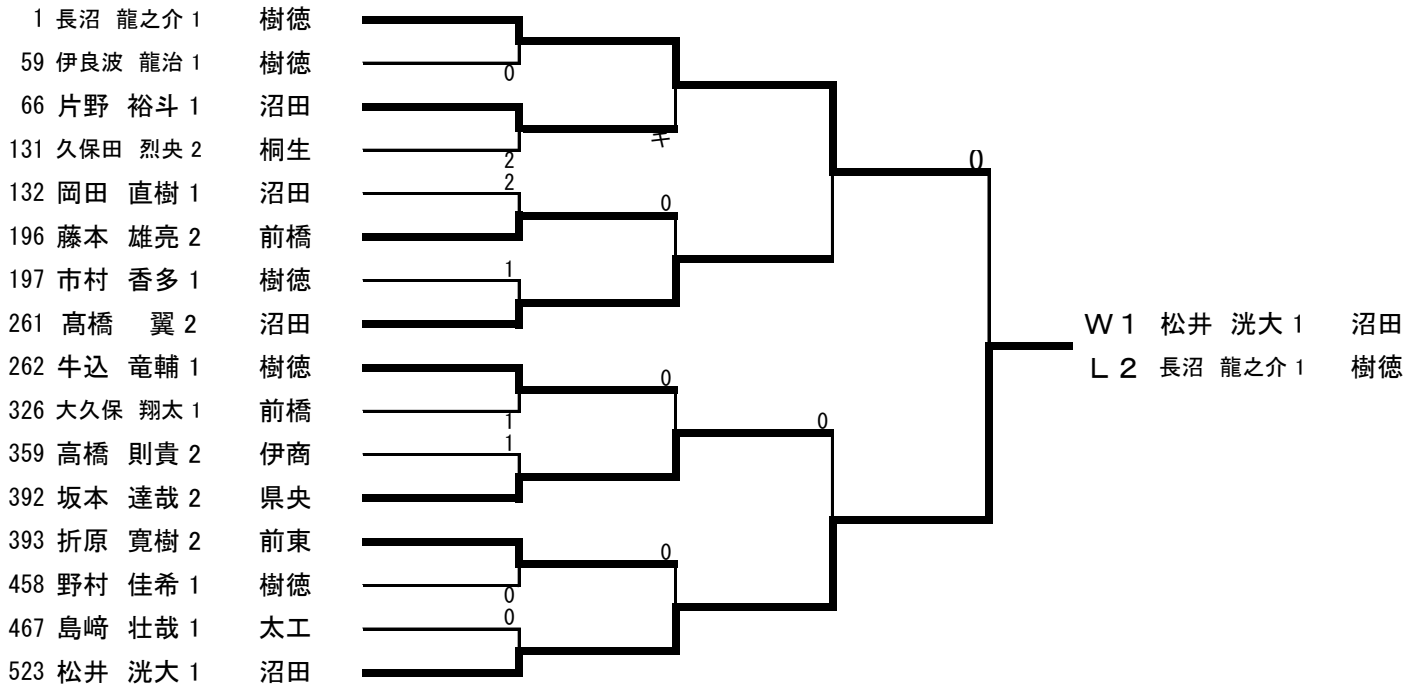

# 男子シングルス順位決定

# 女子シングルス順位決定

- 1 竹鼻 千尋 1 吾妻
- 27 橋本 薫 2 伊商
- 37 進藤 春月 2 桐南
- 59 齊藤 理乃 2 樹徳
- 60 青木 佑夏 1 前商
- 89 樋口 新 2 伊商
- 102 下鳥 咲 2 前商
- 118 養田 朋香 2 前女
- 119 浦 侑穂 1 吾妻
- 147 星田 成美 2 高商
- 148 中島 小春 1 前商
- 177 杉木 美穂 2 樹徳
- 178 今井 香乃 1 前南
- 207 石原 佳苗 1 伊商
- 212 内田 佑奈 2 伊工
- 236 村岡 千晶 2 樹徳

# 男子ダブルス順位決定

# 女子ダブルス順位決定