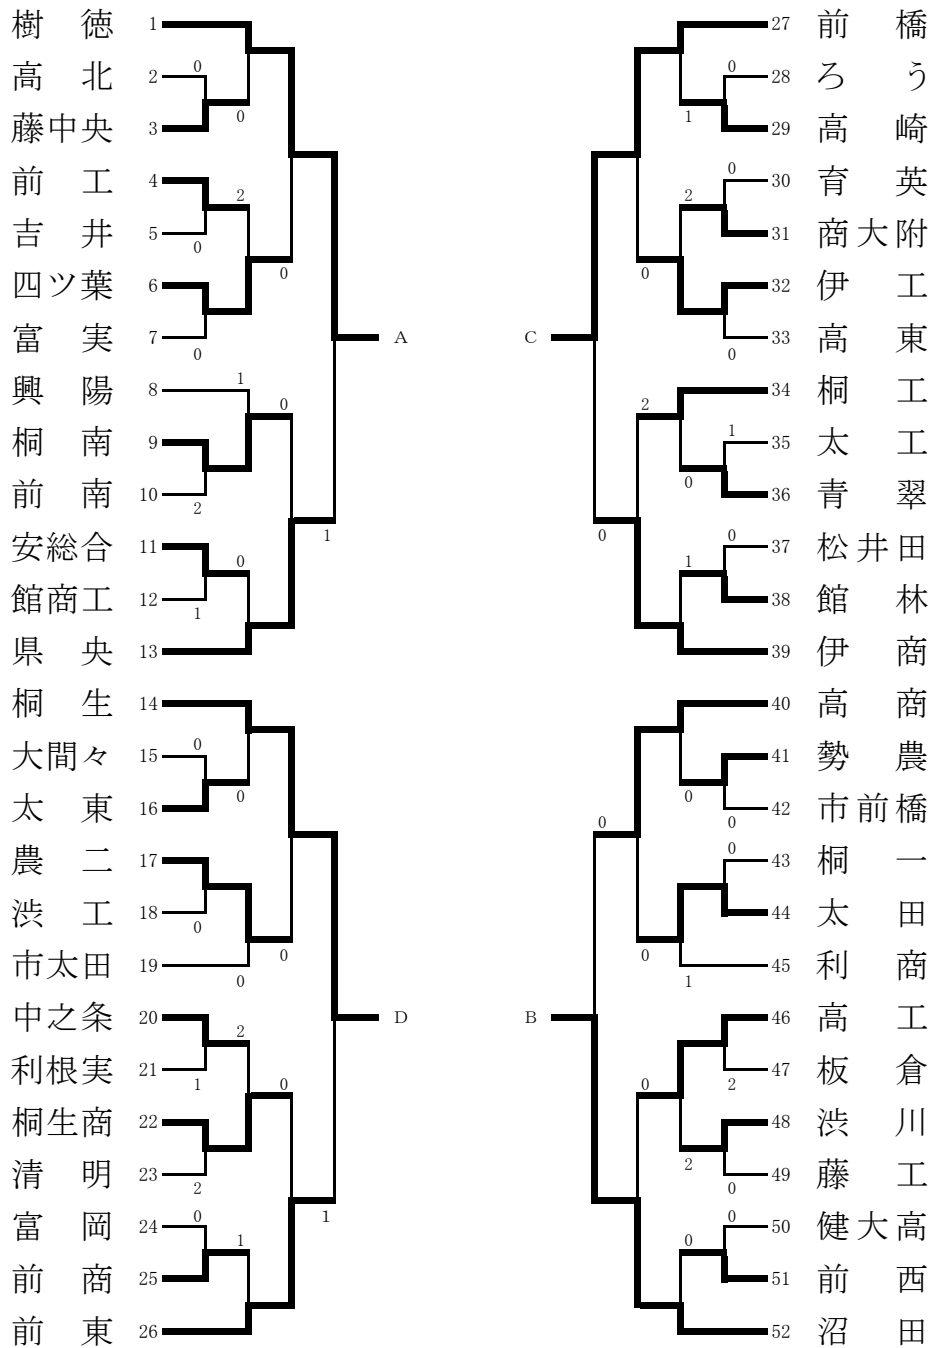

男子

1位～4位

	A 樹徳	B 沼田	C 前橋	D 桐生	勝	敗	点	率	順位
A 樹徳	-	3 - 2	3 - 0	3 - 0	3	0	6		1
B 沼田	2 - 3	-	3 - 0	3 - 0	2	1	5		2
C 前橋	0 - 3	0 - 3	-	3 - 2	1	2	4		3
D 桐生	0 - 3	0 - 3	2 - 3	-	0	3	3		4

5位～8位

	A 県央	B 高商	C 伊商	D 前東	勝	敗	点	率	順位
A 県央	-	1 - 3	1 - 3	1 - 3	0	3	3		8
B 高商	3 - 1	-	3 - 0	1 - 3	2	1	5		6
C 伊商	3 - 1	0 - 3	-	1 - 3	1	2	4		7
D 前東	3 - 1	3 - 1	3 - 1	-	3	0	6		5

\* 1位、2位の学校は12月にて開催される関東高校選抜卓球大会に出場。

\* 3位、4位の学校は12月にて開催される関東高校新人卓球大会に出場。