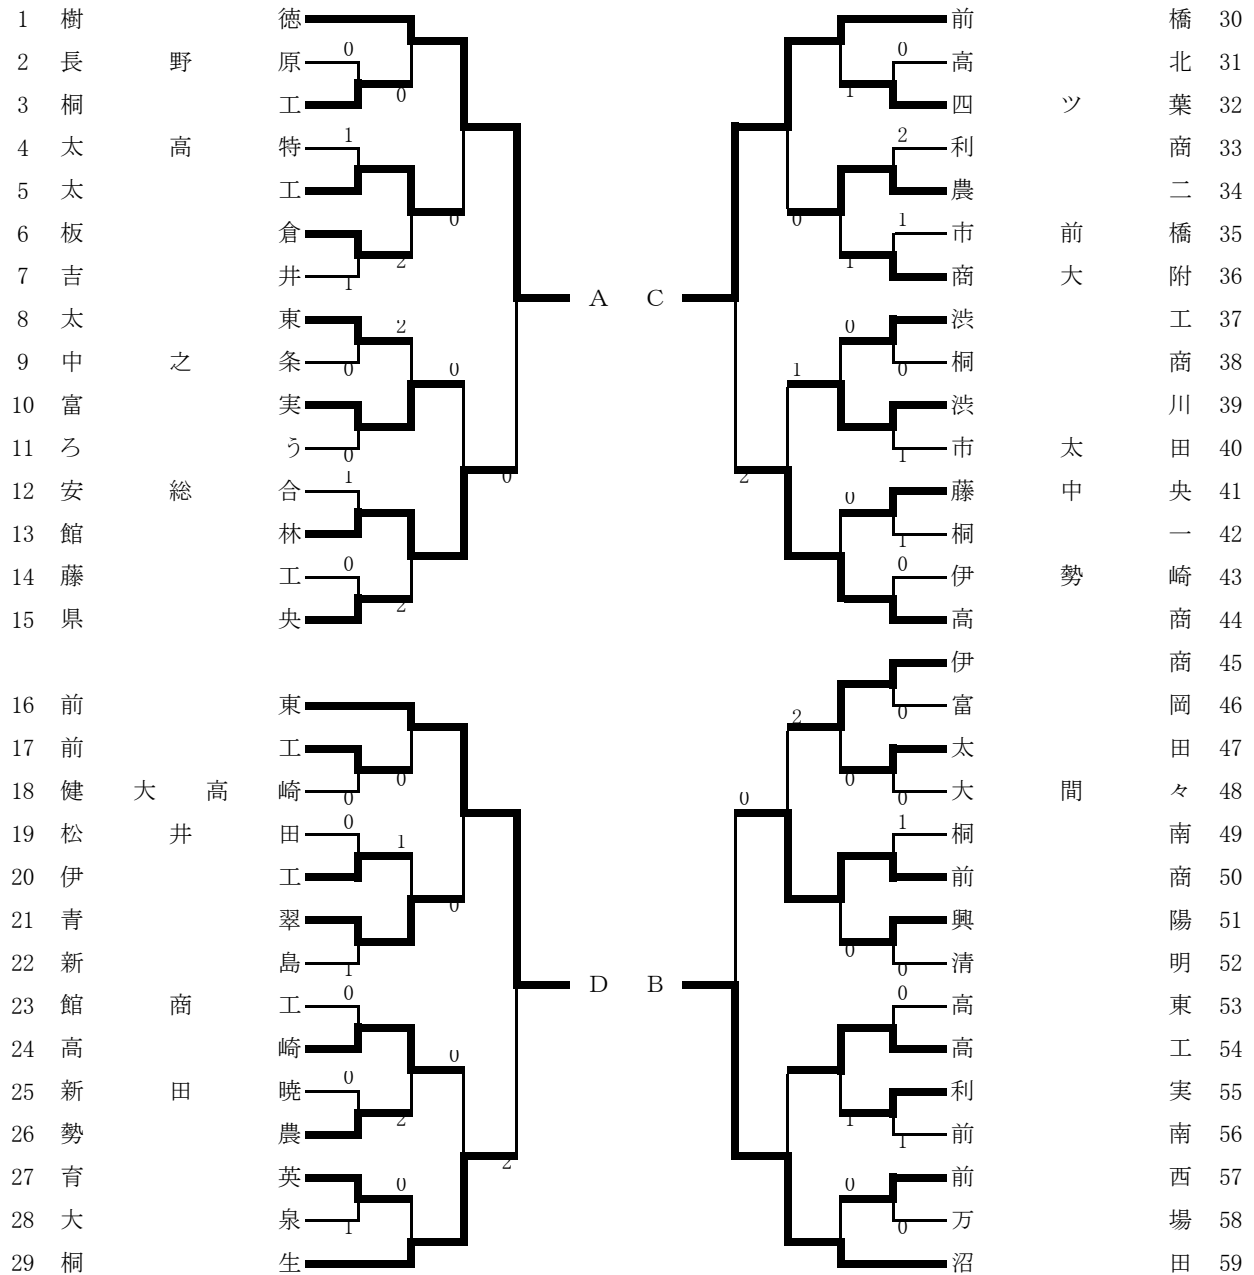

男子学校対抗

男子決勝リーグ

学校名	A	B	C	D	勝 - 敗	順位
A 樹徳	-	3 - 1	3 - 0	3 - 0	3 - 0	1
B 沼田	1 - 3	-	3 - 0	3 - 0	2 - 1	2
C 前橋	0 - 3	0 - 3	-	3 - 0	1 - 2	3
D 前東	0 - 3	0 - 3	0 - 3	-	0 - 3	4

男子順位リーグ

学校名	A	B	C	D	勝 - 敗	順位
A 館林	-	0 - 3	1 - 3	0 - 3	0 - 3	8
B 前商	3 - 0	-	3 - 1	3 - 1	3 - 0	5
C 高商	3 - 1	1 - 3	-	3 - 2	2 - 1	6
D 桐生	3 - 0	1 - 3	2 - 3	-	1 - 2	7

※ 男女とも上位3校は、6月2日～4日に山梨県甲府市で開催される関東大会に出場。