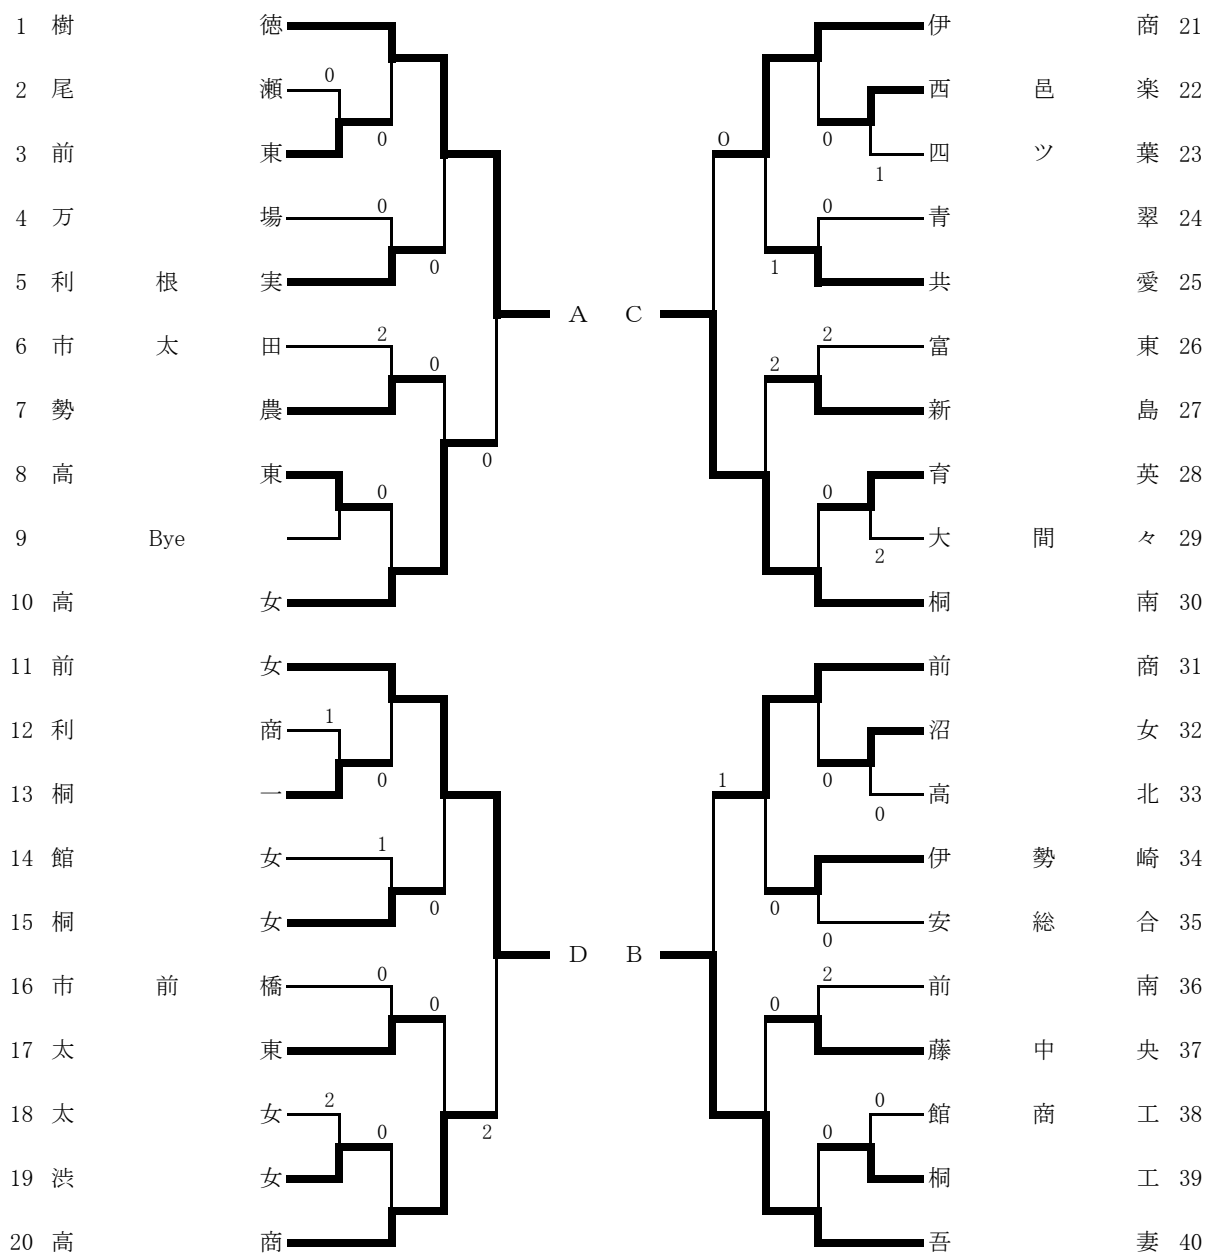

女子学校対抗

女子決勝リーグ

学校名	A	B	C	D	勝 - 敗	順位
A 樹徳	-	1 - 3	3 - 0	3 - 1	2 - 1	2
B 吾妻	3 - 1	-	3 - 1	3 - 1	3 - 0	1
C 桐南	0 - 3	1 - 3	-	0 - 3	0 - 3	4
D 前女	1 - 3	1 - 3	3 - 0	-	1 - 2	3

女子順位リーグ

学校名	A	B	C	D	勝 - 敗	順位
A 高女	-	0 - 3	1 - 3	2 - 3	0 - 3	8
B 前商	3 - 0	-	3 - 2	3 - 2	3 - 0	5
C 伊商	3 - 1	2 - 3	-	0 - 3	1 - 2	7
D 高商	3 - 2	2 - 3	3 - 0	-	2 - 1	6

※ 男女とも上位3校は、6月2日～4日に山梨県甲府市で開催される関東大会に出場。