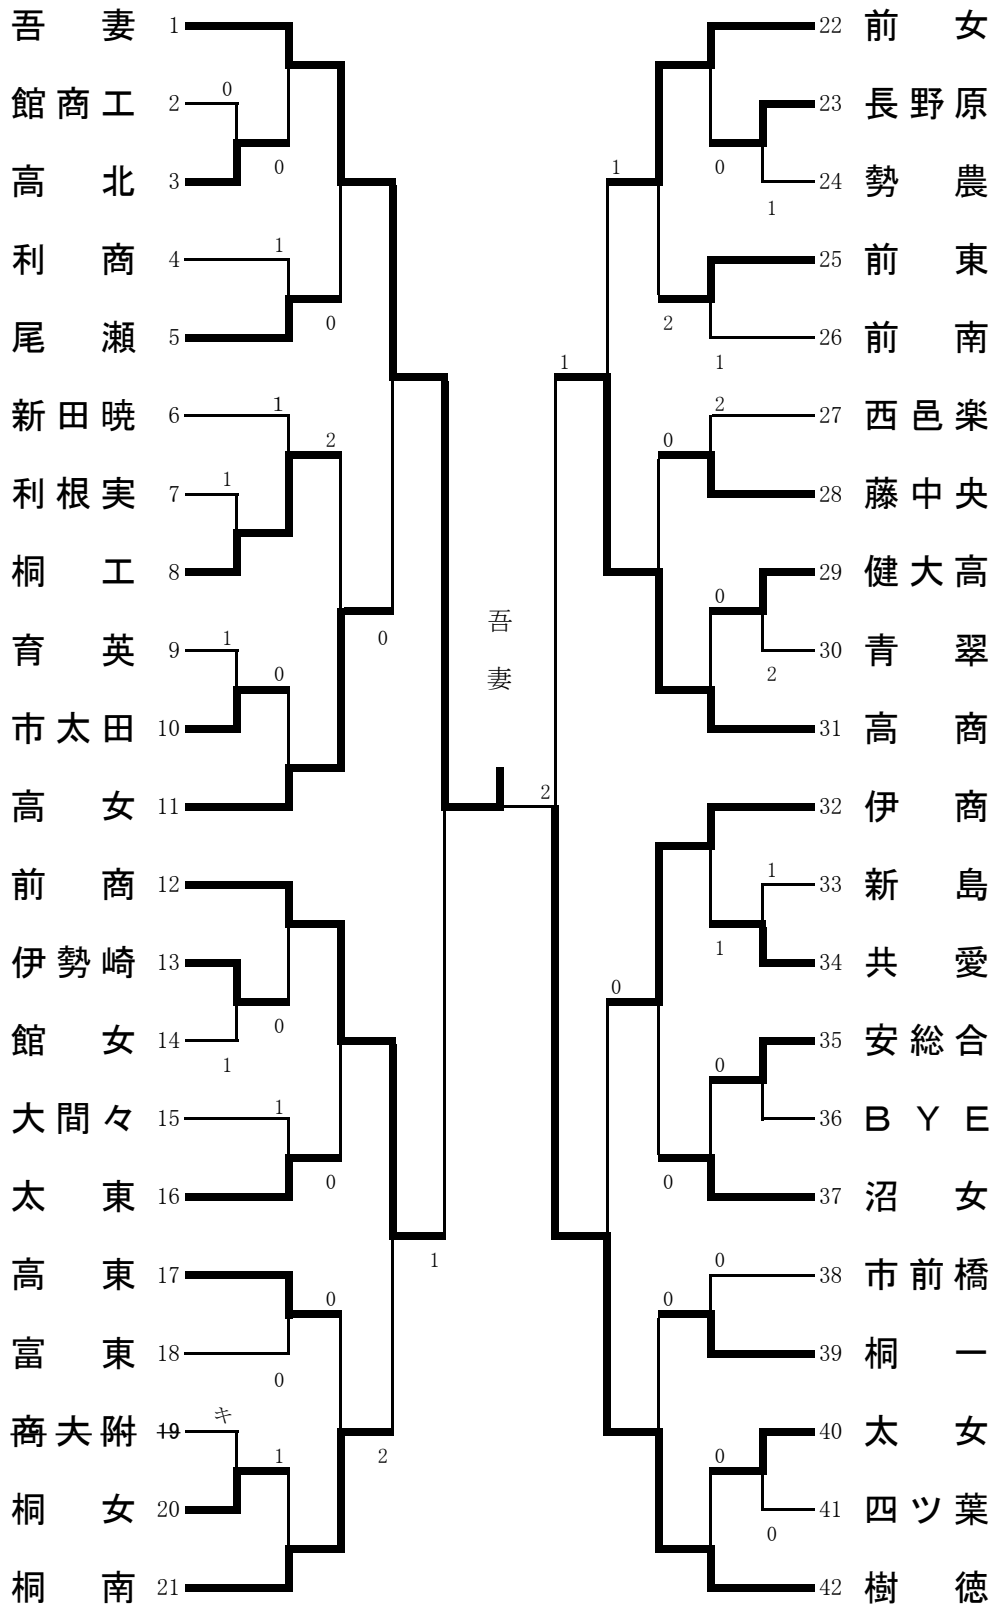

女子学校対抗

◎ 男女とも優勝校は、7月28日～8月2日に福島県県郡山市郡山総合体育館で開催される全国高校総体に出場。