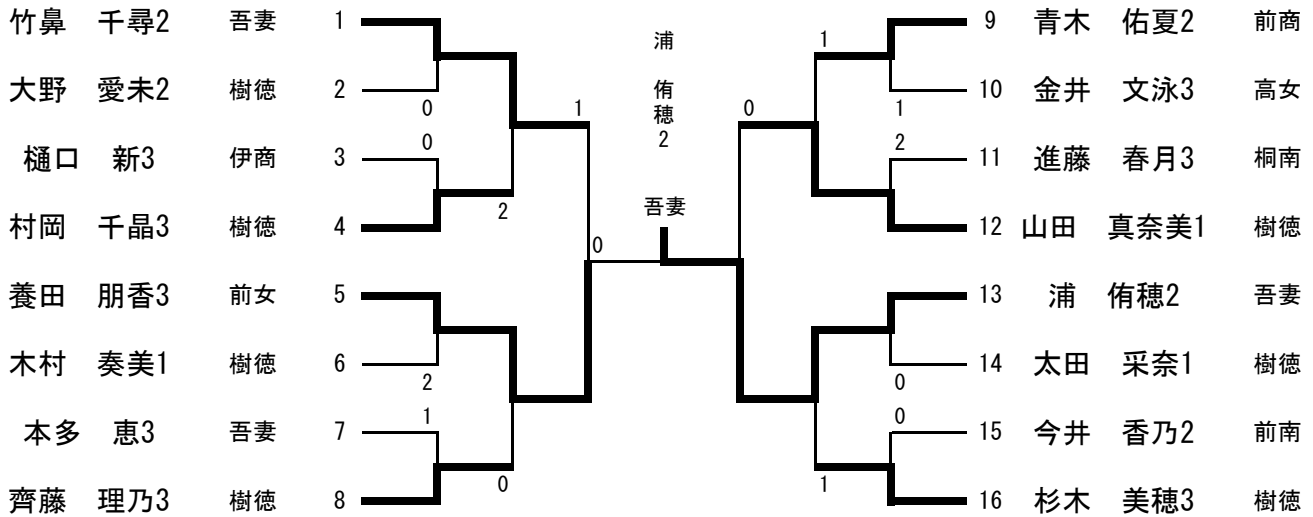

女子シングルス

女子ダブルス

◎ 男女ともシングルスは上位4名、ダブルスは上位2組は、7月28日～8月2日に福島県郡山市郡山総合体育館で開催される全国高校総体に出場。