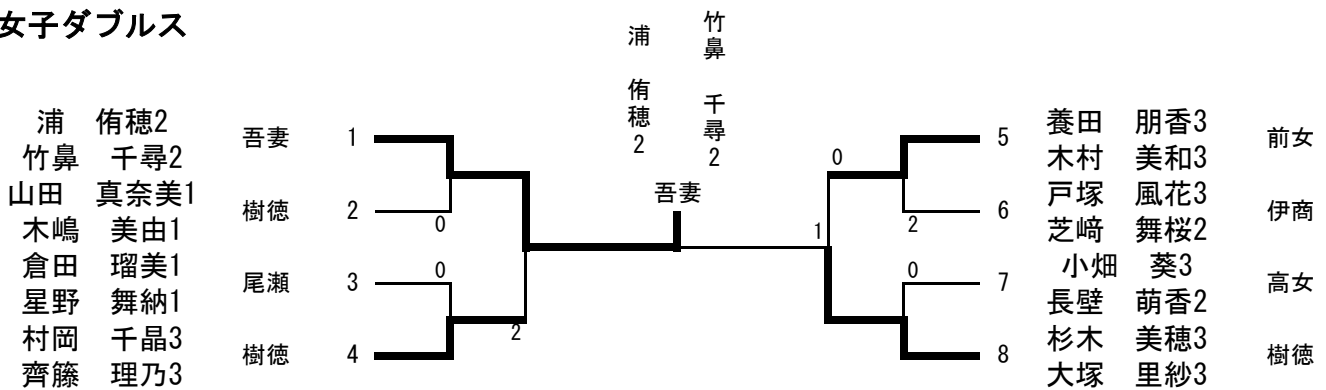

女子シングルス

女子ダブルス

◎ 男女ともシングルスは上位4名、ダブルスは上位2組は、7月28日～8月2日に福島県郡山市郡山総合体育館で開催される全国高校総体に出場。