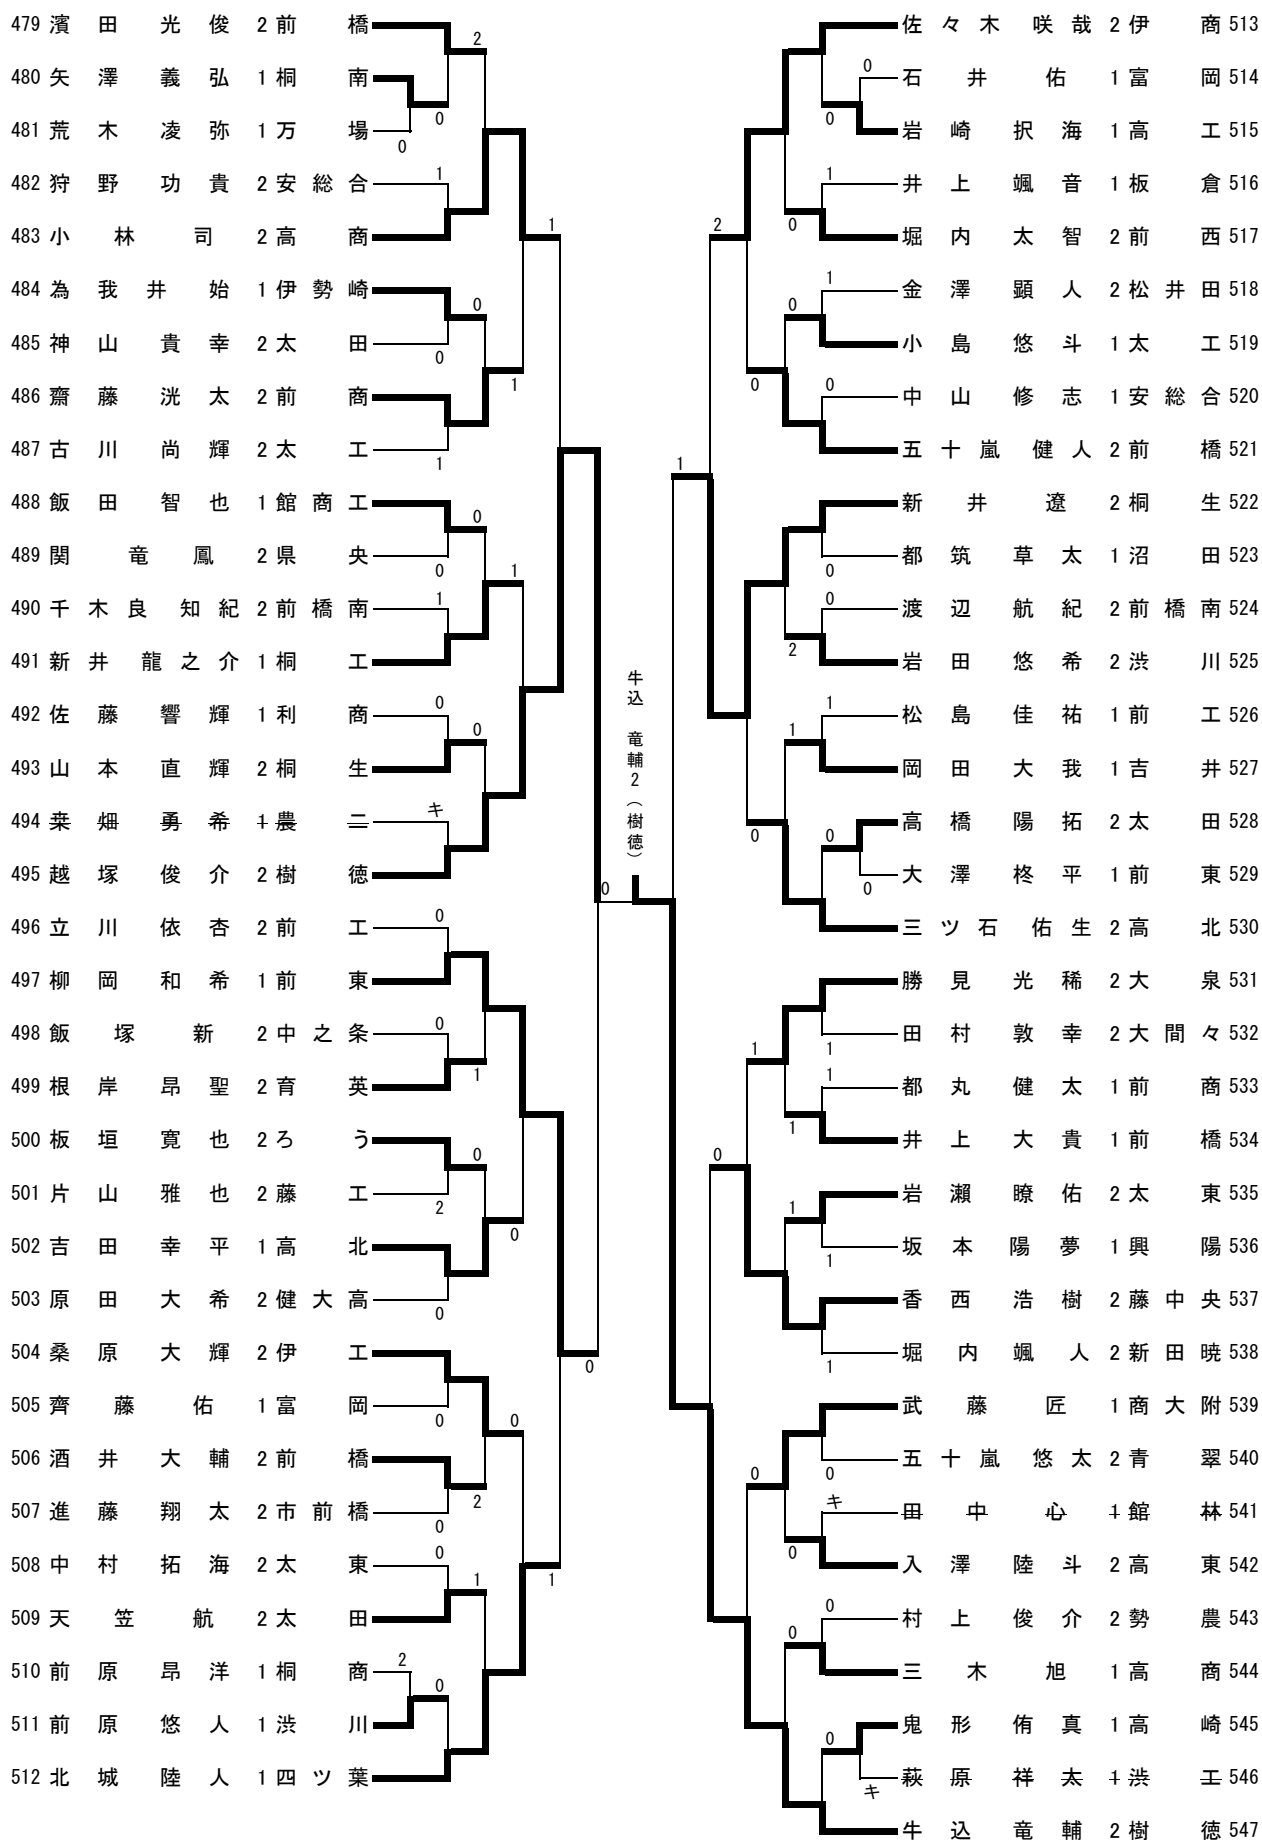

男子シングルス (1)

男子シングルス (2)

男子シングルス (3)

男子シングルス (4)

男子シングルス (5)

男子シングルス (6)

343	小林 泰輝	1	沼田	山口 翔平	2	渋川	377
344	狩野 龍生	1	前工	キ 茂本 皇汰	2	市太母	378
345	菱沼 瞬	1	太東	0 久保寺 弘尚	2	新島	379
346	横尾 陽輝	1	富岡	1 井川 竜綺	1	高東	380
347	木下 優介	2	伊工	0 羽鳥 界世	2	県央	381
348	長峰 舜典	2	桐南	2 井上 直樹	2	板倉	382
349	長田 大我	1	大間々	0 杉本 真実	2	太東	383
350	半田 健人	1	前橋	0 石川 史弥	1	富岡	384
351	尾池 海翔	4	伊商	キ 野村 巧斗	1	前橋	385
352	茂木 孝衡	2	万場	0 内出 蓮	1	館商工	386
353	山崎 雅	2	太母	キ 新井 俊太	2	商大附	387
354	黒岩 稜	2	中之条	0 松本 稜平	1	館林	388
355	田野 翔平	1	館林	1 酒井 蒼司	2	ろう	389
356	岡田 大翔	2	安総合	0 新井 達也	1	吉井	390
357	荻野 拓巳	1	藤工	0 萩原 和貴	2	桐一	391
358	春田 響	1	渋工	1 進藤 竜之介	1	伊商	392
359	宮下 翔吾	1	高北	0 吉澤 竜也	2	利根実	393
360	深沢 太一	2	新田	0 松本 晃太	1	育英	394
361	梶田 大陽	2	太田	2 堤 雄樹	1	利商	395
362	間仁田 省吾	2	渋川	1 山田 幸二	2	伊工	396
363	村田 和弥	2	勢農	0 須藤 敦也	2	高商	397
364	伊良波 龍治	2	樹徳	1 田中 我空	2	渋川	398
365	柘澤 唯人	1	市前橋	0 蜂須 悠貴	1	大間々	399
366	松島 龍司	2	太高特	0 山田 修平	2	前工	400
367	石塚 太陽	1	高工	2 久保母 聖那	2	松井母	401
368	河内 大悟	2	太工	0 大田 淳史	2	高崎	402
369	齊藤 聡敏	2	高東	2 遠坂 伊織	4	新田	403
370	園部 広大	2	前商	1 星野 龍樹	1	太工	404
371	榛澤 陽成	1	四ツ葉	0 新拓 真	1	前橋南	405
372	後閑 亮良	1	健大高	0 田村 凜	1	前橋	406
373	原 勇樹	1	前東	1 眞塩 大陽	1	前東	407
374	母口 怜哉	4	伊勢崎	キ 森松 巧光	1	太田	408
375	齋藤 雄太	1	桐生	0 野口 聖矢	1	前商	409
376	太田 裕也	2	前橋	0 吉野 希望	1	樹徳	410

小林 泰輝 1 (沼田)

男子シングルス (7)

男子シングルス (8)

男子シングルス (9)

準々決勝～決勝