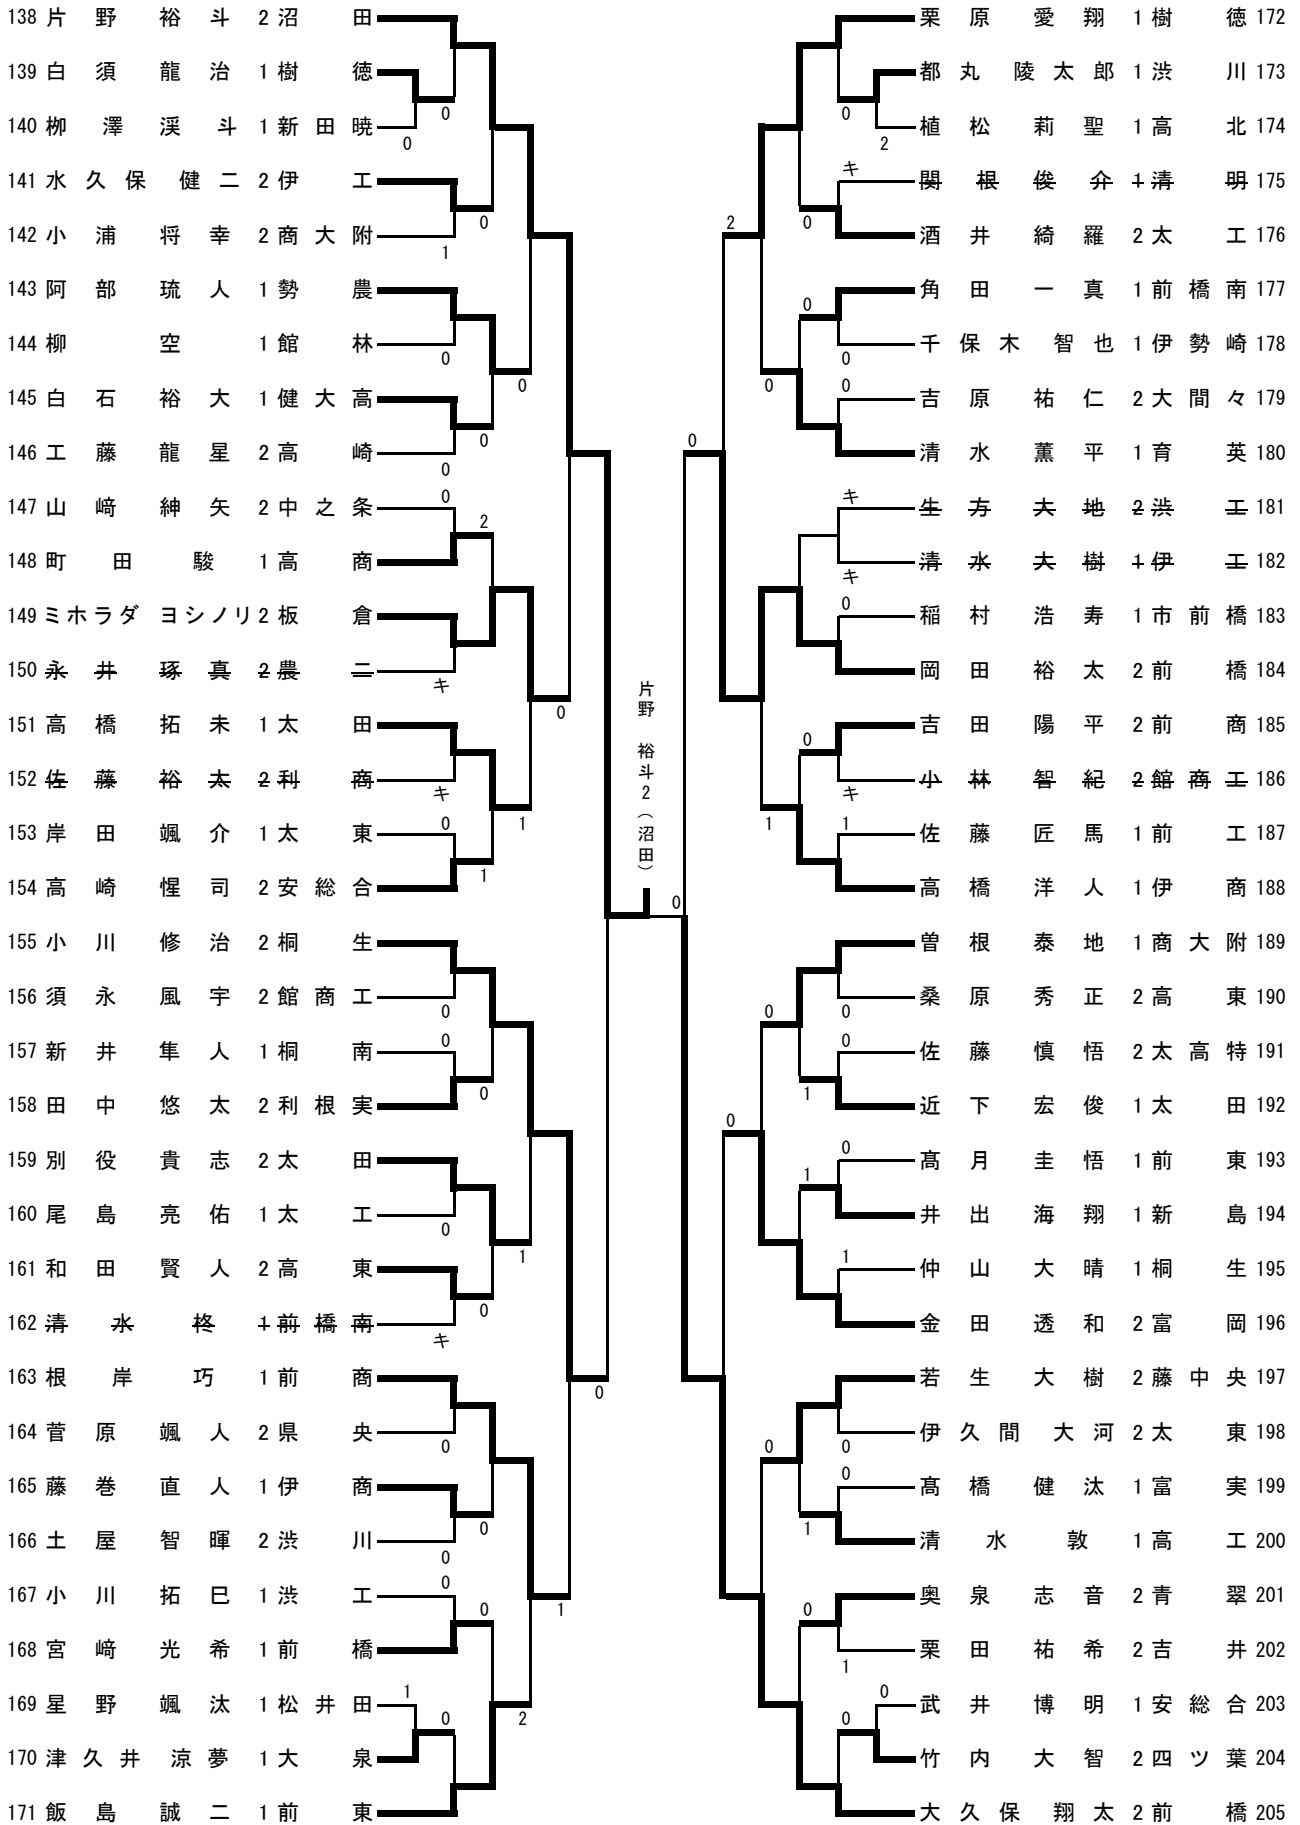

男子シングルス (1)

男子シングルス (2)

男子シングルス (3)

男子シングルス (4)

男子シングルス (5)

男子シングルス (6)

343	小林 泰輝	1	沼田	山口 翔平	2	渋川	377
344	狩野 龍生	1	前工	キ 茂本 皇汰	2	市太母	378
345	菱沼 瞬	1	太東	0 久保寺 弘尚	2	新島	379
346	横尾 陽輝	1	富岡	1 井川 竜綺	1	高東	380
347	木下 優介	2	伊工	0 羽鳥 界世	2	県央	381
348	長峰 舜典	2	桐南	2 井上 直樹	2	板倉	382
349	長田 大我	1	大間々	0 杉本 真実	2	太東	383
350	半田 健人	1	前橋	0 石川 史弥	1	富岡	384
351	尾池 海翔	4	伊商	キ 野村 巧斗	1	前橋	385
352	茂木 孝衡	2	万場	0 内出 蓮	1	館商工	386
353	山崎 雅	2	太母	キ 新井 俊太	2	商大附	387
354	黒岩 稜	2	中之条	0 松本 稜平	1	館林	388
355	田野 翔平	1	館林	1 酒井 蒼司	2	ろう	389
356	岡田 大翔	2	安総合	0 新井 達也	1	吉井	390
357	荻野 拓巳	1	藤工	0 萩原 和貴	2	桐一	391
358	春田 響	1	渋工	1 進藤 竜之介	1	伊商	392
359	宮下 翔吾	1	高北	0 吉澤 竜也	2	利根実	393
360	深沢 太一	2	新田	0 松本 晃太	1	育英	394
361	梶田 大陽	2	太田	2 堤 雄樹	1	利商	395
362	間仁田 省吾	2	渋川	1 山田 幸二	2	伊工	396
363	村田 和弥	2	勢農	0 須藤 敦也	2	高商	397
364	伊良波 龍治	2	樹徳	1 田中 我空	2	渋川	398
365	柘澤 唯人	1	市前橋	0 蜂須 悠貴	1	大間々	399
366	松島 龍司	2	太高特	0 山田 修平	2	前工	400
367	石塚 太陽	1	高工	2 久保母 聖那	2	松井母	401
368	河内 大悟	2	太工	0 大田 淳史	2	高崎	402
369	齊藤 聡敏	2	高東	2 遠坂 伊織	4	新田	403
370	園部 広大	2	前商	1 星野 龍樹	1	太工	404
371	榛澤 陽成	1	四ツ葉	0 新拓 真	1	前橋南	405
372	後閑 亮良	1	健大高	0 田村 凜	1	前橋	406
373	原 勇樹	1	前東	1 眞塩 大陽	1	前東	407
374	母口 怜哉	4	伊勢崎	キ 森松 巧光	1	太田	408
375	齋藤 雄太	1	桐生	0 野口 聖矢	1	前商	409
376	太田 裕也	2	前橋	0 吉野 希望	1	樹徳	410

小林 泰輝 1 (沼田)

男子シングルス (7)

男子シングルス (8)

男子シングルス (9)

準々決勝～決勝