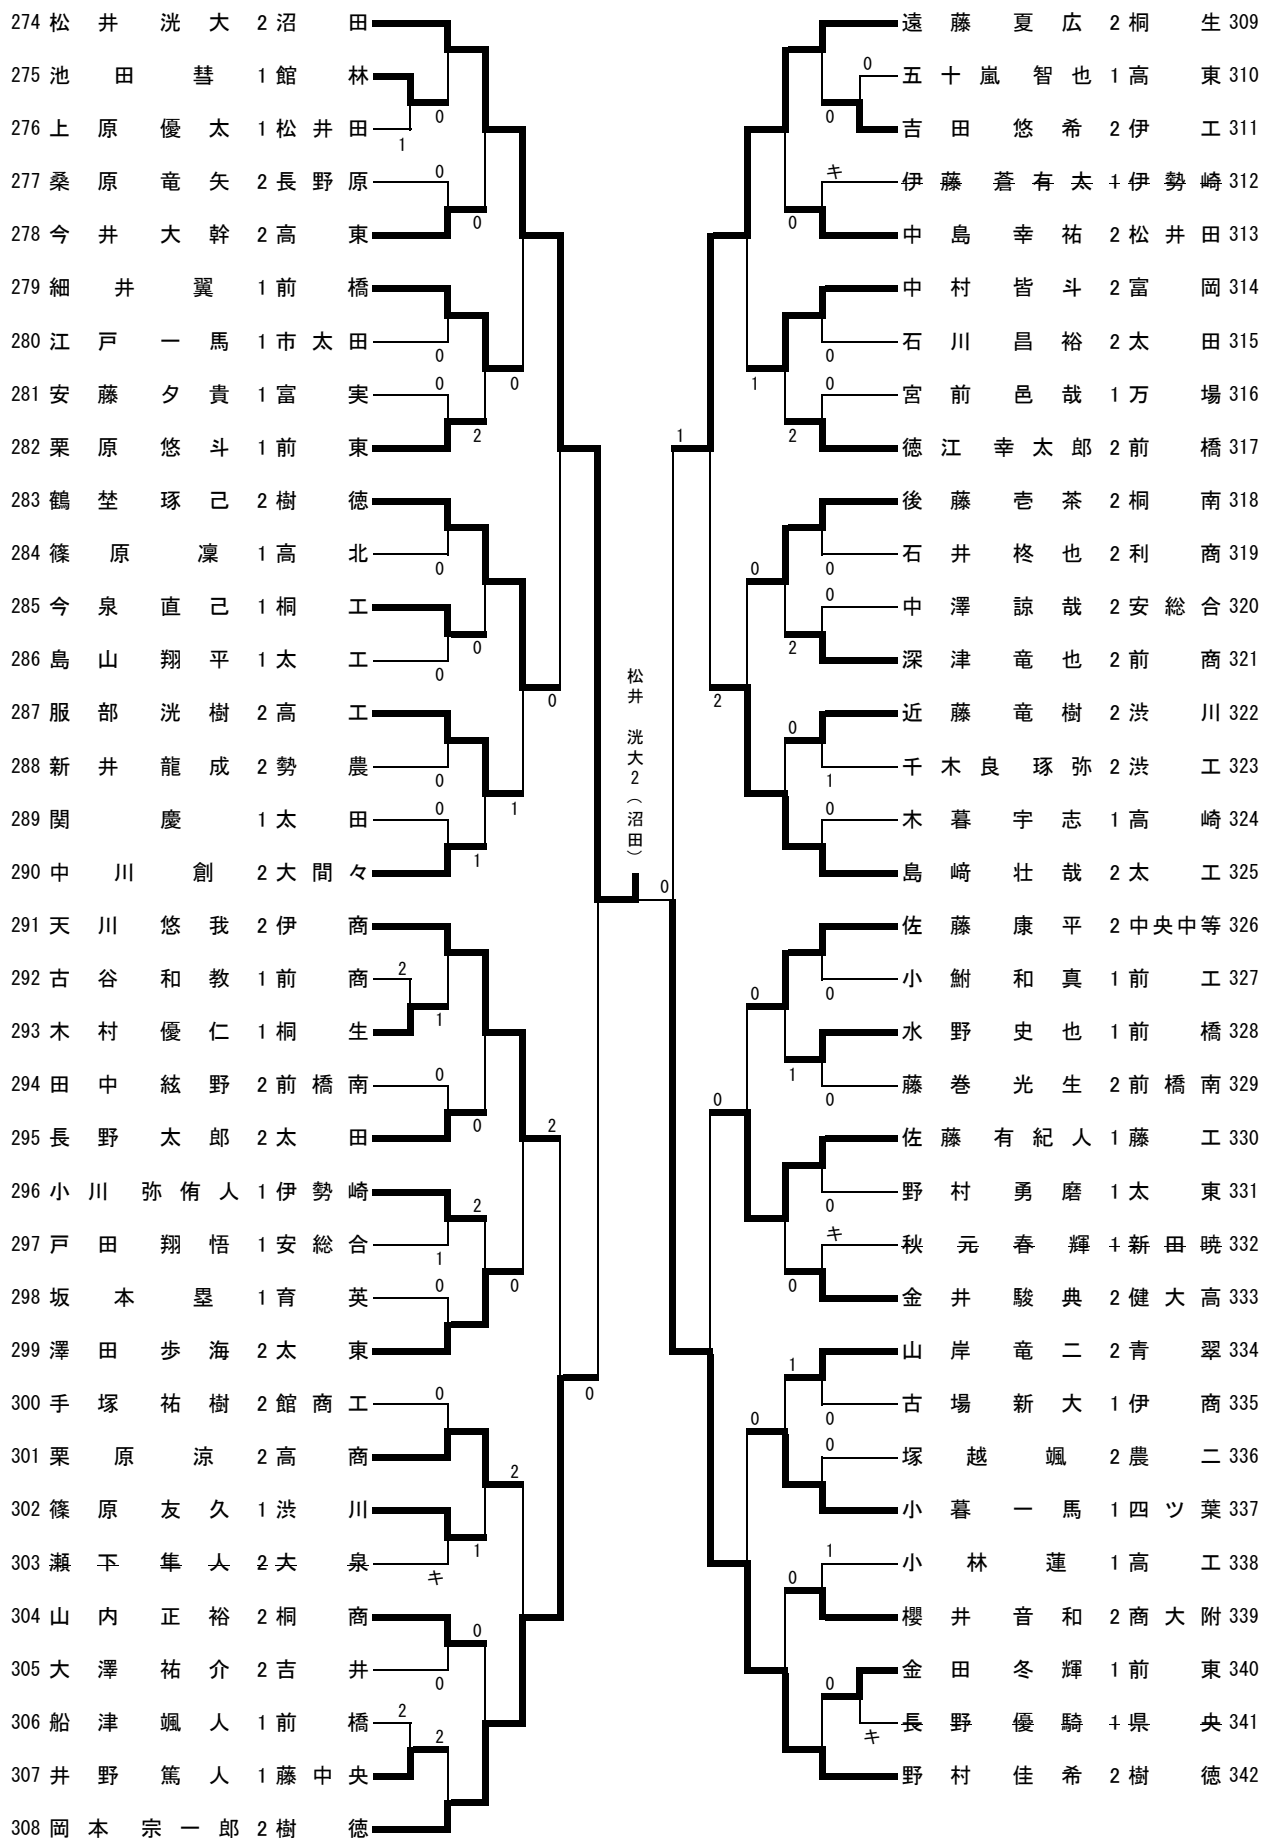

男子シングルス (1)

男子シングルス (2)

男子シングルス (3)

男子シングルス (4)

男子シングルス (5)

男子シングルス (6)

343	小林 泰輝	1	沼田	山口 翔平	2	渋川	377
344	狩野 龍生	1	前工	キ 茂本 皇汰	2	市太母	378
345	菱沼 瞬	1	太東	0 久保寺 弘尚	2	新島	379
346	横尾 陽輝	1	富岡	1 井川 竜綺	1	高東	380
347	木下 優介	2	伊工	0 羽鳥 界世	2	県央	381
348	長峰 舜典	2	桐南	2 井上 直樹	2	板倉	382
349	長田 大我	1	大間々	0 杉本 真実	2	太東	383
350	半田 健人	1	前橋	0 石川 史弥	1	富岡	384
351	尾池 海翔	4	伊商	キ 野村 巧斗	1	前橋	385
352	茂木 孝衡	2	万場	0 内出 蓮	1	館商工	386
353	山崎 雅	2	太母	キ 新井 俊太	2	商大附	387
354	黒岩 稜	2	中之条	0 松本 稜平	1	館林	388
355	田野 翔平	1	館林	1 酒井 蒼司	2	ろう	389
356	岡田 大翔	2	安総合	0 新井 達也	1	吉井	390
357	荻野 拓巳	1	藤工	0 萩原 和貴	2	桐一	391
358	春田 響	1	渋工	1 進藤 竜之介	1	伊商	392
359	宮下 翔吾	1	高北	0 吉澤 竜也	2	利根実	393
360	深沢 太一	2	新田	0 松本 晃太	1	育英	394
361	梶田 大陽	2	太田	2 堤 雄樹	1	利商	395
362	間仁田 省吾	2	渋川	1 山田 幸二	2	伊工	396
363	村田 和弥	2	勢農	0 須藤 敦也	2	高商	397
364	伊良波 龍治	2	樹徳	1 田中 我空	2	渋川	398
365	柘澤 唯人	1	市前橋	0 蜂須 悠貴	1	大間々	399
366	松島 龍司	2	太高特	0 山田 修平	2	前工	400
367	石塚 太陽	1	高工	2 久保母 聖那	2	松井母	401
368	河内 大悟	2	太工	0 大田 淳史	2	高崎	402
369	齊藤 聡敏	2	高東	2 遠坂 伊織	4	新田	403
370	園部 広大	2	前商	1 星野 龍樹	1	太工	404
371	榛澤 陽成	1	四ツ葉	0 新拓 真	1	前橋南	405
372	後閑 亮良	1	健大高	0 田村 凜	1	前橋	406
373	原 勇樹	1	前東	1 眞塩 大陽	1	前東	407
374	母口 怜哉	4	伊勢崎	キ 森松 巧光	1	太田	408
375	齋藤 雄太	1	桐生	0 野口 聖矢	1	前商	409
376	太田 裕也	2	前橋	0 吉野 希望	1	樹徳	410

小林 泰輝 1 (沼田)

男子シングルス (7)

男子シングルス (8)

男子シングルス (9)

準々決勝～決勝