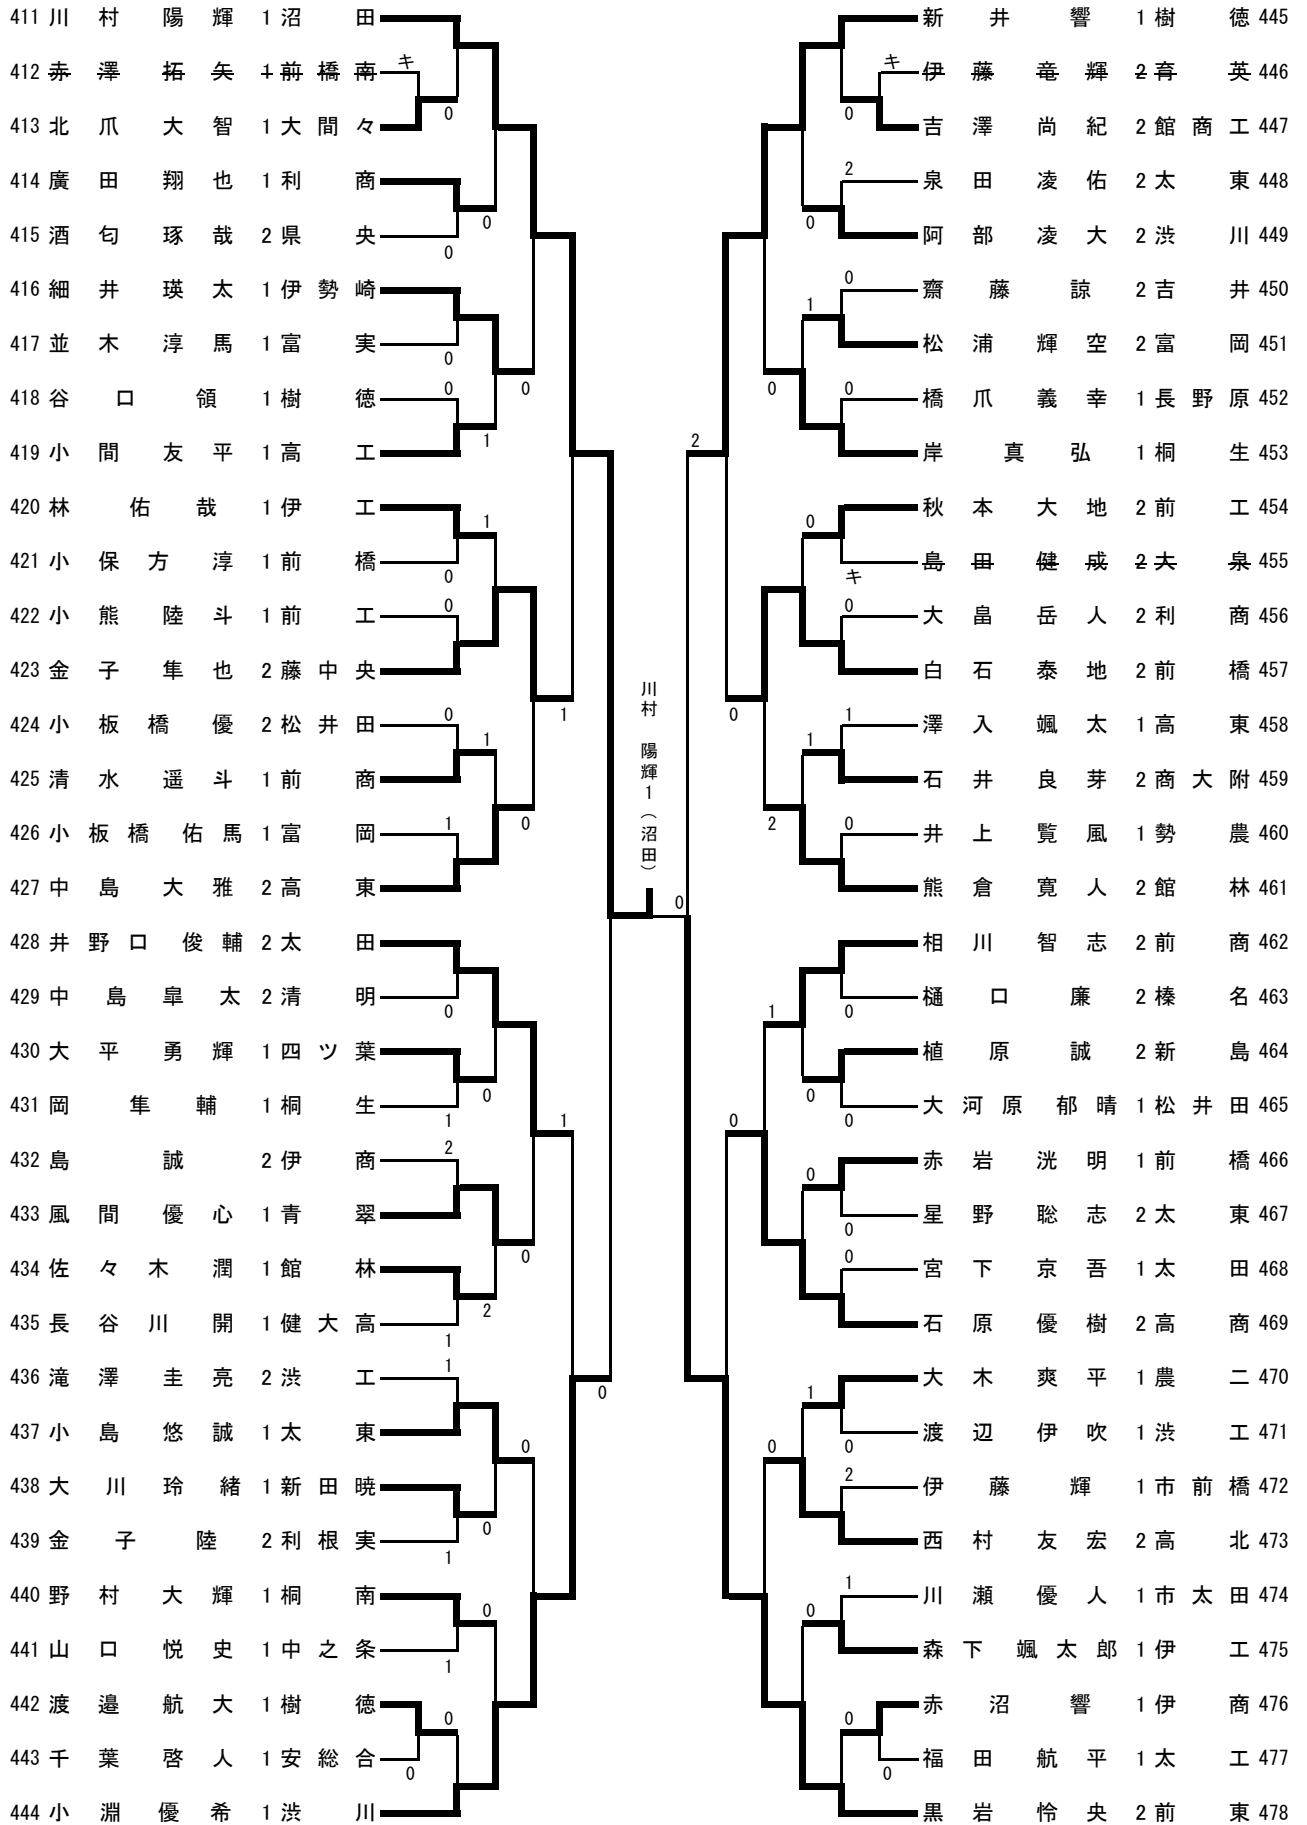

男子シングルス (1)

男子シングルス (2)

男子シングルス (3)

男子シングルス (4)

男子シングルス (5)

男子シングルス (6)

343	小林 泰輝	1	沼田	山口 翔平	2	渋川	377
344	狩野 龍生	1	前工	キ 茂本 皇汰	2	市太母	378
345	菱沼 瞬	1	太東	0 久保寺 弘尚	2	新島	379
346	横尾 陽輝	1	富岡	1 井川 竜綺	1	高東	380
347	木下 優介	2	伊工	0 羽鳥 界世	2	県央	381
348	長峰 舜典	2	桐南	2 井上 直樹	2	板倉	382
349	長田 大我	1	大間々	0 杉本 真実	2	太東	383
350	半田 健人	1	前橋	0 石川 史弥	1	富岡	384
351	尾池 海翔	4	伊商	キ 野村 巧斗	1	前橋	385
352	茂木 孝衡	2	万場	0 内出 蓮	1	館商工	386
353	山崎 雅	2	太母	キ 新井 俊太	2	商大附	387
354	黒岩 稜	2	中之条	0 松本 稜平	1	館林	388
355	田野 翔平	1	館林	1 酒井 蒼司	2	ろう	389
356	岡田 大翔	2	安総合	0 新井 達也	1	吉井	390
357	荻野 拓巳	1	藤工	0 萩原 和貴	2	桐一	391
358	春田 響	1	渋工	1 進藤 竜之介	1	伊商	392
359	宮下 翔吾	1	高北	0 吉澤 竜也	2	利根実	393
360	深沢 太一	2	新田	0 松本 晃太	1	育英	394
361	梶田 大陽	2	太田	2 堤 雄樹	1	利商	395
362	間仁田 省吾	2	渋川	1 山田 幸二	2	伊工	396
363	村田 和弥	2	勢農	0 須藤 敦也	2	高商	397
364	伊良波 龍治	2	樹徳	1 田中 我空	2	渋川	398
365	柘澤 唯人	1	市前橋	0 蜂須 悠貴	1	大間々	399
366	松島 龍司	2	太高特	0 山田 修平	2	前工	400
367	石塚 太陽	1	高工	2 久保母 聖那	2	松井母	401
368	河内 大悟	2	太工	0 大田 淳史	2	高崎	402
369	齊藤 聡敏	2	高東	2 遠坂 伊織	4	新田	403
370	園部 広大	2	前商	1 星野 龍樹	1	太工	404
371	榛澤 陽成	1	四ツ葉	0 新拓 真	1	前橋南	405
372	後閑 亮良	1	健大高	0 田村 凜	1	前橋	406
373	原 勇樹	1	前東	1 眞塩 大陽	1	前東	407
374	母口 怜哉	4	伊勢崎	キ 森松 巧光	1	太田	408
375	齋藤 雄太	1	桐生	0 野口 聖矢	1	前商	409
376	太田 裕也	2	前橋	0 吉野 希望	1	樹徳	410

小林 泰輝 1 (沼田)

男子シングルス (7)

男子シングルス (8)

男子シングルス (9)

準々決勝～決勝