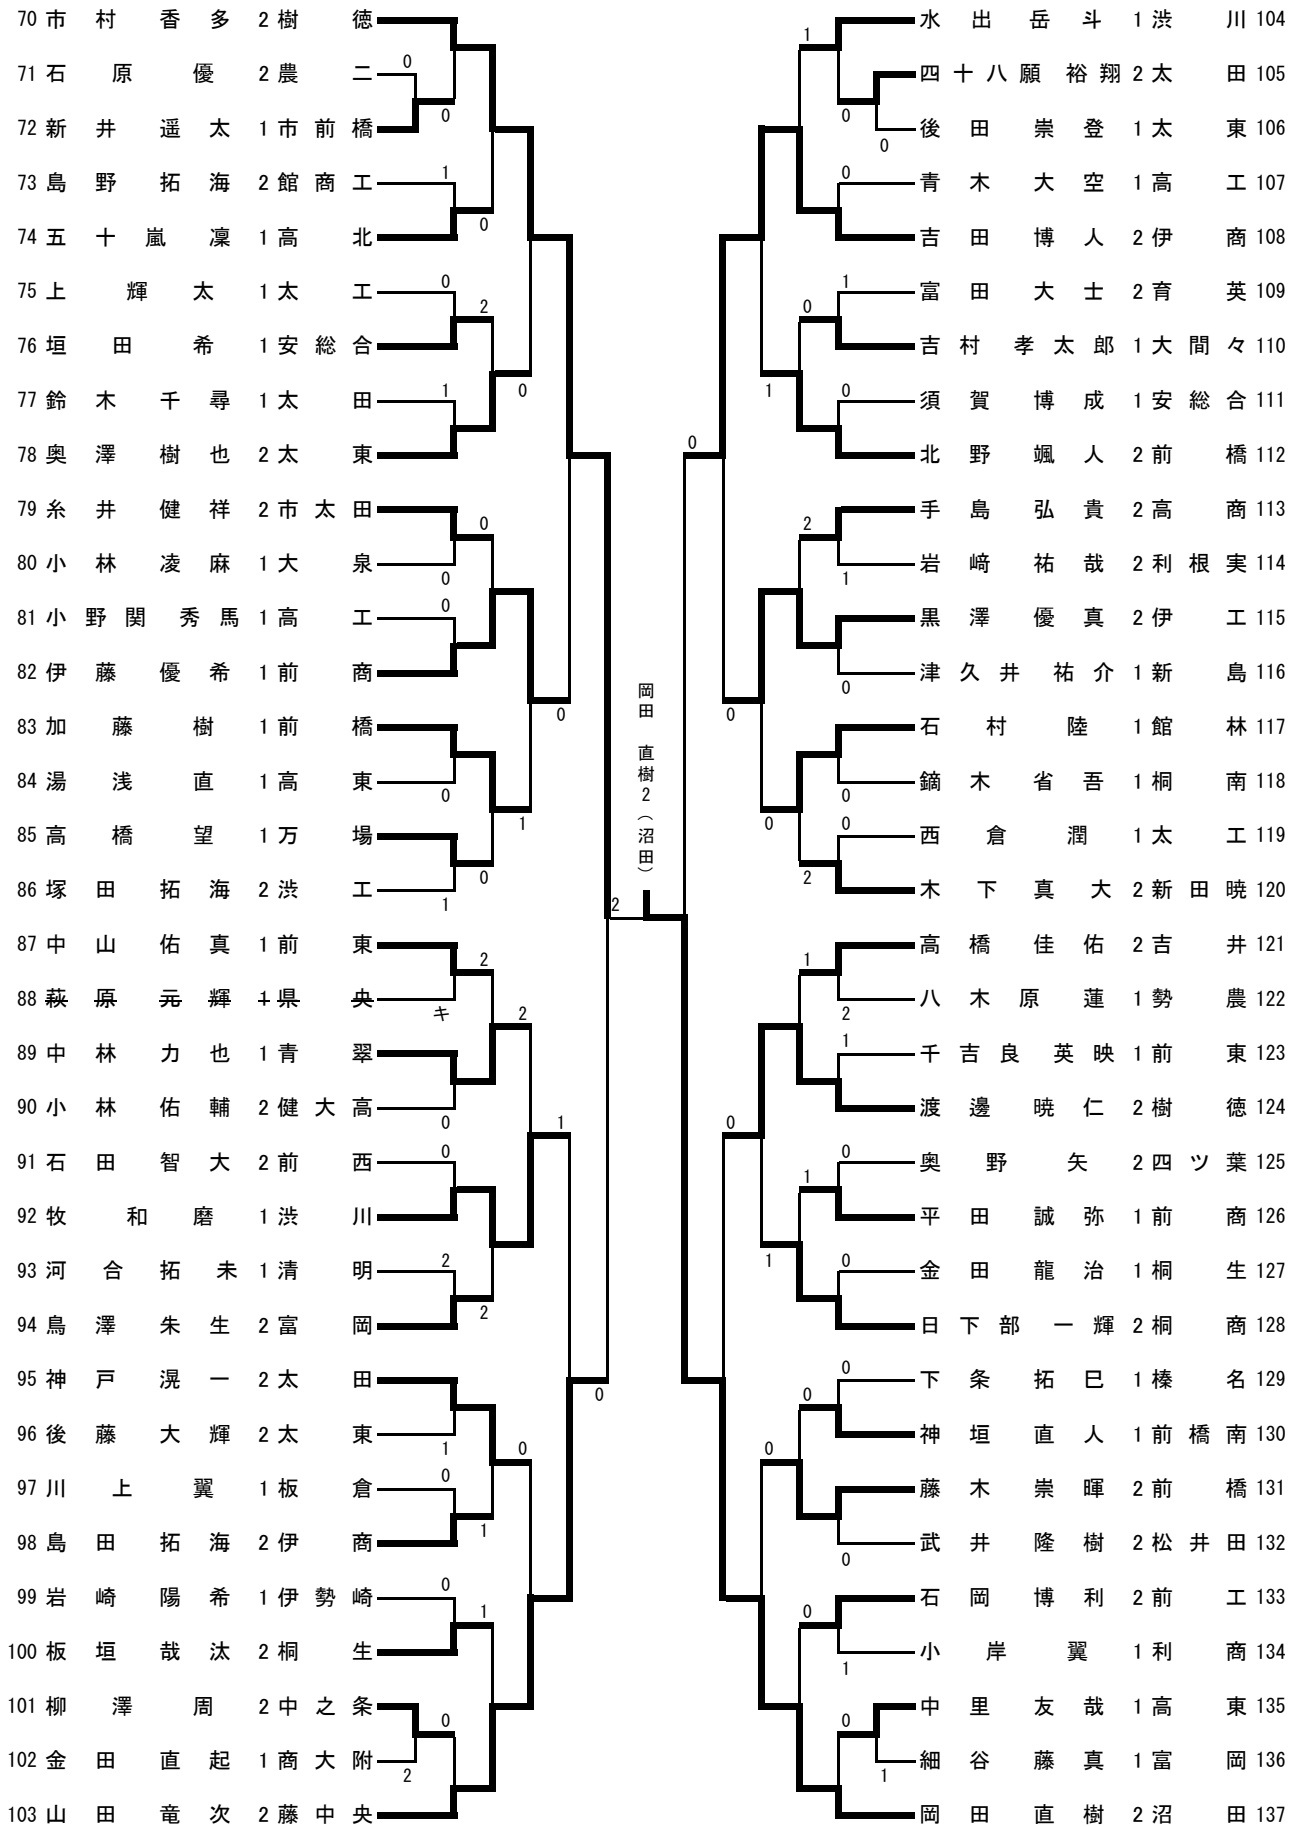

男子シングルス (1)

男子シングルス (2)

男子シングルス (3)

男子シングルス (4)

男子シングルス (5)

男子シングルス (6)

343	小林 泰輝	1	沼田	山口 翔平	2	渋川	377
344	狩野 龍生	1	前工	キ 茂本 皇汰	2	市太母	378
345	菱沼 瞬	1	太東	0 久保寺 弘尚	2	新島	379
346	横尾 陽輝	1	富岡	1 井川 竜綺	1	高東	380
347	木下 優介	2	伊工	0 羽鳥 界世	2	県央	381
348	長峰 舜典	2	桐南	2 井上 直樹	2	板倉	382
349	長田 大我	1	大間々	0 杉本 真実	2	太東	383
350	半田 健人	1	前橋	0 石川 史弥	1	富岡	384
351	尾池 海翔	4	伊商	キ 野村 巧斗	1	前橋	385
352	茂木 孝衡	2	万場	0 内出 蓮	1	館商工	386
353	山崎 雅	2	太母	キ 新井 俊太	2	商大附	387
354	黒岩 稜	2	中之条	0 松本 稜平	1	館林	388
355	田野 翔平	1	館林	1 酒井 蒼司	2	ろう	389
356	岡田 大翔	2	安総合	0 新井 達也	1	吉井	390
357	荻野 拓巳	1	藤工	0 萩原 和貴	2	桐一	391
358	春田 響	1	渋工	1 進藤 竜之介	1	伊商	392
359	宮下 翔吾	1	高北	0 吉澤 竜也	2	利根実	393
360	深沢 太一	2	新田	0 松本 晃太	1	育英	394
361	梶田 大陽	2	太田	2 堤 雄樹	1	利商	395
362	間仁田 省吾	2	渋川	1 山田 幸二	2	伊工	396
363	村田 和弥	2	勢農	0 須藤 敦也	2	高商	397
364	伊良波 龍治	2	樹徳	1 田中 我空	2	渋川	398
365	柘澤 唯人	1	市前橋	0 蜂須 悠貴	1	大間々	399
366	松島 龍司	2	太高特	0 山田 修平	2	前工	400
367	石塚 太陽	1	高工	2 久保母 聖那	2	松井母	401
368	河内 大悟	2	太工	0 大田 淳史	2	高崎	402
369	齊藤 聡敏	2	高東	2 遠坂 伊織	4	新田	403
370	園部 広大	2	前商	1 星野 龍樹	1	太工	404
371	榛澤 陽成	1	四ツ葉	0 新拓 真	1	前橋南	405
372	後閑 亮良	1	健大高	0 田村 凜	1	前橋	406
373	原 勇樹	1	前東	1 眞塩 大陽	1	前東	407
374	母口 怜哉	4	伊勢崎	キ 森松 巧光	1	太田	408
375	齋藤 雄太	1	桐生	0 野口 聖矢	1	前商	409
376	太田 裕也	2	前橋	0 吉野 希望	1	樹徳	410

小林 泰輝 1 (沼田)

男子シングルス (7)

男子シングルス (8)

男子シングルス (9)

準々決勝～決勝