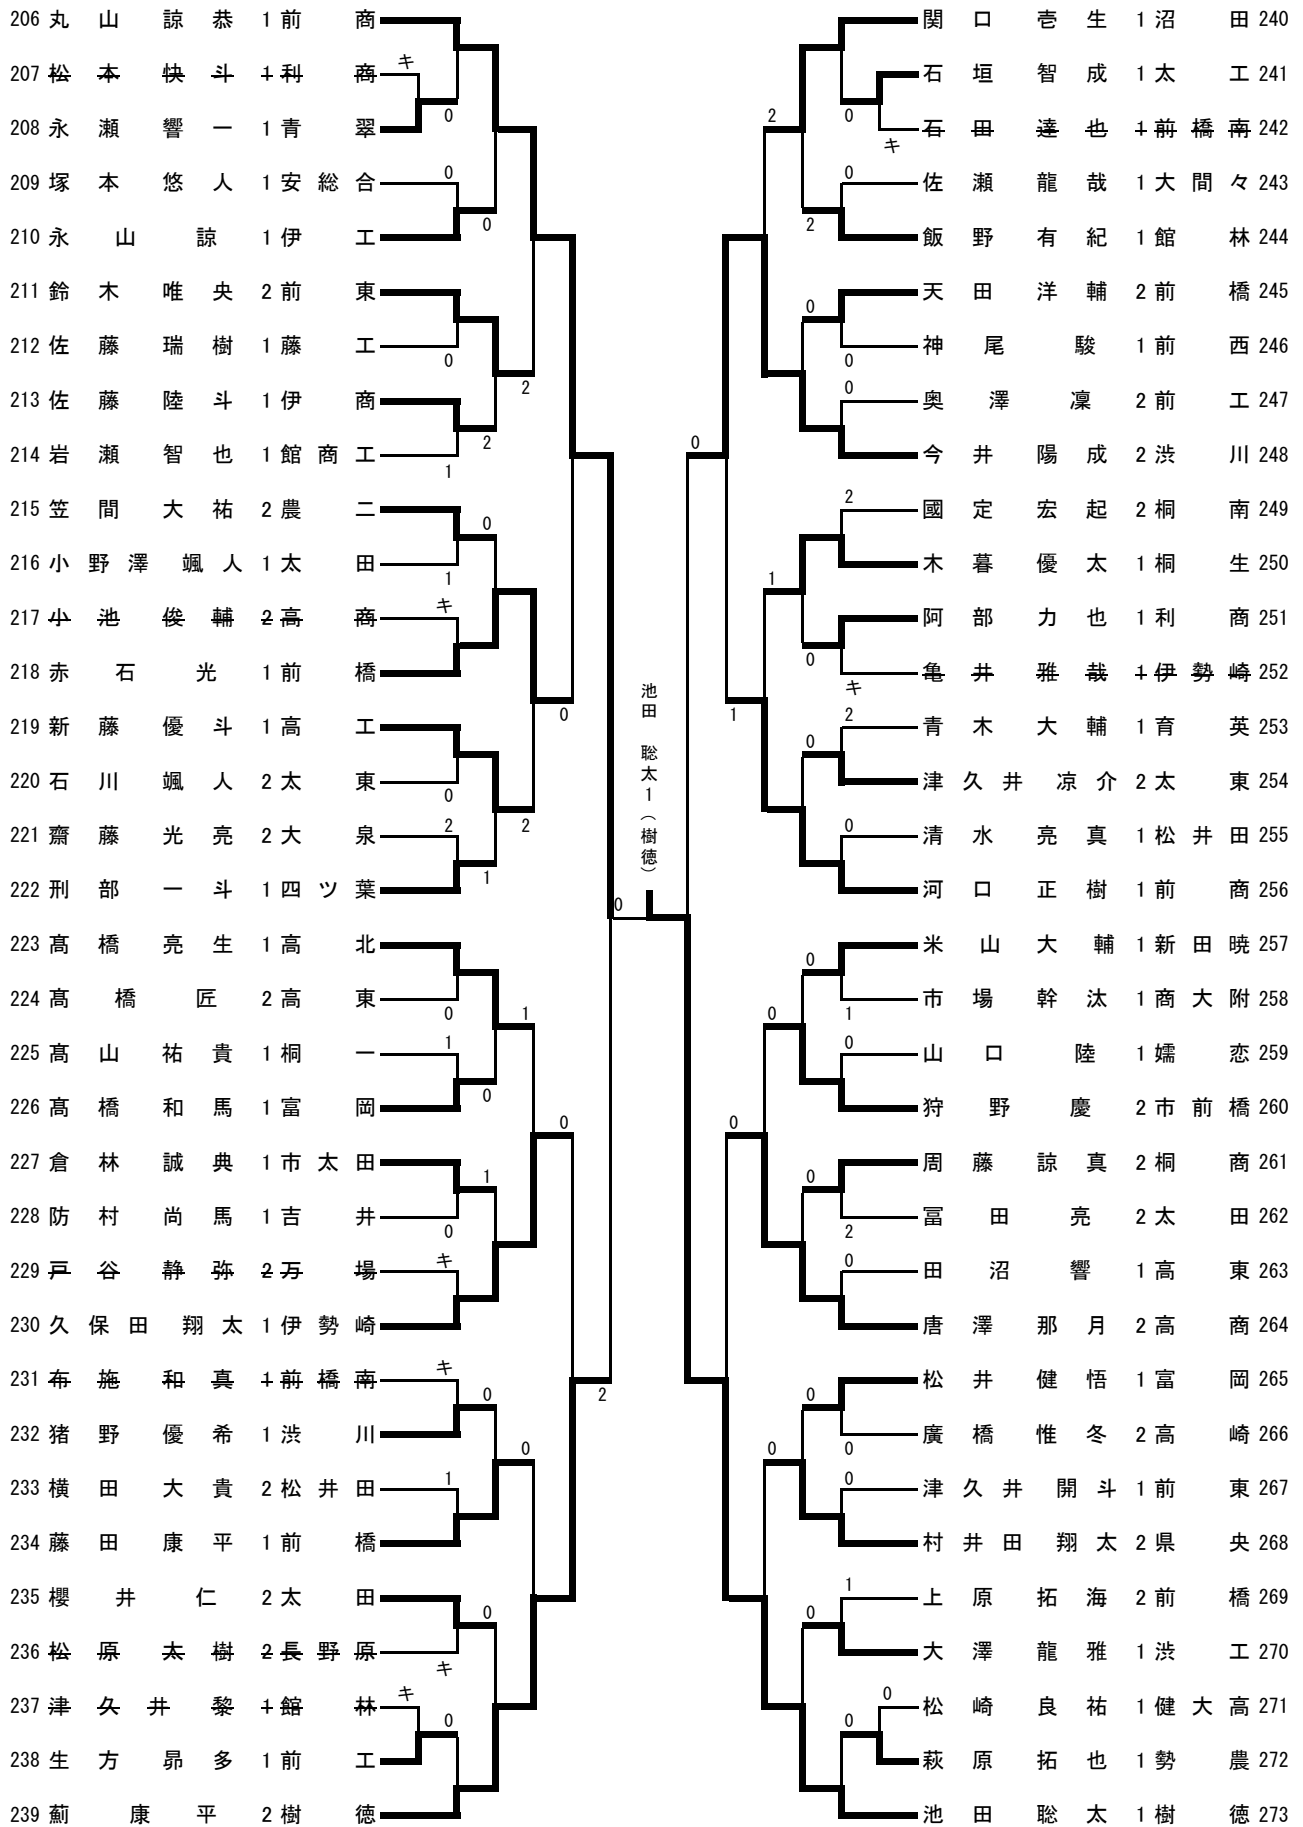

男子シングルス (1)

男子シングルス (2)

男子シングルス (3)

男子シングルス (4)

男子シングルス (5)

男子シングルス (6)

343	小林 泰輝	1	沼田	山口 翔平	2	渋川	377
344	狩野 龍生	1	前工	キ 茂本 皇汰	2	市太母	378
345	菱沼 瞬	1	太東	0 久保寺 弘尚	2	新島	379
346	横尾 陽輝	1	富岡	1 井川 竜綺	1	高東	380
347	木下 優介	2	伊工	0 羽鳥 界世	2	県央	381
348	長峰 舜典	2	桐南	2 井上 直樹	2	板倉	382
349	長田 大我	1	大間々	0 杉本 真実	2	太東	383
350	半田 健人	1	前橋	0 石川 史弥	1	富岡	384
351	尾池 海翔	4	伊商	キ 野村 巧斗	1	前橋	385
352	茂木 孝衡	2	万場	0 内出 蓮	1	館商工	386
353	山崎 雅	2	太母	キ 新井 俊太	2	商大附	387
354	黒岩 稜	2	中之条	0 松本 稜平	1	館林	388
355	田野 翔平	1	館林	1 酒井 蒼司	2	ろう	389
356	岡田 大翔	2	安総合	0 新井 達也	1	吉井	390
357	荻野 拓巳	1	藤工	0 萩原 和貴	2	桐一	391
358	春田 響	1	渋工	1 進藤 竜之介	1	伊商	392
359	宮下 翔吾	1	高北	0 吉澤 竜也	2	利根実	393
360	深沢 太一	2	新田	0 松本 晃太	1	育英	394
361	梶田 大陽	2	太田	2 堤 雄樹	1	利商	395
362	間仁田 省吾	2	渋川	1 山田 幸二	2	伊工	396
363	村田 和弥	2	勢農	0 須藤 敦也	2	高商	397
364	伊良波 龍治	2	樹徳	1 田中 我空	2	渋川	398
365	柘澤 唯人	1	市前橋	0 蜂須 悠貴	1	大間々	399
366	松島 龍司	2	太高特	0 山田 修平	2	前工	400
367	石塚 太陽	1	高工	2 久保母 聖那	2	松井母	401
368	河内 大悟	2	太工	0 大田 淳史	2	高崎	402
369	齊藤 聡敏	2	高東	2 遠坂 伊織	4	新田	403
370	園部 広大	2	前商	1 星野 龍樹	1	太工	404
371	榛澤 陽成	1	四ツ葉	0 新拓 真	1	前橋南	405
372	後閑 亮良	1	健大高	0 田村 凜	1	前橋	406
373	原 勇樹	1	前東	1 眞塩 大陽	1	前東	407
374	母口 怜哉	4	伊勢崎	キ 森松 巧光	1	太田	408
375	齋藤 雄太	1	桐生	0 野口 聖矢	1	前商	409
376	太田 裕也	2	前橋	0 吉野 希望	1	樹徳	410

小林 泰輝 1 (沼田)

男子シングルス (7)

男子シングルス (8)

男子シングルス (9)

準々決勝～決勝