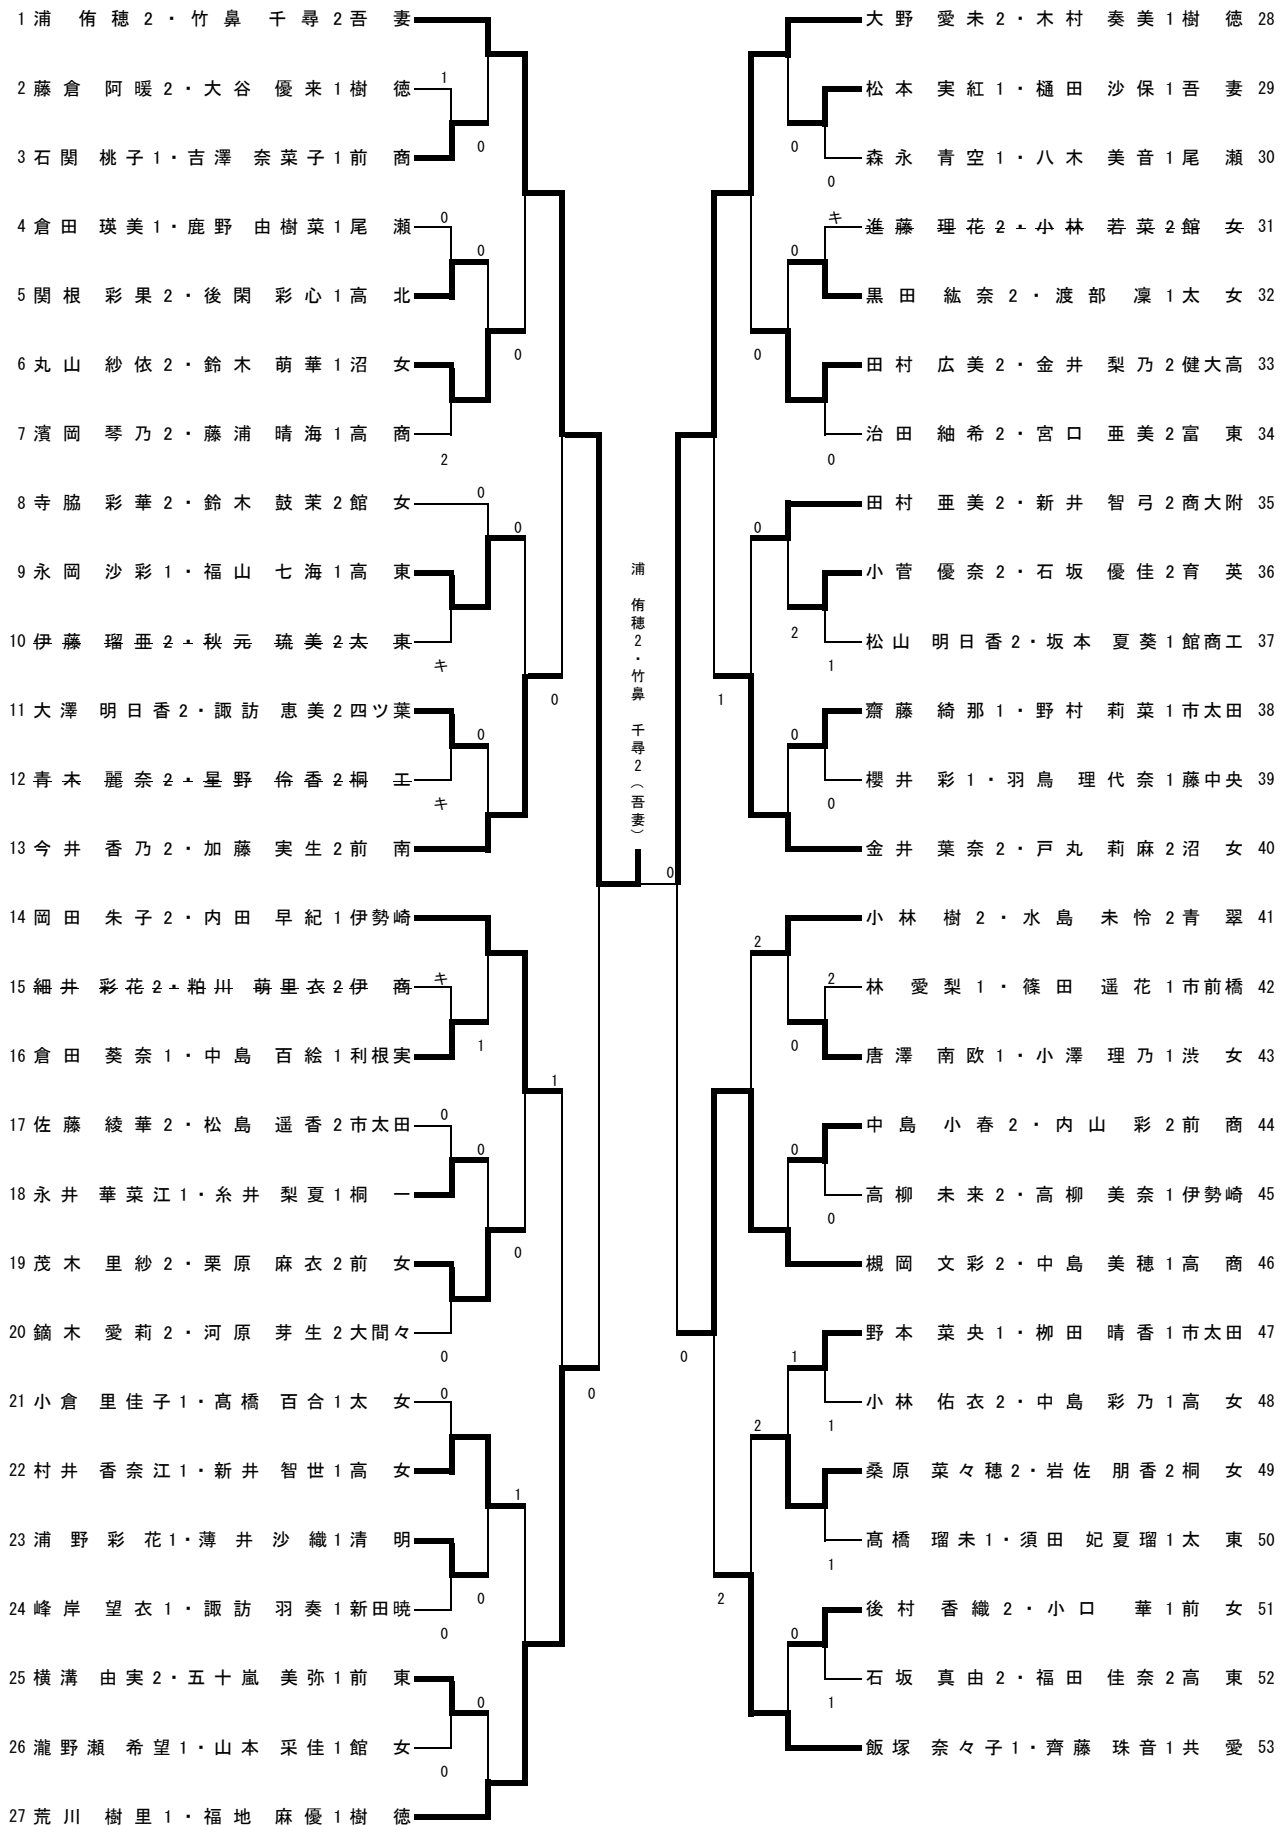

# 女子ダブルス (1)

女子ダブルス (2)

# 女子ダブルス (3)

決勝

浦 侑穂2・竹鼻 千尋2(吾妻)

1 浦 侑穂 2 ・ 竹 鼻 千 尋 2 吾 妻

小林 颯夏 1 ・ 太田 采菜 1 樹 徳 67