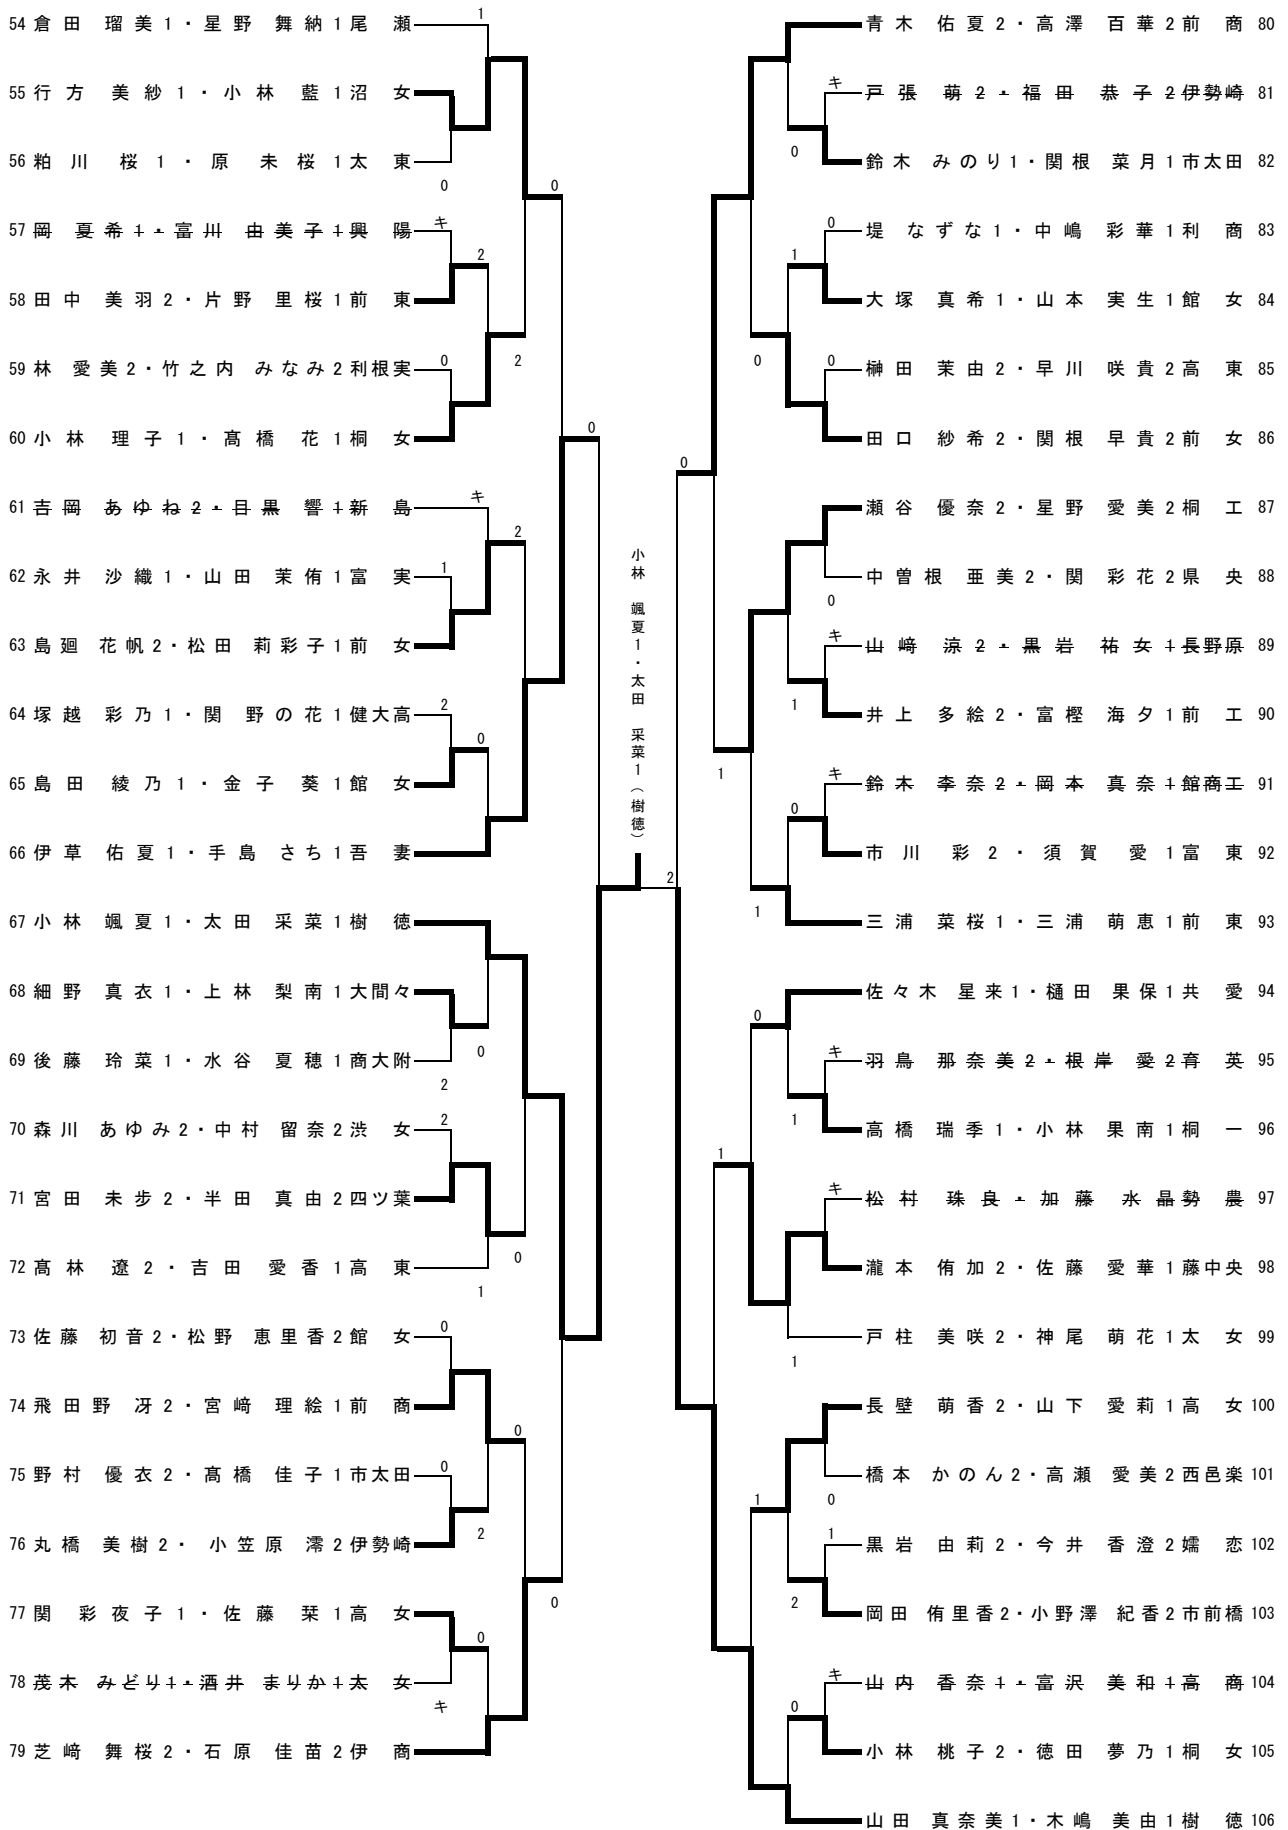

# 女子ダブルス (1)

女子ダブルス (2)

# 女子ダブルス (3)

決勝

浦 侑穂2・竹鼻 千尋2(吾妻)

1 浦 侑穂 2 ・ 竹 鼻 千 尋 2 吾 妻

小林 颯夏 1 ・ 太田 采菜 1 樹 徳 67