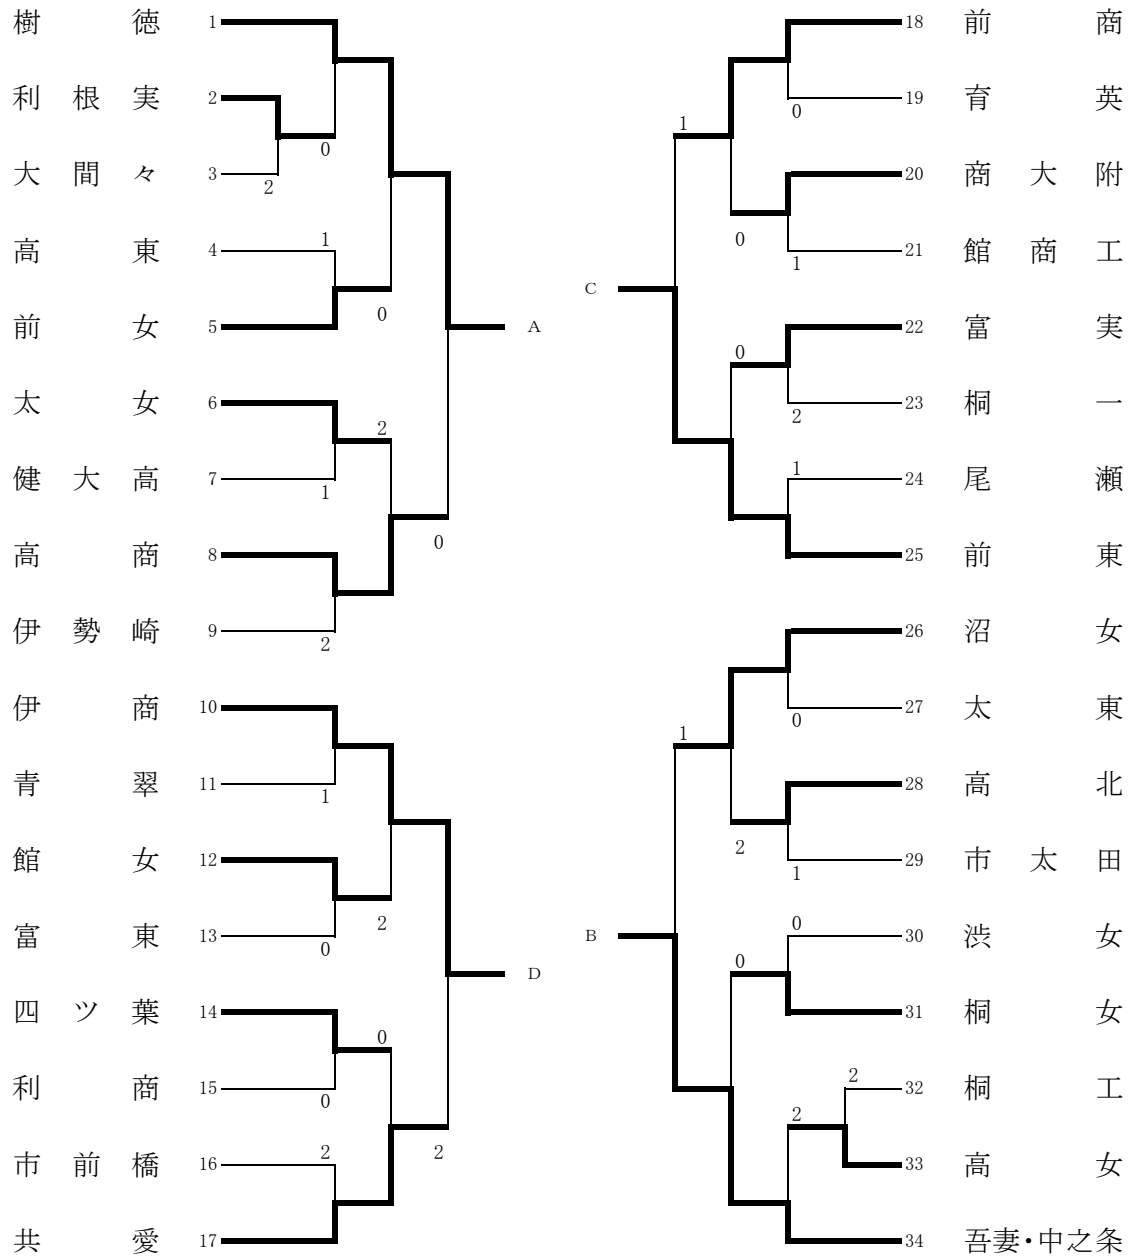

女子学校対抗

群馬県高校新人卓球大会(団体の部)

11月4日(土)・5日(日)

宮城体育館・太田市市民体育館

1位～4位リーグ

	A 樹徳	B 吾妻・中之条	C 前東	D 伊商	勝	負	点	率	順位
A 樹徳	-	1-3	3-0	3-0	2	1	5		2
B 吾妻・中之条	3-1	-	3-1	3-1	3	0	6		1
C 前東	0-3	1-3	-	2-3	0	3	3		4
D 伊商	0-3	1-3	3-2	-	1	2	4		3

5位～8位リーグ

	A 高商	B 沼女	C 前商	D 共愛	勝	負	点	率	順位
A 高商	-	1-3	0-3	2-3	0	3	3		8
B 沼女	3-1	-	0-3	3-0	2	1	5		6
C 前商	3-0	3-0	-	3-0	3	0	6		5
D 共愛	3-0	0-3	0-3	-	1	2	4		7