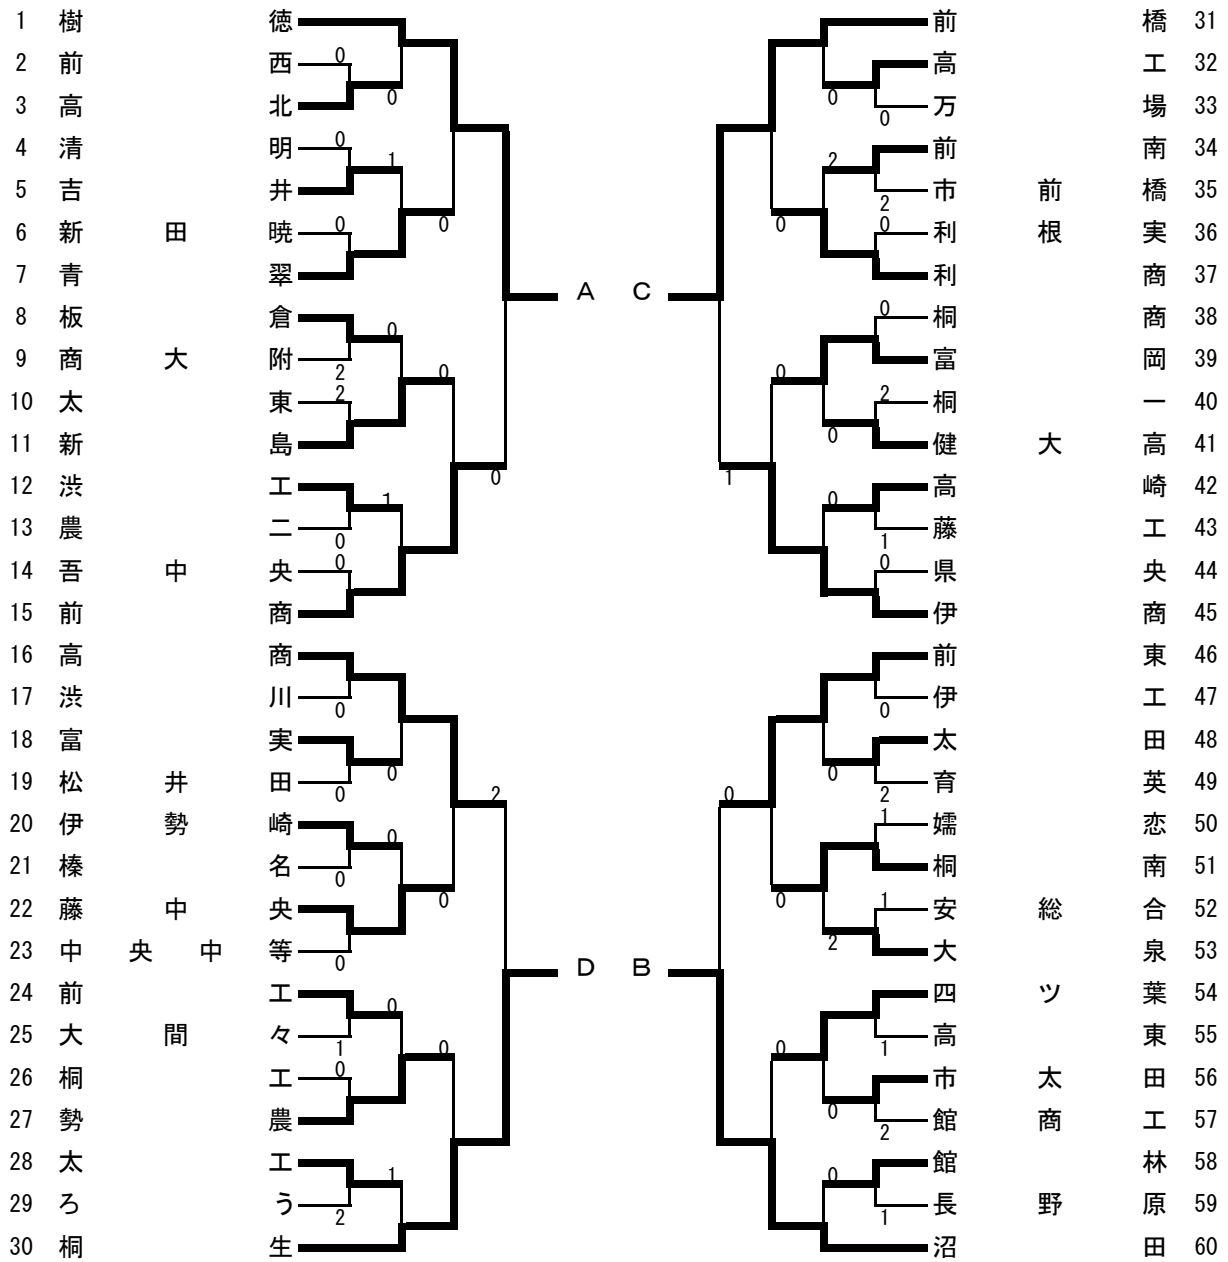

男子学校対抗

男子決勝リーグ

学校名	A	B	C	D	勝	敗	順位
A 樹徳	-	2 - 3	3 - 0	3 - 0	2	1	2
B 沼田	3 - 2	-	3 - 0	3 - 0	3	0	1
C 前橋	0 - 3	0 - 3	-	3 - 1	1	2	3
D 桐生	0 - 3	0 - 3	1 - 3	-	0	3	4

男子順位リーグ

学校名	A	B	C	D	勝	敗	順位
A 前商	-	3 - 1	0 - 3	0 - 3	1	2	8
B 前東	1 - 3	-	3 - 1	3 - 1	2	1	5
C 伊商	3 - 0	1 - 3	-	3 - 1	2	1	6
D 高商	3 - 0	1 - 3	1 - 3	-	1	2	7

※男女とも上位三校は、6月2日～3日に栃木県宇都宮市で開催される関東大会に出場。