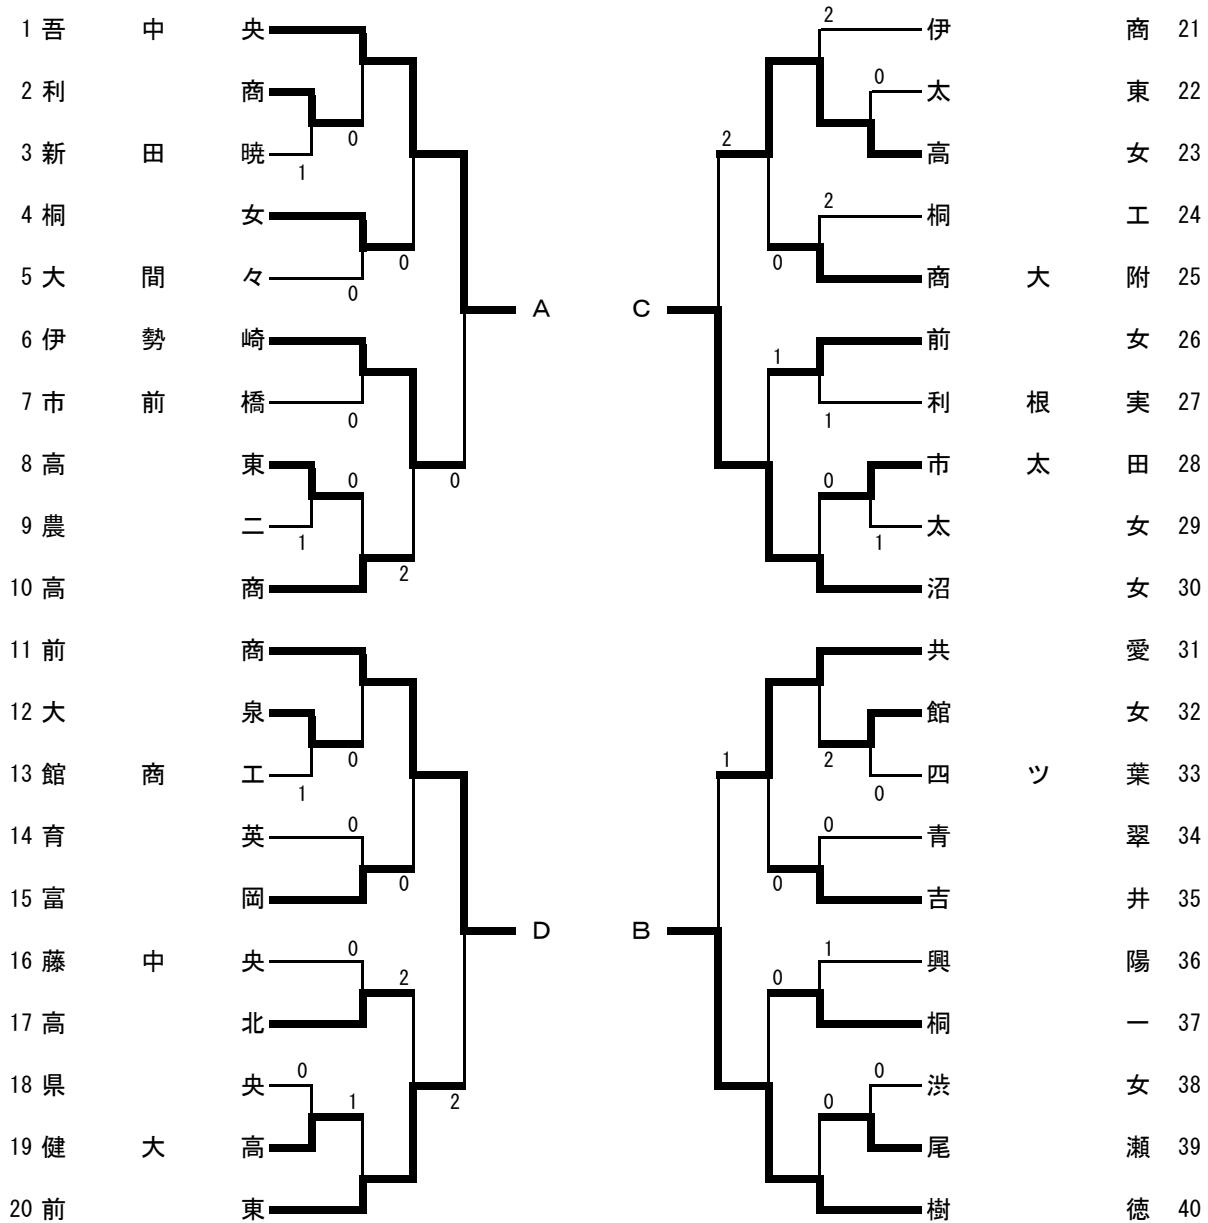

女子学校対抗

女子決勝リーグ

学校名	A	B	C	D	勝 - 敗	順位
A 吾中央	-	3 - 1	3 - 0	3 - 0	3 - 0	1
B 樹徳	1 - 3	-	3 - 0	3 - 0	2 - 1	2
C 沼女	0 - 3	0 - 3	-	0 - 3	0 - 3	4
D 前商	0 - 3	0 - 3	3 - 0	-	1 - 2	3

女子順位リーグ

学校名	A	B	C	D	勝 - 敗	順位
A 伊勢崎	-	1 - 3	0 - 3	0 - 3	0 - 3	8
B 共愛	3 - 1	-	1 - 3	1 - 3	1 - 2	7
C 高女	3 - 0	3 - 1	-	1 - 3	2 - 1	6
D 前東	3 - 0	3 - 1	3 - 1	-	3 - 0	5

※男女とも上位三校は、6月2日～3日に栃木県宇都宮市で開催される関東大会に出場。