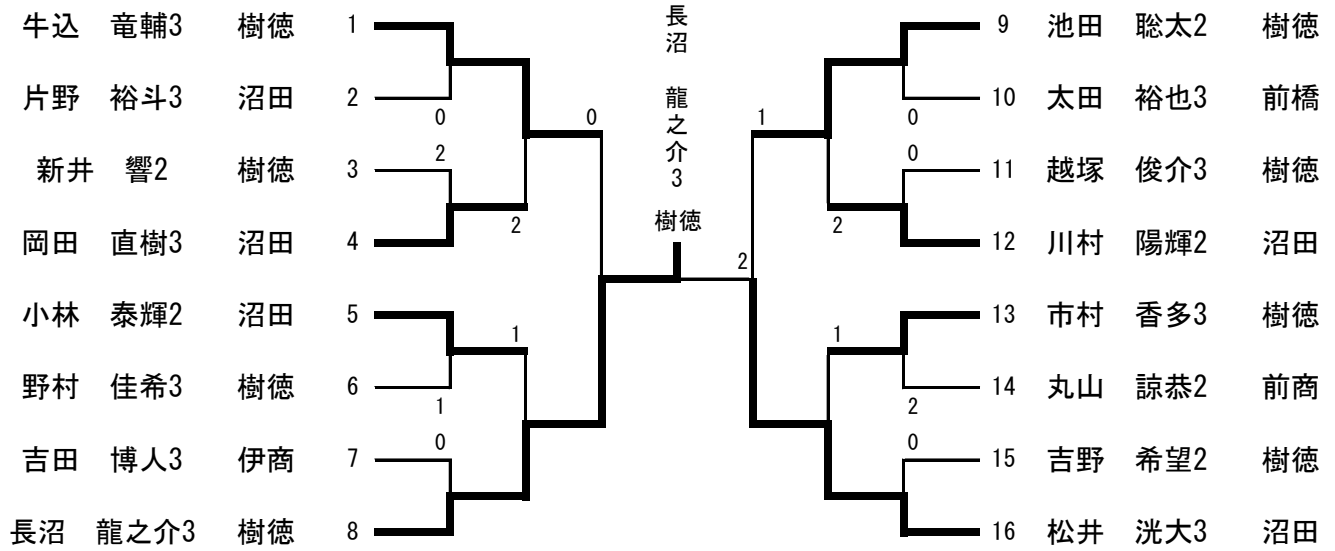

男子シングルス

男子ダブルス

◎ 男女ともシングルスは準決勝進出者、ダブルスは決勝進出者が、8月3日～8日に愛知県豊田市スカイホール豊田で開催される全国高校総体に出場。