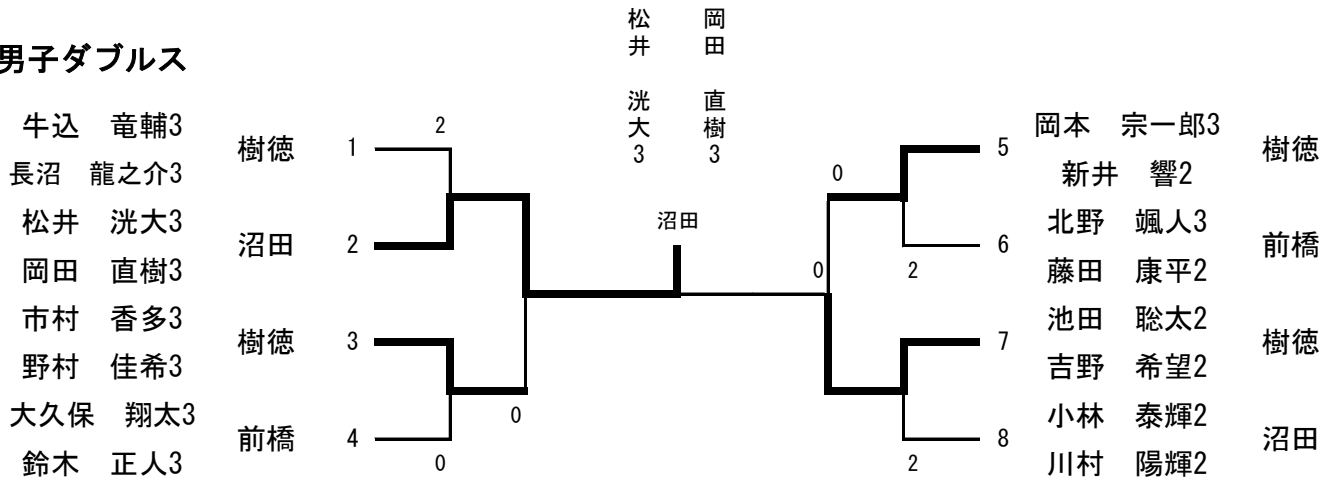

男子シングルス

男子ダブルス

◎ 男女ともシングルスは準決勝進出者、ダブルスは決勝進出者が、8月3日～8日に愛知県豊田市スカイホール豊田で開催される全国高校総体に出場。