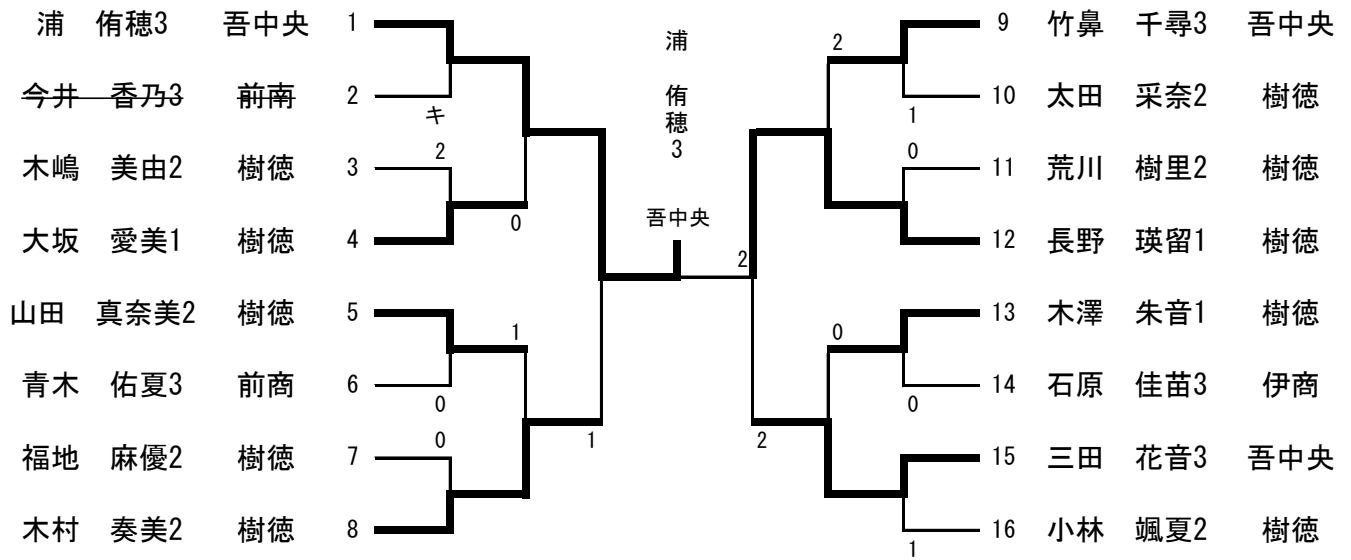

女子シングルス

女子ダブルス

◎ 男女ともシングルスは準決勝進出者、ダブルスは決勝進出者が、8月3日～8日に愛知県豊田市スカイホール豊田で開催される全国高校総体に出場。