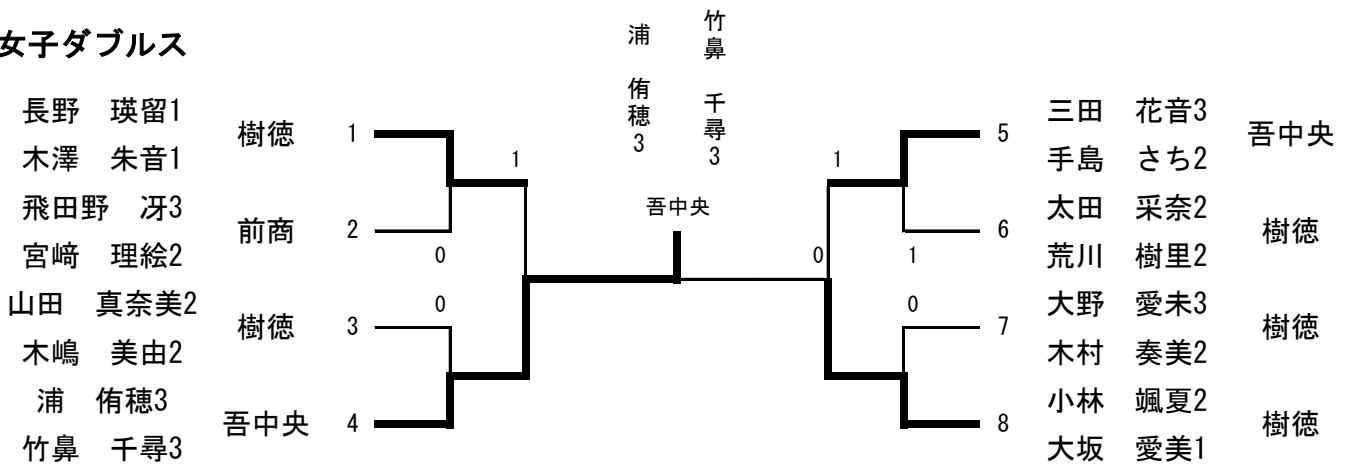

女子シングルス

女子ダブルス

◎ 男女ともシングルスは準決勝進出者、ダブルスは決勝進出者が、8月3日～8日に愛知県豊田市スカイホール豊田で開催される全国高校総体に出場。