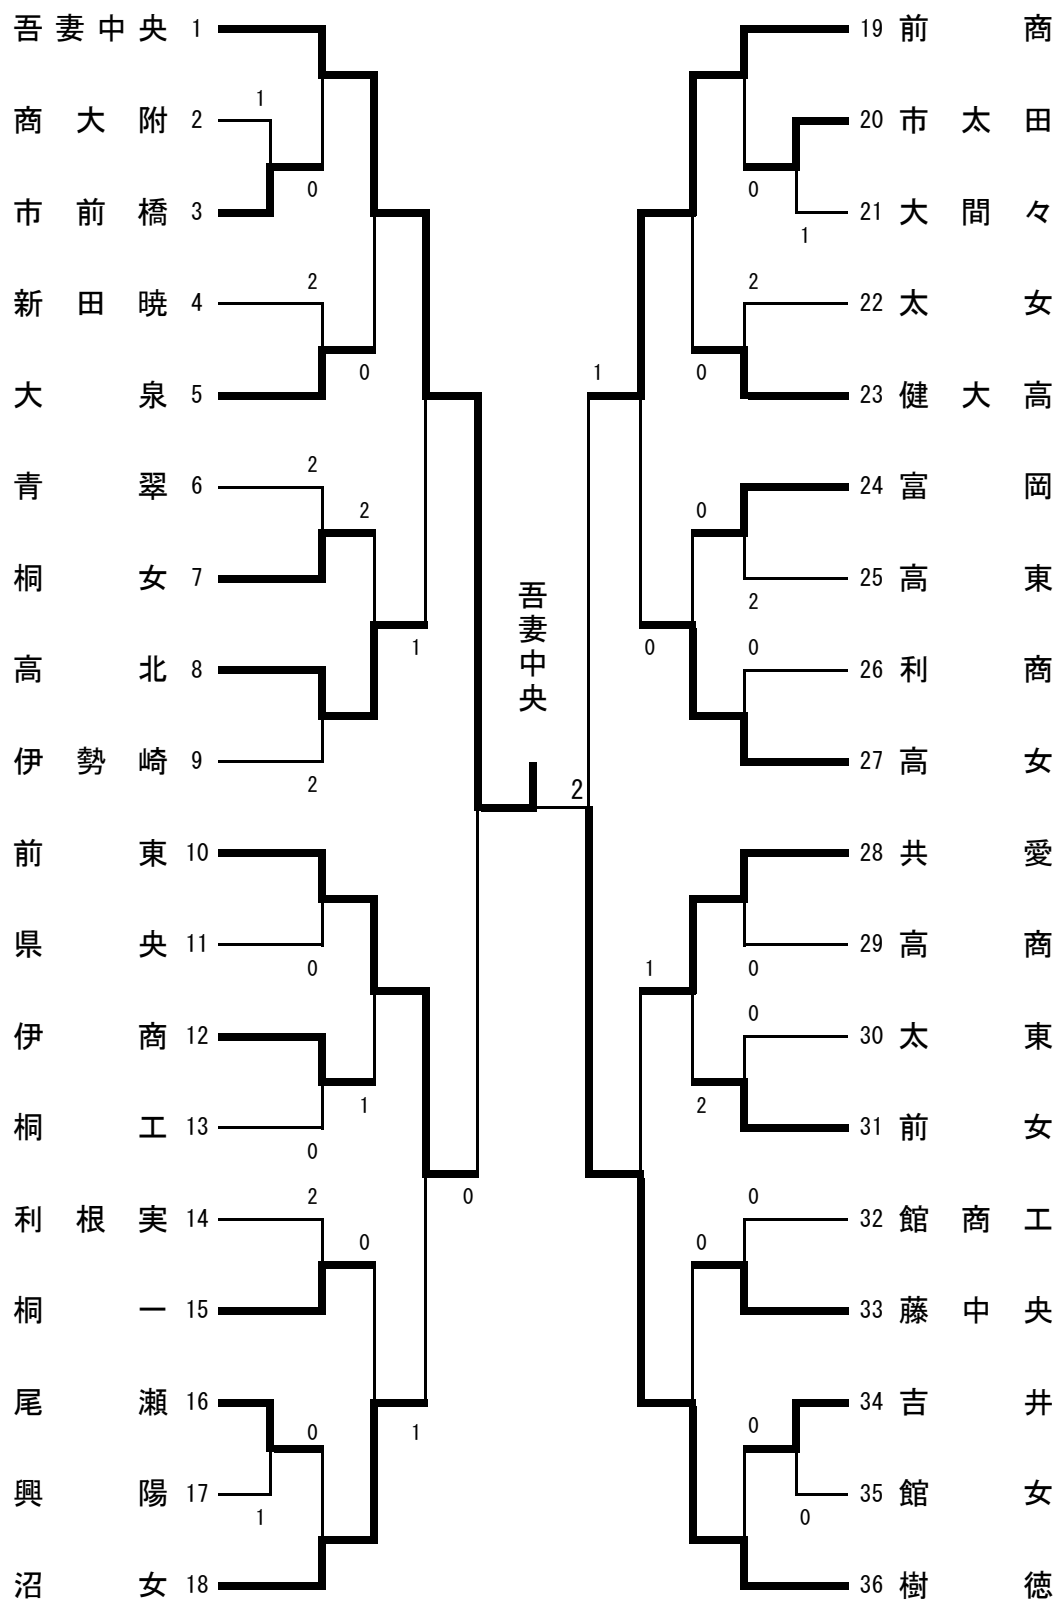

女子学校対抗

◎ 男女とも優勝校は、8月3日～8日に愛知県豊田市スカイホール豊田で開催される全国高校総体に出場。