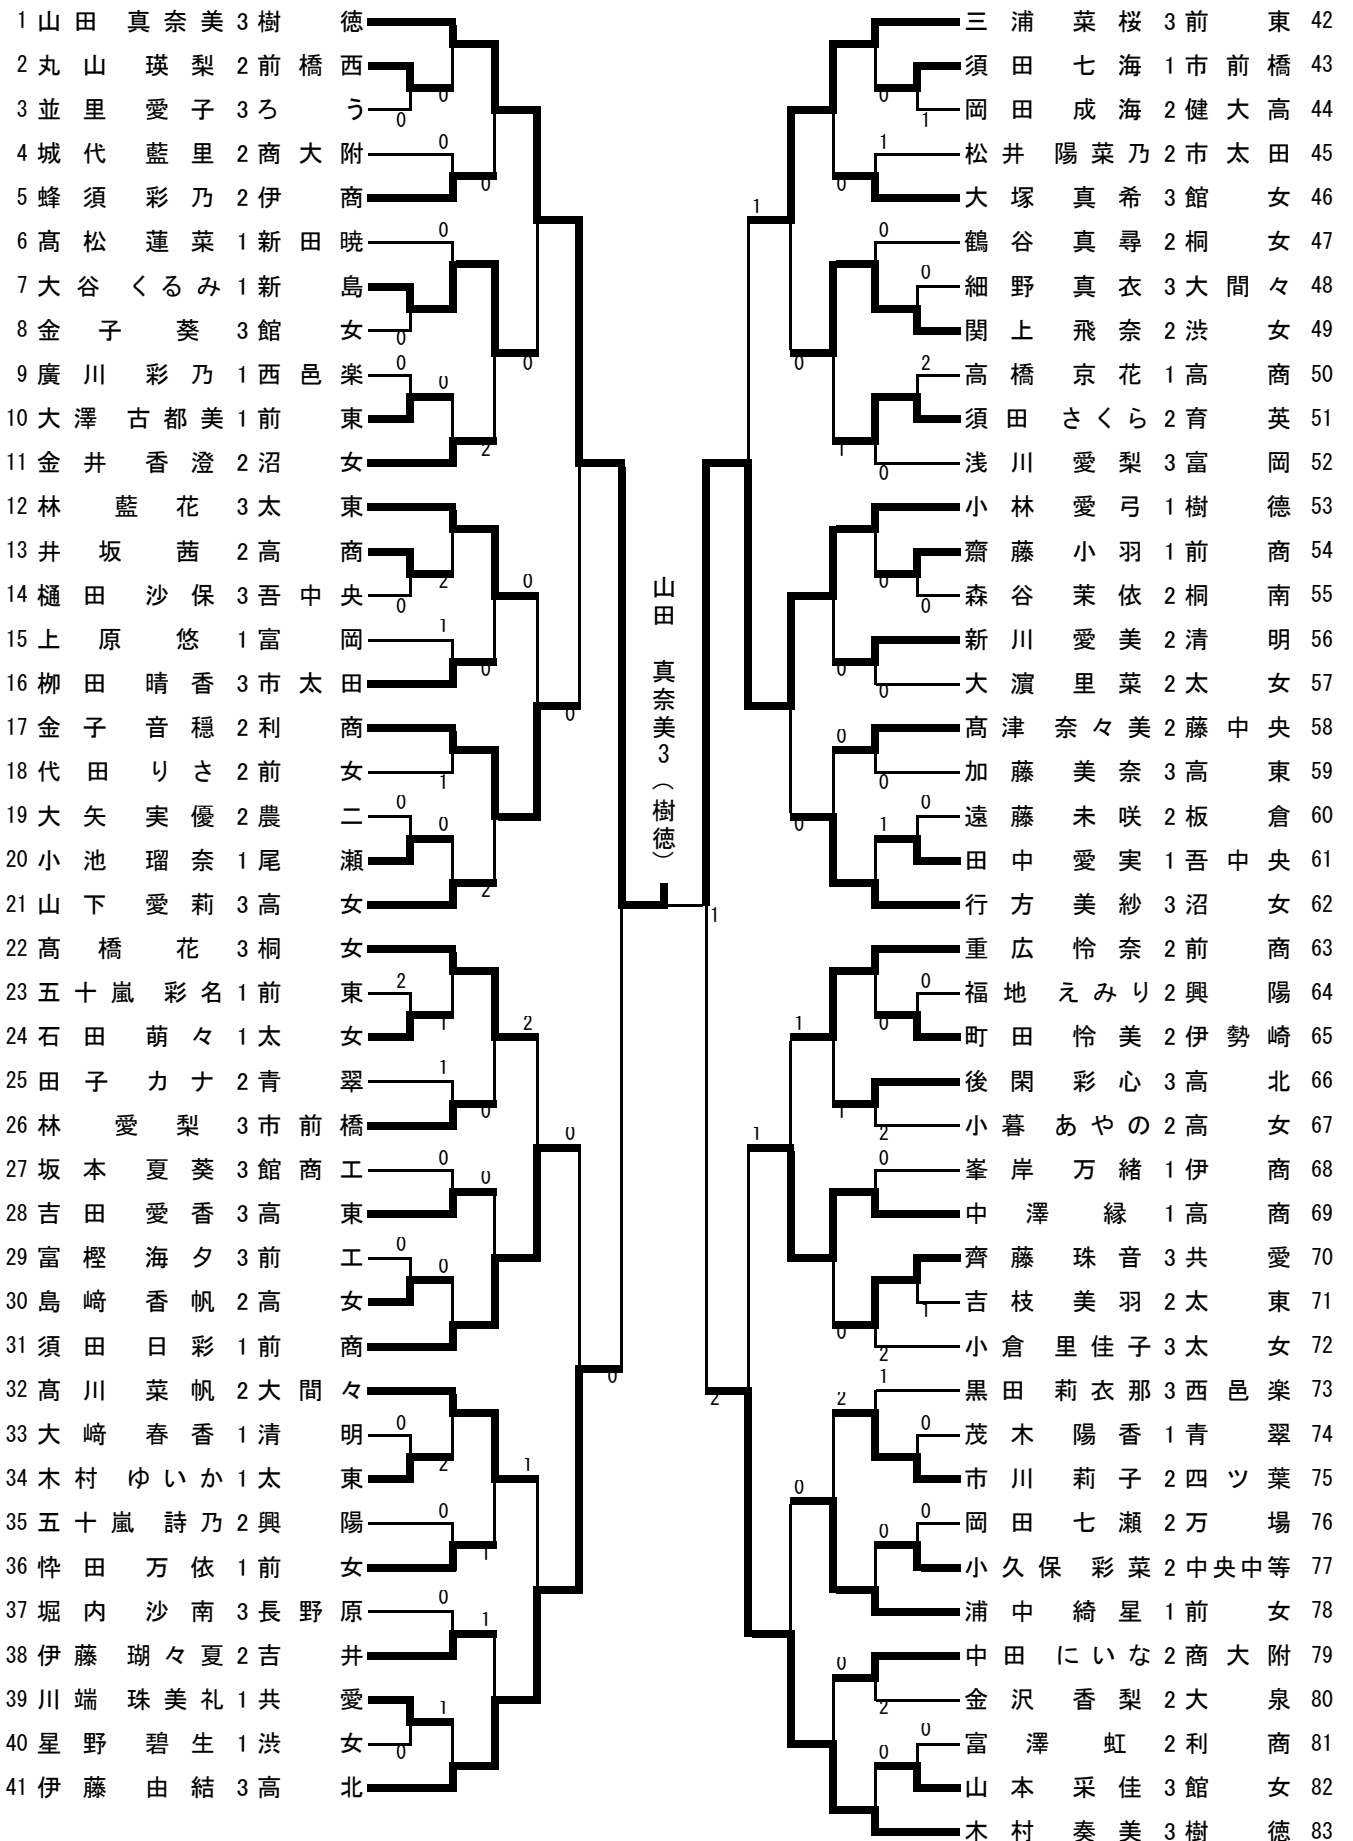

女子シングルス (1)

女子シングルス (2)

84	飯塚 奈々子	3	共	愛		福地 麻優	3	樹	徳	126		
85	藤田 ゆめか	1	西	邑	0	八高 真帆	2	前	商	127		
86	松村 菜々美	1	富	岡	0	高橋 知里	1	太	東	128		
87	鯉登 彩花	1	伊	勢	0	堀口 琉乃	3	青	翠	129		
88	高橋 百合	3	太	女	0	高橋 琉愛	1	伊	商	130		
89	島田 綾乃	3	館	女	1	久保 樹花	3	万	場	131		
90	福山 七海	3	高	東	1	小山 佳純	1	市	太	田	132	
91	富井 晴香	2	農	二	0	田口 祈歩	1	太	女	133		
92	長濱 有紗	2	高	商	0	中村 ななみ	1	興	陽	134		
93	長谷部 里美	1	板	倉	0	茂木 美澯	1	藤	中	央	135	
94	小見 梨々花	2	前	女	0	倉田 瑛美	3	尾	瀬	136		
95	岩瀧 愛菜	1	高	北	0	田口 実優	3	太	高	特	137	
96	鬼形 綾	1	商	大	0	茂木 璃奈	3	市	前	橋	138	
97	夫澤 来実	2	桐	女	キ	吉田 ひかり	2	伊	勢	崎	139	
98	梅室 里菜	2	興	陽	0	勝見 彩乃	2	館	女	140		
99	上林 梨南	3	大	間	2	新井 智世	3	高	女	141		
100	佐藤 真柚	2	市	前	橋	0	岡田 梓	3	高	商	142	
101	逆井 仁香	2	大	泉	0	市川 萌々果	1	前	東	143		
102	堀口 舞華	1	青	翠	0	飯塚 優芽	3	富	実	144		
103	金子 葵	1	市	太	田	0	多田 優希	1	商	大	附	145
104	荒川 樹里	3	樹	徳	0	山岸 風幸	2	吾	中	央	146	
105	進藤 春水	2	前	東	0	山本 実生	3	館	女	147		
106	小林 彩桜	2	沼	女	キ	杉原 美燈	4	高	北	148		
107	小川 瑩	1	清	明	2	永井 愛珠	1	高	商	149		
108	狩野 友花	4	利	商	キ	石関 桃子	3	前	商	150		
109	小倉 未夕	1	育	英	2	須田 妃夏瑠	3	太	東	151		
110	染谷 希海	1	高	北	0	権田 美羽	1	西	邑	楽	152	
111	小金 澤萌	2	高	女	1	小林 藍	3	沼	女	153		
112	田村 梨紗	1	前	南	0	廣田 鈴佳	1	前	工	154		
113	堀越 優希	1	青	翠	2	唐澤 南欧	3	洪	女	155		
114	下鳥 郁	1	前	商	0	高橋 莉来	3	前	東	156		
115	影山 歩夢	3	太	東	0	茂木 みどり	3	太	女	157		
116	原田 珠美	1	洪	女	1	中曾根 綺星	1	県	央	158		
117	臼木 万智	2	吉	井	0	小池 風香	2	健	大	高	159	
118	永井 涼葉	2	前	橋	西	0	登坂 麻琴	2	前	橋	西	160
119	王 佳妮	1	前	女	0	林 風花	1	桐	女	161		
120	八木 美音	3	尾	瀬	0	高木 未来	2	伊	商	162		
121	篠原 菜那	1	吾	中	央	キ	中嶋 彩華	3	利	商	163	
122	岡部 理乃	1	新	田	暁	0	浦野 彩花	3	清	明	164	
123	加藤 陽伽吏	1	伊	商	0	萩野 真衣	1	前	女	165		
124	梅澤 幸来	1	桐	女	1	松永 佳望央	2	高	女	166		
125	太田 采奈	3	樹	徳	0	長野 瑛留	2	樹	徳	167		

山田 桃子 1 (前商)

女子シングルス (4)