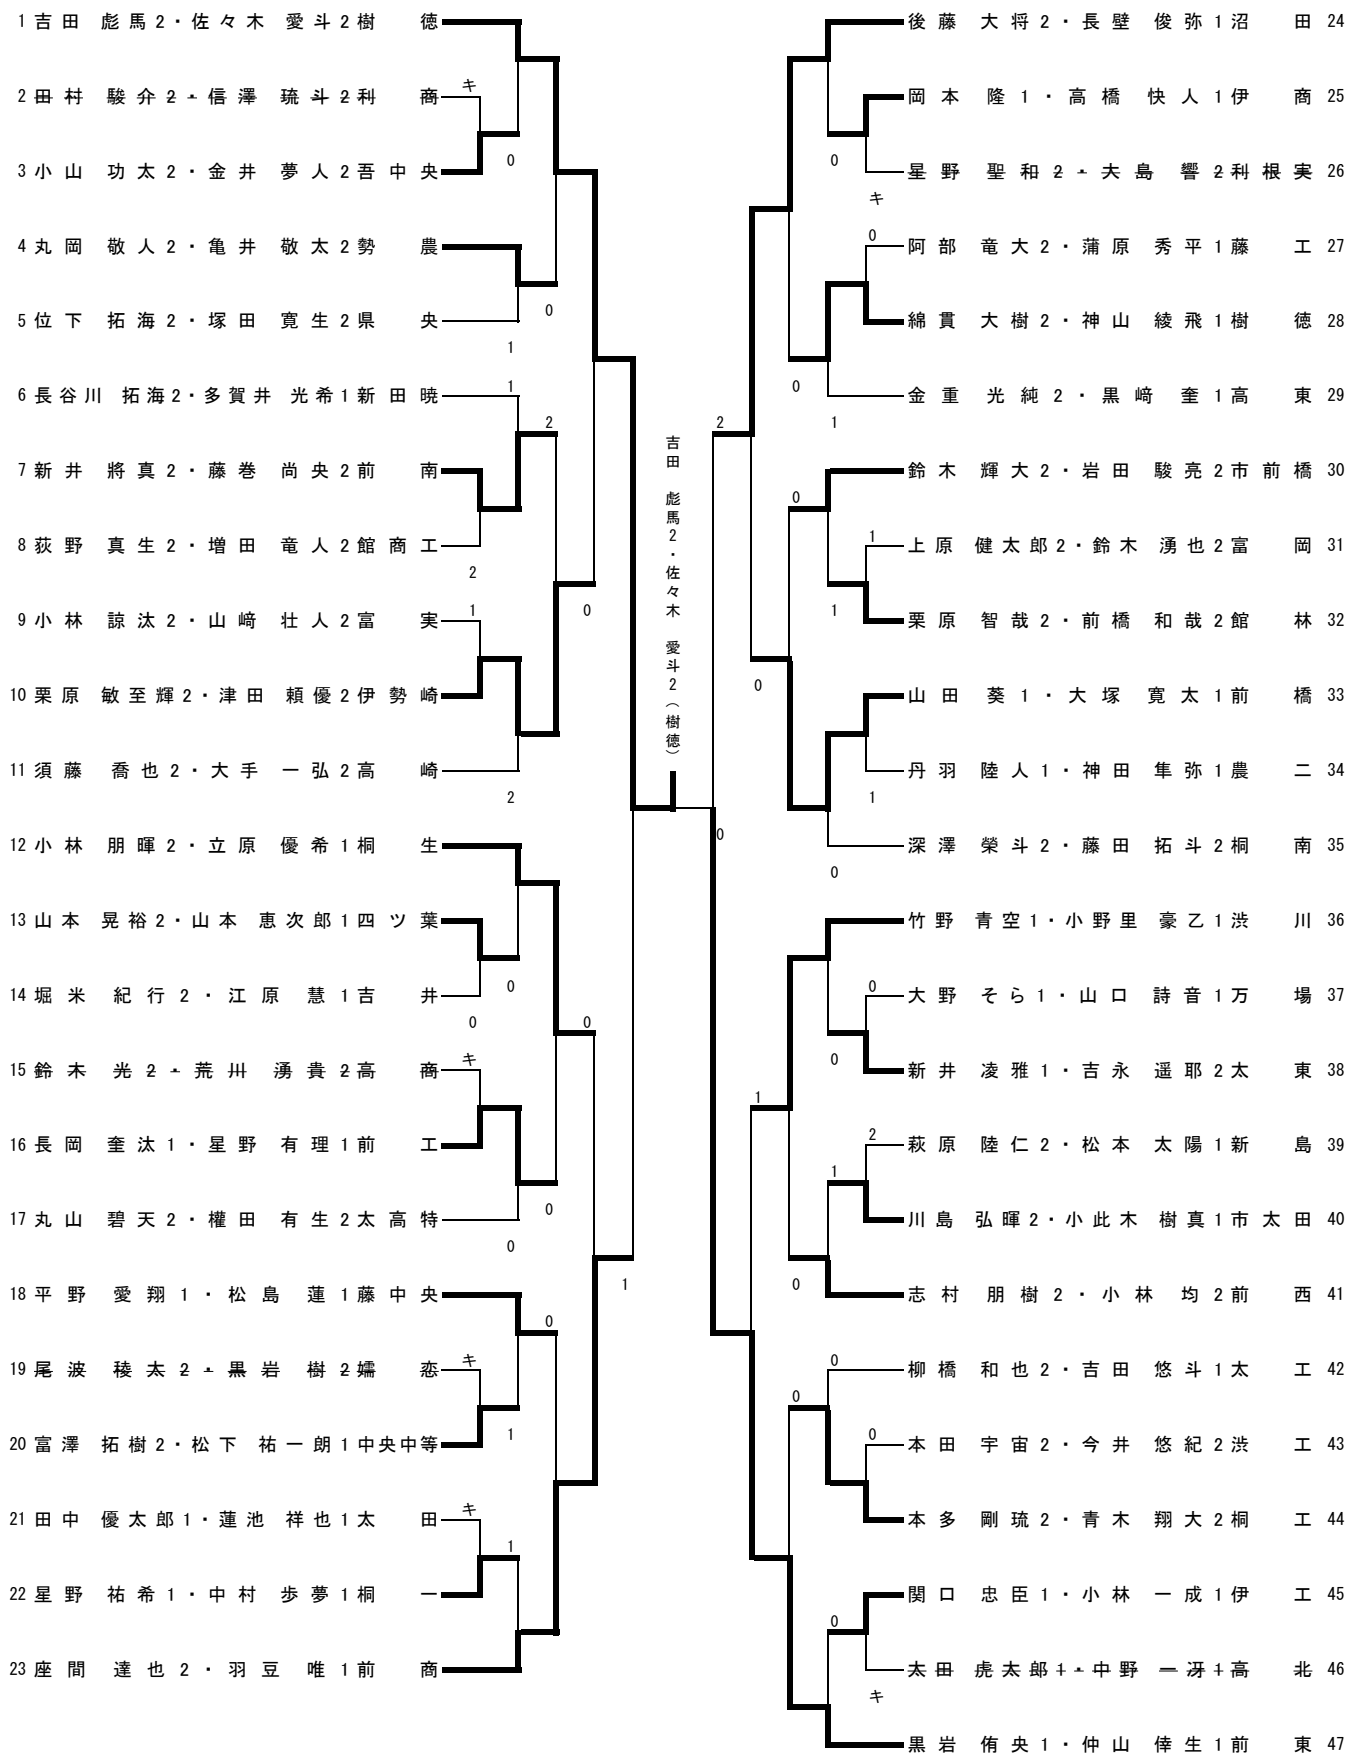

# 男子ダブルス (1)

男子ダブルス (2)

48	北原 諒人 2・養田 草太 1 前橋	橋	0	長谷川 俊太 2・神谷 瑠玖 1 前商	72
49	山口 竜輝 2・田中 雄大 2 高崎	崎	0	丸山 蓮人 1・木村 公亮 1 藤中央	73
50	岩井 大輝 2・松村 春輝 1 富岡	岡	0	キ 高橋 海星 2・梅山 大空 1 高東	74
51	関根 零 1・佐瀬 温紀 1 大間々々	々	2	キ 汪積 拓海 1・佐藤 駿成 1 桐一	75
52	栗原 将真 2・糸井 慶輔 2 太東	東	1	樋口 稔規 2・阿部 健太 2 榛名	76
53	川口 夢叶 2・日笠 稜太 2 桐南	南	0	0 内田 龍太郎 2・川村 悠時 2 桐商	77
54	藤井 慶人 2・渡部 開人 1 前東	東	1	1 高橋 壮真 1・大谷 光輝 1 育英	78
55	山本 大登 2・渡邊 和雄 1 婦恋	恋	キ	小暮 大地 2・水谷 飛生 呂 2 太工	79
56	高橋 寿成 2・染谷 駿 2 沼田	田	0	0 渡邊 司 2・田口 澄哉 1 利商	80
57	森下 隼太郎 2・内田 優樹 1 興陽	陽	2	1 金井 悠磨 1・永倉 健留 1 西邑楽	81
58	今武 伸 1・澤田 英侍 1 高北	北	2	1 星野 立 2・栗田 真之介 2 渋工	82
59	坂本 弘輝 2・石塚 拓也 2 板倉	倉	0	0 今泉 翔 2・横塚 達哉 2 伊勢崎	83
60	カルモナ ケイジ 2・松島 巧太 1 伊商	商	0	0 松島 怜汰 2・矢島 康成 1 農二	84
61	小野 裕雅 1・荒木 康佑 1 渋川	川	1	0 栗田 蓮司 2・嶋田 学都 1 清明	85
62	井堀 唯人 1・山岸 蓮 1 商大附	附	1	0 小玉 誉 2・小林 亮太 2 桐王	86
63	海上 幹太 2・福島 悠洋 2 太田	田	1	0 1 神山 陽斗 1・石川 晴輝 1 伊工	87
64	青木 智哉 1・山口 隆輔 1 勢農	農	0	0 大手 一輝 1・関根 孝介 1 健大高	88
65	田中 駿斗 2・宮下 和真 2 高工	工	1	平形 海斗 2・黒岩 諒矢 1 吾中央	89
66	津久井 皇生 1・川辺 直季 1 館林	林	1	2 岡田 悠輝 1・宮原 晃羽 1 前工	90
67	松原 大翔 1・佐藤 雅哉 1 藤工	工	1	0 正田 尚輝 2・岩崎 繁明 2 四ツ葉	91
68	山田 将人 1・生方 涼大 2 利根実	実	1	1 町田 悠斗 2・壇原 洸基 1 青翠	92
69	岩井 亮也 2・栗野 恒誠 2 富実	実	0	キ 砂場 歩空 1・伊藤 隼音 1 館商工	93
70	竹入 大起 1・齋藤 隼 1 前南	南	2	0 茂木 康樹 1・伊藤 尊 1 吉井	94
71	渡邊 祥吾 2・加藤 史也 2 桐生	生	0	須永 篤貴 2・松本 光晴 1 樹徳	95

北原 諒人 2・養田 草太 1 (前橋)

男子ダブルス (3)

# 男子ダブルス (4)