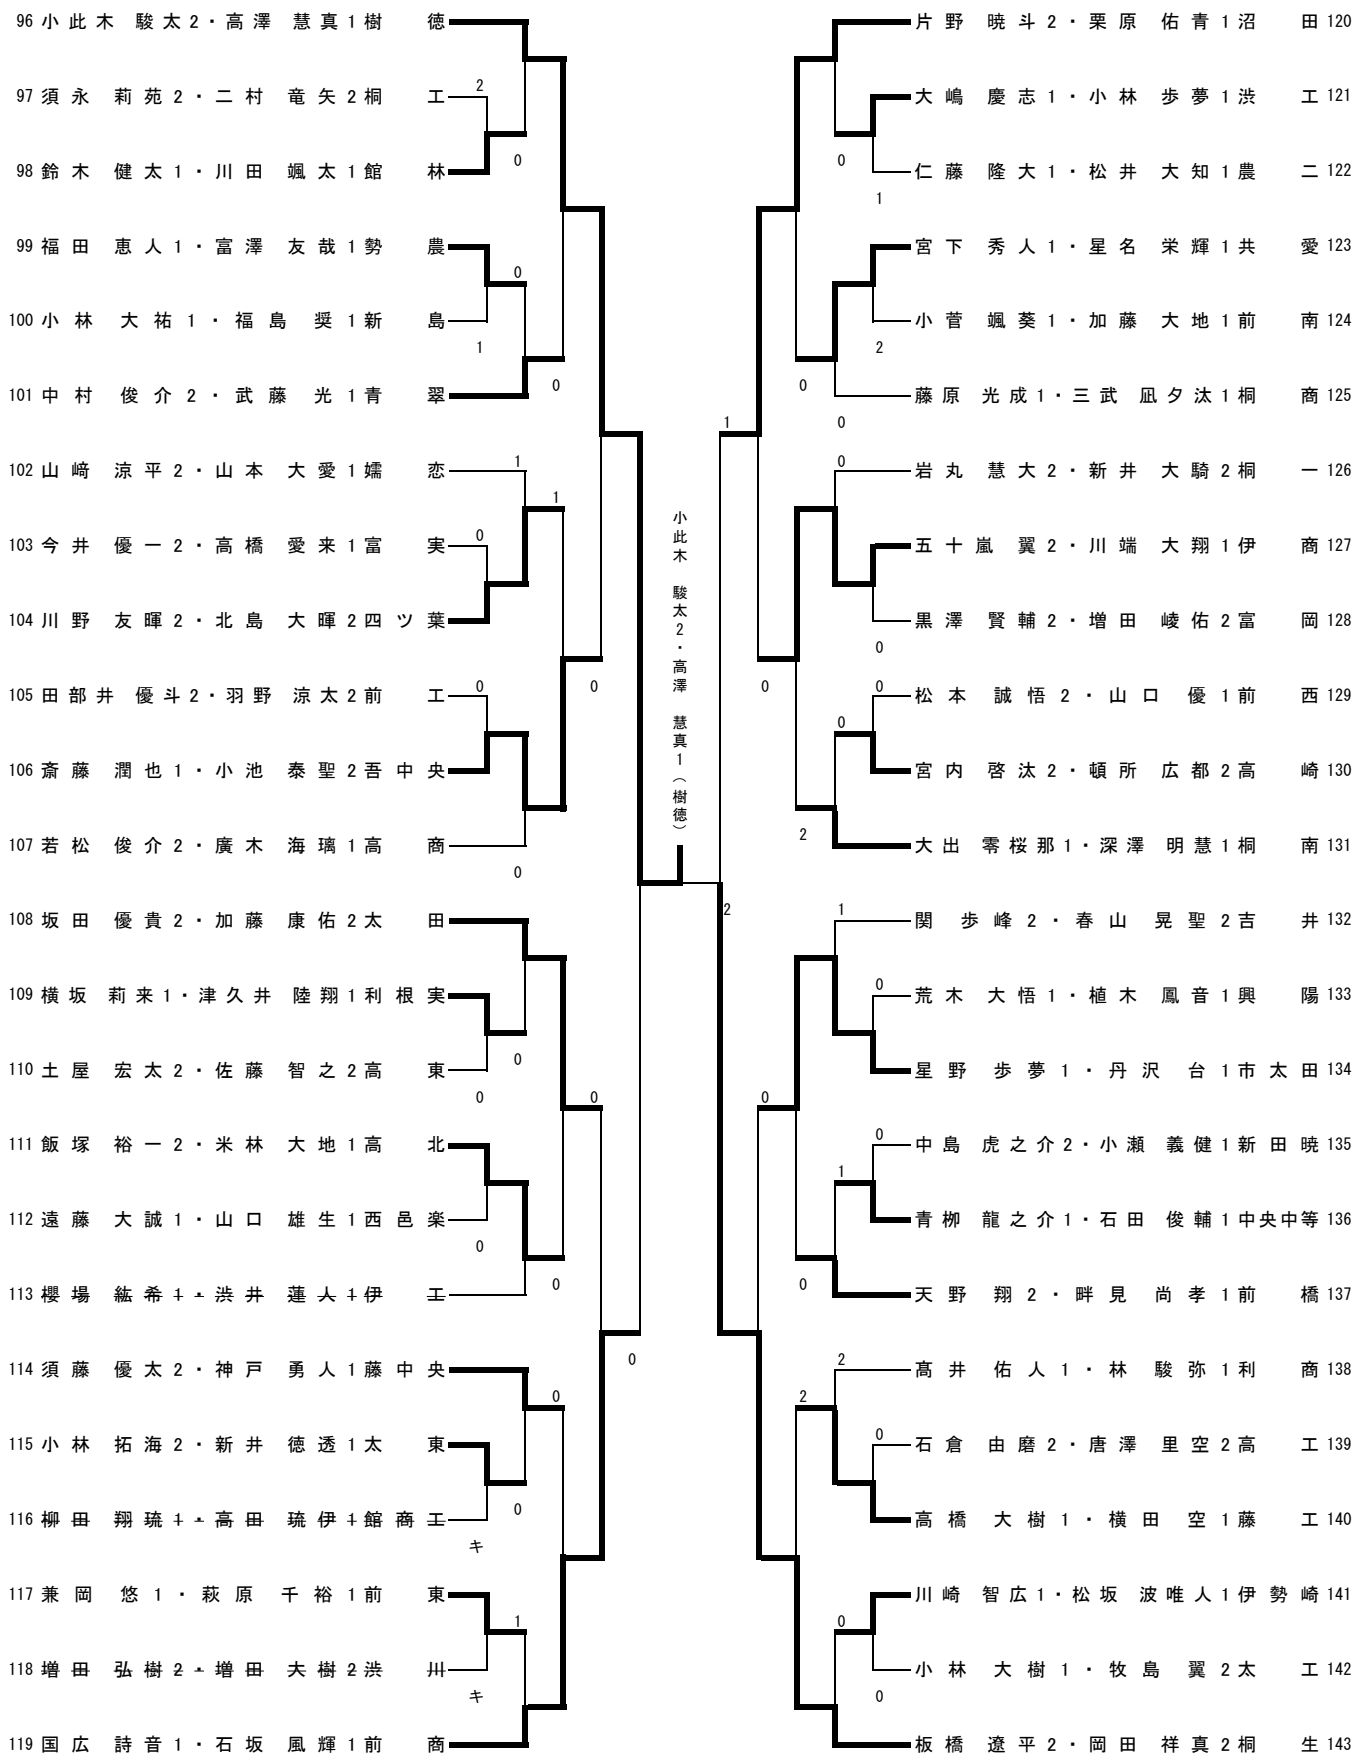

# 男子ダブルス (1)

男子ダブルス (2)

48	北原 諒人 2・養田 草太 1 前橋	橋	0	長谷川 俊太 2・神谷 瑠玖 1 前商	72
49	山口 竜輝 2・田中 雄大 2 高崎	崎	0	丸山 蓮人 1・木村 公亮 1 藤中央	73
50	岩井 大輝 2・松村 春輝 1 富岡	岡	0	キ 高橋 海星 2・梅山 大空 1 高東	74
51	関根 零 1・佐瀬 温紀 1 大間々々	々	2	キ 汪積 拓海 1・佐藤 駿成 1 桐一	75
52	栗原 将真 2・糸井 慶輔 2 太東	東	1	樋口 稔規 2・阿部 健太 2 榛名	76
53	川口 夢叶 2・日笠 稜太 2 桐南	南	0	0 内田 龍太郎 2・川村 悠時 2 桐商	77
54	藤井 慶人 2・渡部 開人 1 前東	東	1	1 高橋 壮真 1・大谷 光輝 1 育英	78
55	山本 大登 2・渡邊 和雄 1 婦恋	恋	キ	小暮 大地 2・水谷 飛生 呂 2 太工	79
56	高橋 寿成 2・染谷 駿 2 沼田	田	0	0 渡邊 司 2・田口 澄哉 1 利商	80
57	森下 隼太郎 2・内田 優樹 1 興陽	陽	2	1 金井 悠磨 1・永倉 健留 1 西邑楽	81
58	今武 伸 1・澤田 英侍 1 高北	北	2	1 星野 立 2・栗田 真之介 2 渋工	82
59	坂本 弘輝 2・石塚 拓也 2 板倉	倉	0	0 今泉 翔 2・横塚 達哉 2 伊勢崎	83
60	カルモナ ケイジ 2・松島 巧太 1 伊商	商	0	0 松島 怜汰 2・矢島 康成 1 農二	84
61	小野 裕雅 1・荒木 康佑 1 渋川	川	1	0 栗田 蓮司 2・嶋田 学都 1 清明	85
62	井堀 唯人 1・山岸 蓮 1 商大附	附	1	0 小玉 誉 2・小林 亮太 2 桐王	86
63	海上 幹太 2・福島 悠洋 2 太田	田	1	0 1 神山 陽斗 1・石川 晴輝 1 伊工	87
64	青木 智哉 1・山口 隆輔 1 勢農	農	0	0 大手 一輝 1・関根 孝介 1 健大高	88
65	田中 駿斗 2・宮下 和真 2 高工	工	1	平形 海斗 2・黒岩 諒矢 1 吾中央	89
66	津久井 皇生 1・川辺 直季 1 館林	林	1	2 岡田 悠輝 1・宮原 晃羽 1 前工	90
67	松原 大翔 1・佐藤 雅哉 1 藤工	工	1	0 正田 尚輝 2・岩崎 繁明 2 四ツ葉	91
68	山田 将人 1・生方 涼大 2 利根実	実	1	1 町田 悠斗 2・壇原 洸基 1 青翠	92
69	岩井 亮也 2・栗野 恒誠 2 富実	実	0	キ 砂場 歩空 1・伊藤 隼音 1 館商工	93
70	竹入 大起 1・齋藤 隼 1 前南	南	2	0 茂木 康樹 1・伊藤 尊 1 吉井	94
71	渡邊 祥吾 2・加藤 史也 2 桐生	生	0	須永 篤貴 2・松本 光晴 1 樹徳	95

北原 諒人 2・養田 草太 1 (前橋)

男子ダブルス (3)

# 男子ダブルス (4)