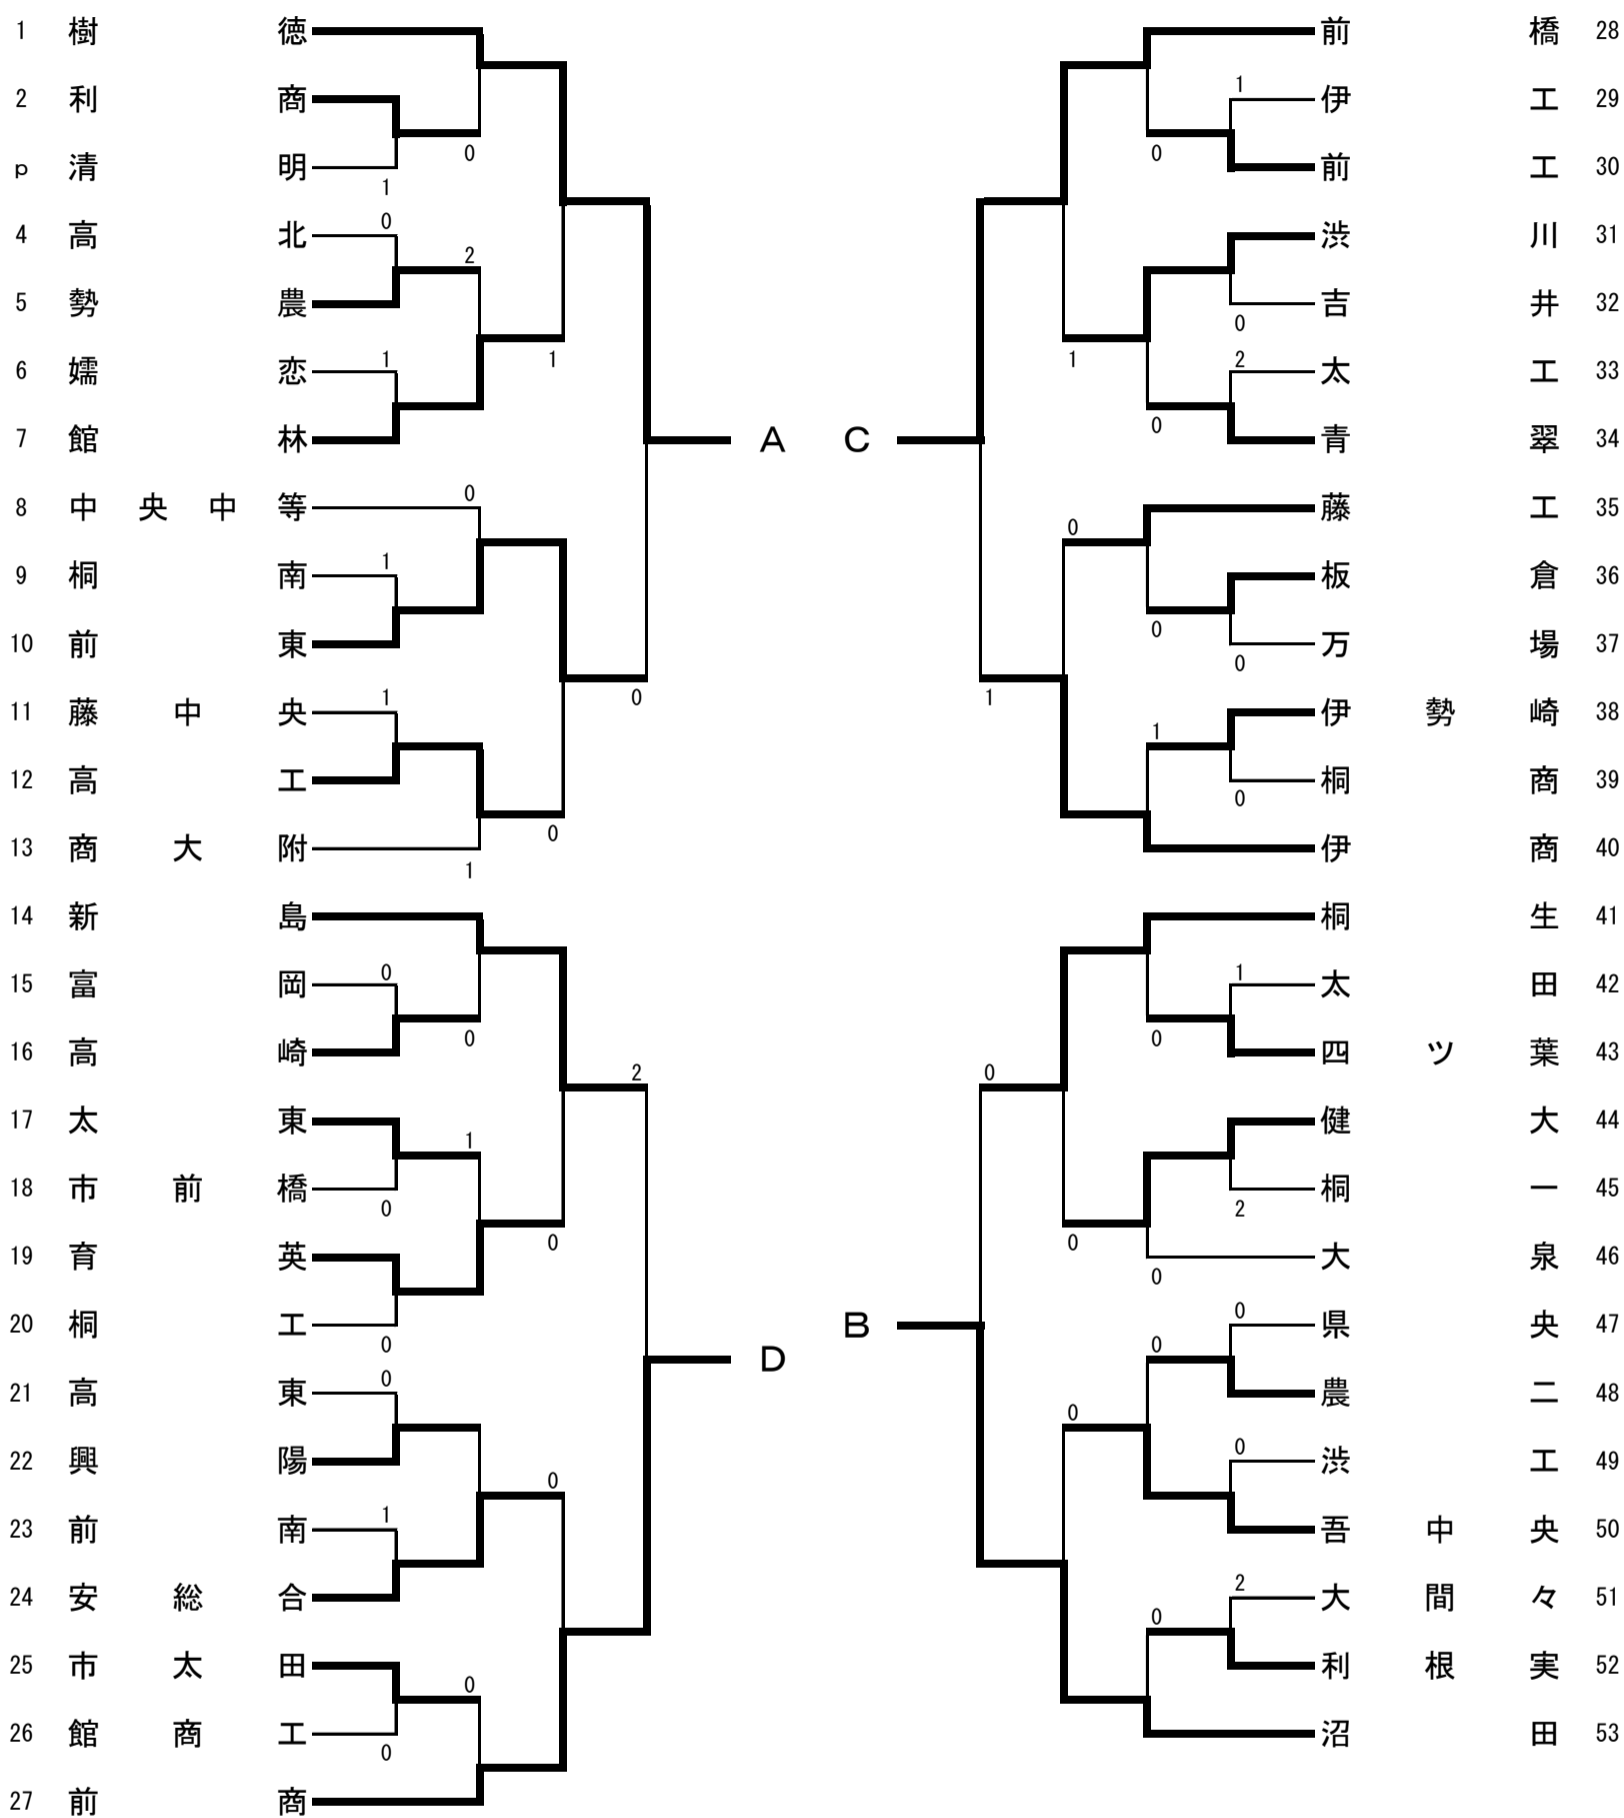

# 男子学校対抗

【決勝リーグ】

	樹徳	沼田	前高	前商	勝敗	順位
A	樹徳	3-2	3-0	3-0	3-0	1
B	沼田	2-3	3-0	3-0	2-1	2
C	前高	0-3	0-3	2-3	0-3	4
D	前商	0-3	0-3	3-2	1-2	3

【順位決定リーグ】

	前東	桐生	伊商	新島	勝敗	順位
A	前東	3-2	1-3	3-2	2-1	5
B	桐生	2-3	3-1	3-2	2-1	6
C	伊商	3-1	1-3	1-3	1-2	8
D	新島	2-3	2-3	3-1	1-2	7

<対戦順序>

- ①  
A-D  
B-C
- ②  
A-C  
B-D
- ③  
A-B  
C-D