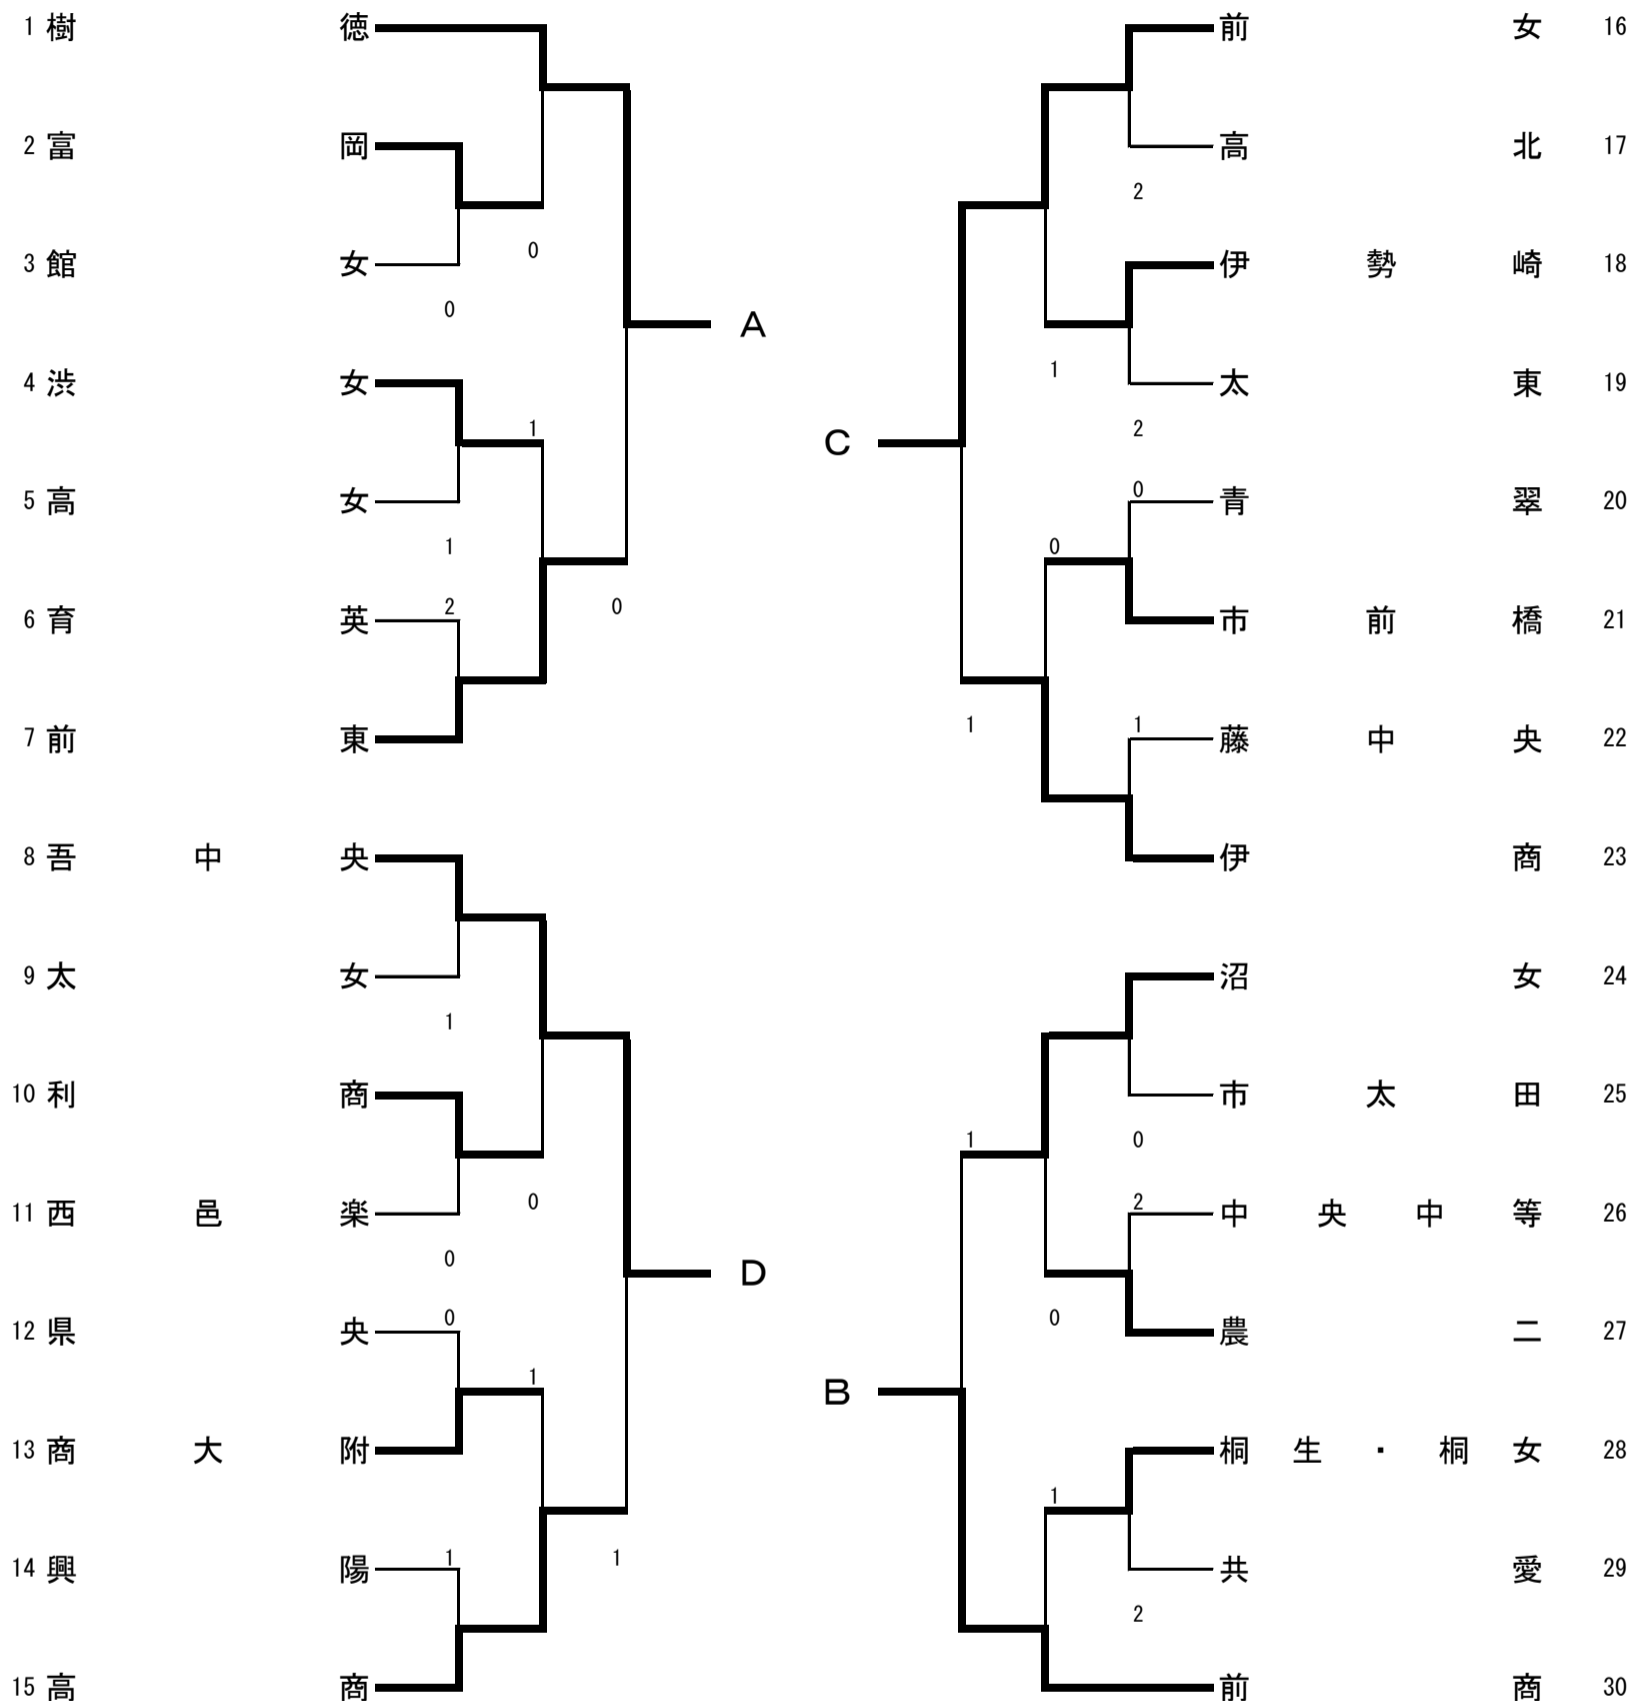

女子学校対抗

【決勝リーグ】

	樹徳	前商	前女	吾中央	勝敗	順位
A	樹徳	3-1	3-1	3-0	3-0	1
B	前商	1-3	3-2	3-0	2-1	2
C	前女	1-3	2-3	3-2	1-2	3
D	吾中央	0-3	0-3	2-3	0-3	4

【順位決定リーグ】

	前東	沼女	伊商	高商	勝敗	順位
A	前東	3-1	3-2	1-3	2-1	6
B	沼女	1-3	3-2	1-3	1-2	7
C	伊商	2-3	2-3	0-3	0-3	8
D	高商	3-1	3-1	3-0	3-0	5

<対戦順序>

- ①
A-D
B-C
- ②
A-C
B-D
- ③
A-B
C-D