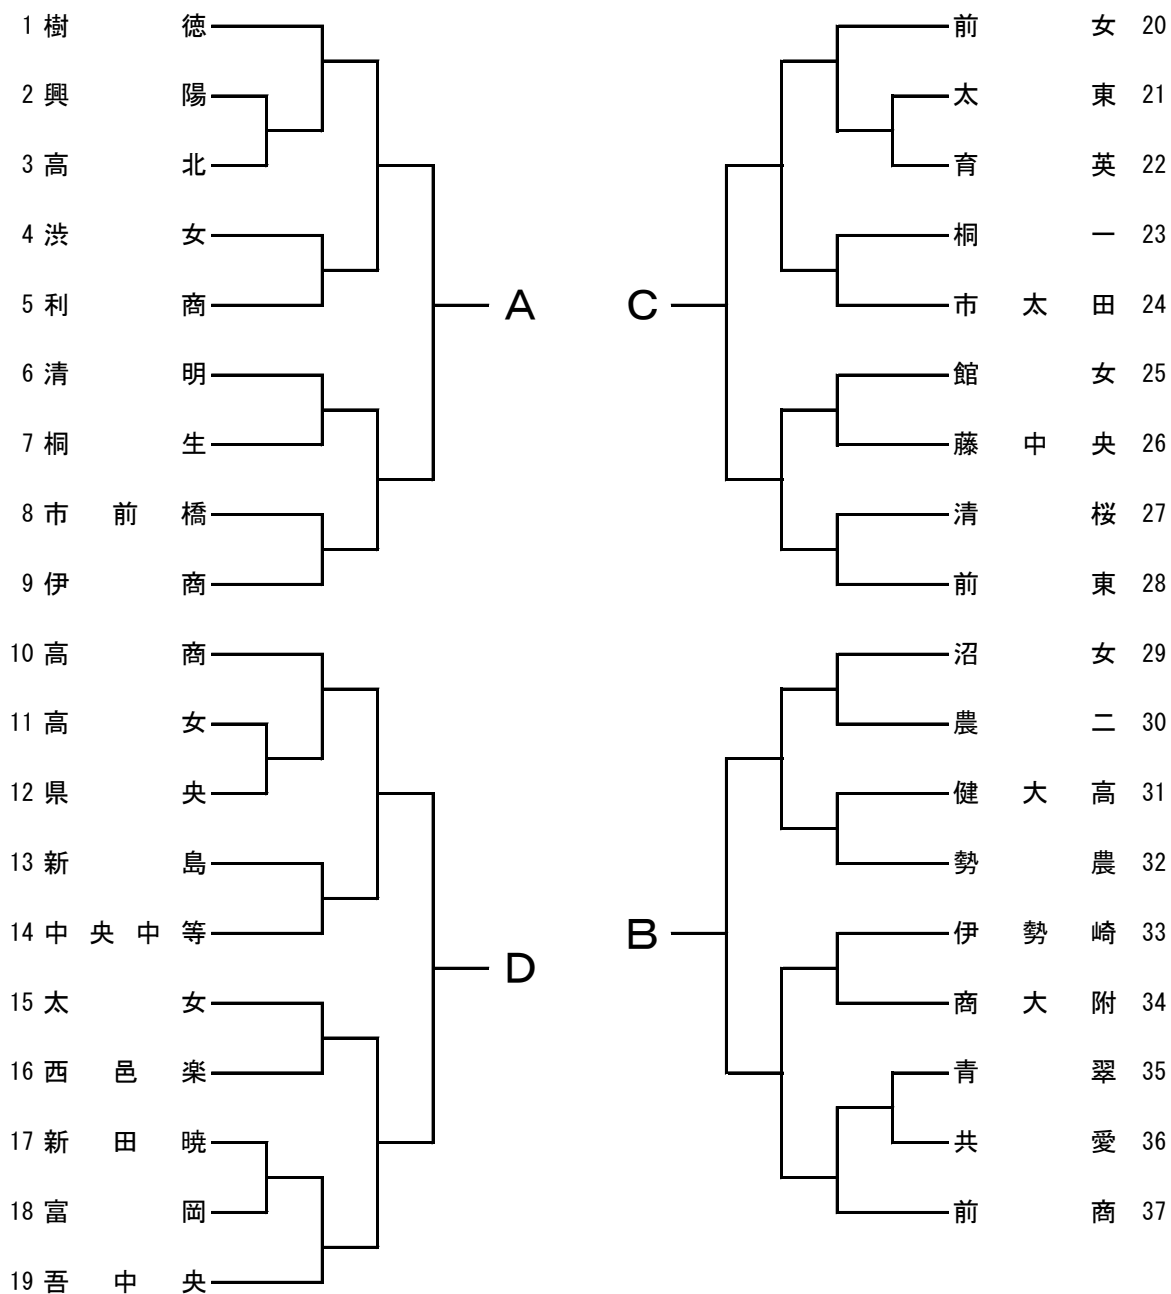

女子学校対抗

【決勝リーグ】

						勝敗	順位

【順位決定リーグ】

						勝敗	順位

<試合順序>

①
A-D
B-C

②
A-C
B-D

③
A-B
C-D