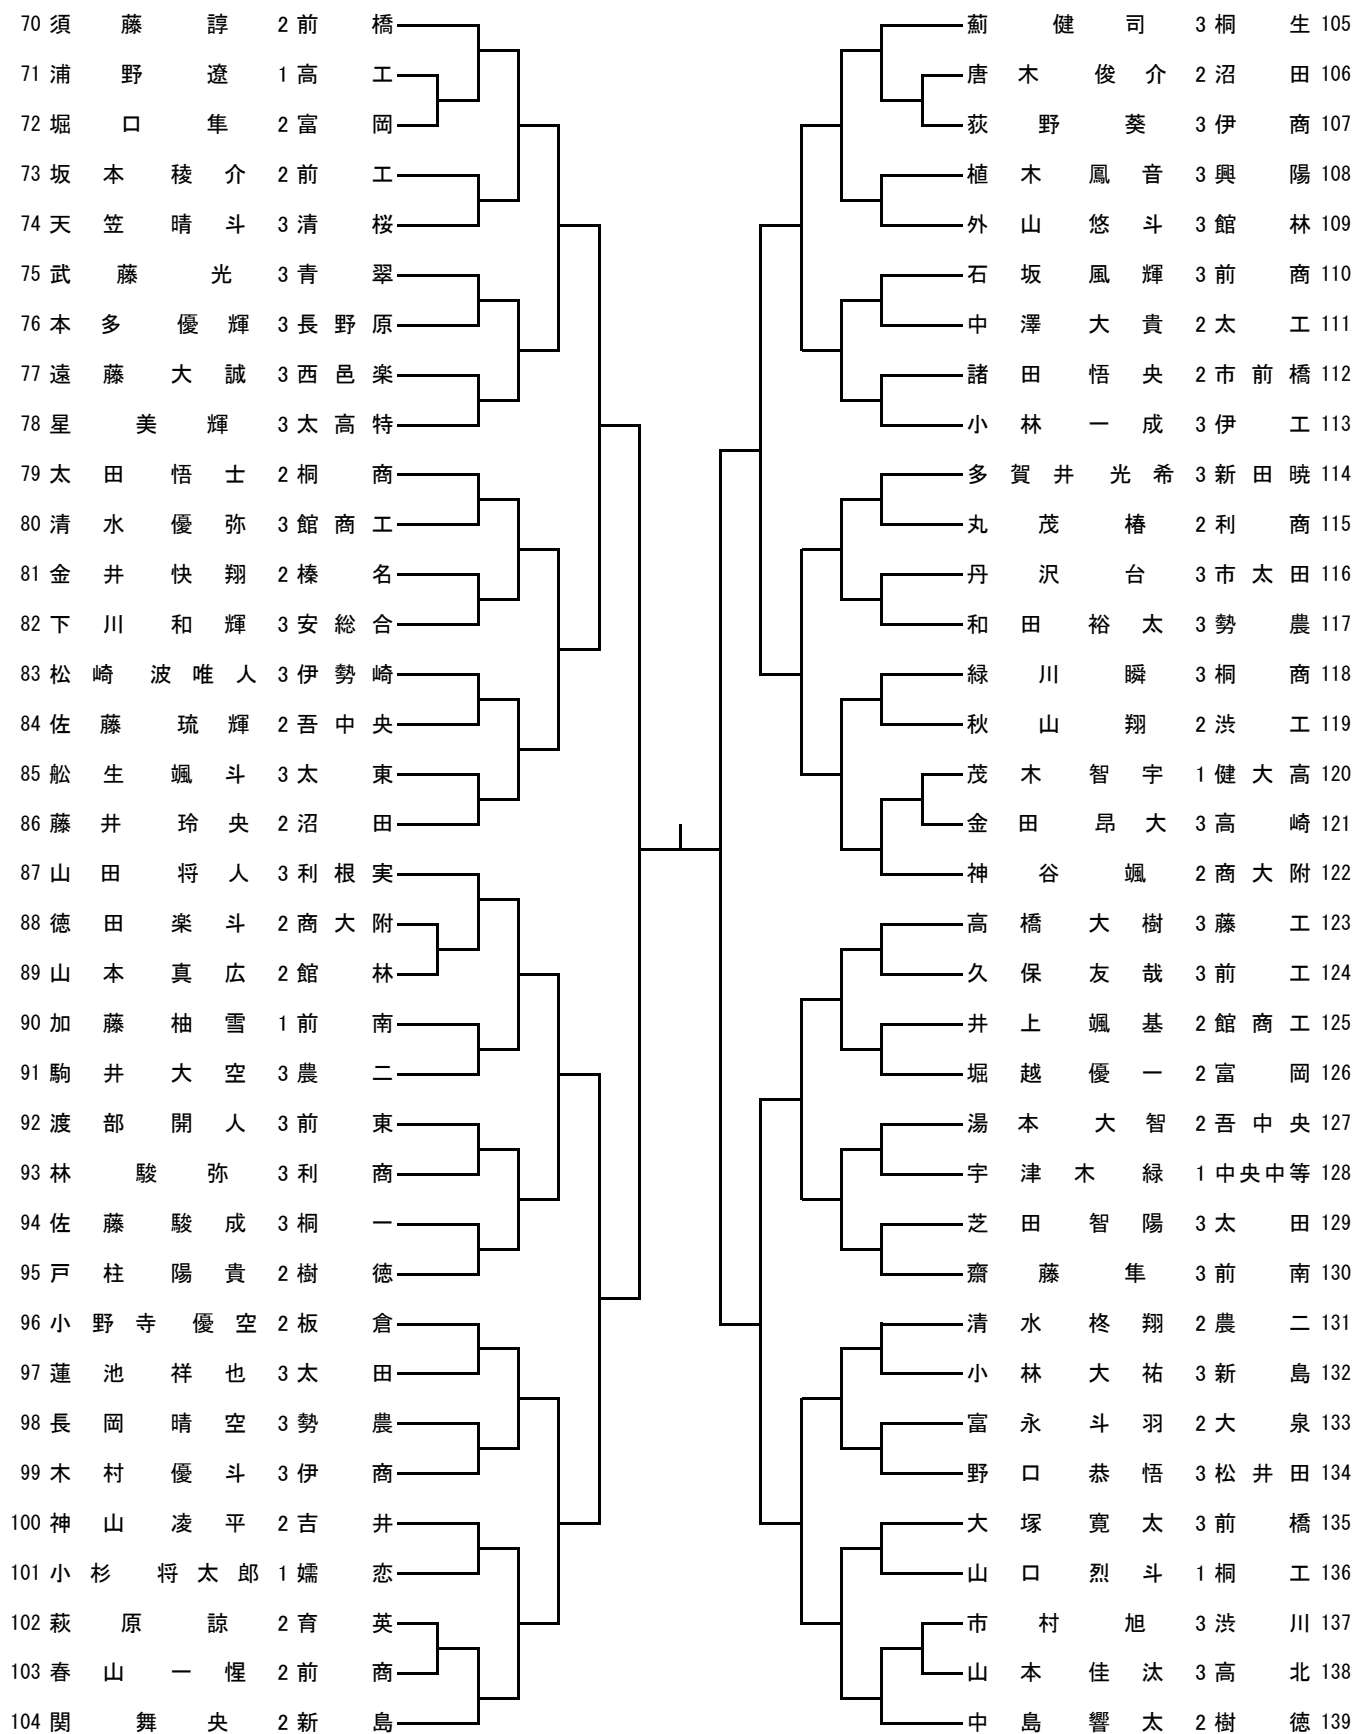

男子シングルス(1)

男子シングルス (2)

男子シングルス (3)

140	国 広 詩 音	3	前 商		矢 内 望 月	2	伊 商	175
141	飯 田 恵 史	3	農 二		神 山 耀 慶	3	館 林	176
142	女 屋 楓	1	勢 農		富 田 優 斗	2	前 工	177
143	山 田 遙 都	1	高 工		高 橋 光	2	孺 恋	178
144	萩 野 駿 太	2	板 倉		後 藤 駿 介	2	青 翠	179
145	堤 脩 吾	2	桐 一		千 木 良 結 斗	3	榛 名	180
146	田 中 優 太 郎	3	太 田		羽 根 田 光 太	3	県 央	181
147	松 島 蓮	3	藤 中 央		黒 澤 恒 晴	3	大 間 々	182
148	青 柳 龍 之 介	3	中 央 中 等		高 橋 壮 真	3	育 英	183
149	高 井 佑 人	3	利 商		岩 瀬 樹	3	富 岡	184
150	山 田 葵	3	前 橋		梅 本 瑠 晟	2	商 大 附	185
151	新 井 徳 透	3	太 東		竹 入 大 起	3	前 南	186
152	栗 原 敦 斗	2	前 工		山 田 琉 貴	2	市 前 橋	187
153	星 田 大 和	2	商 大 附		栗 子 仁	3	清 明	188
154	澤 田 英 侍	3	高 北		小 此 木 樹 真	3	市 太 田	189
155	東 宮 光 希	3	清 桜		新 井 翔 和	2	藤 工	190
156	大 野 そ ら	3	万 場		村 田 侑 輝	1	高 崎	191
157	吉 田 悠 斗	3	太 工		松 井 大 知	3	農 二	192
158	關 直 人	2	伊 勢 崎		田 村 隼 都	2	渋 工	193
159	瀨 下 真 登	2	新 島		川 岸 保 成	2	大 泉	194
160	佐 藤 凜 斗	3	吾 中 央		川 崎 智 広	3	伊 勢 崎	195
161	駒 形 璃 白	2	館 商 工		新 井 大 揮	2	伊 工	196
162	高 橋 駿 輔	2	吉 井		劔 持 光 俊	3	渋 川	197
163	小 林 優 太	1	健 大 高		渡 部 奨 士	3	新 島	198
164	小 野 里 翔	1	前 南		河 野 百 喜	1	前 商	199
165	萩 原 千 裕	3	前 東		安 澤 俐 希	2	高 工	200
166	山 崎 大 輝	2	孺 恋		武 田 遥 人	3	太 東	201
167	荘 林 介 人	3	松 井 田		福 室 光 柁	2	桐 商	202
168	村 上 荘 太	1	樹 徳		黒 岩 諒 矢	3	吾 中 央	203
169	田 村 春 輝	2	桐 工		柴 村 柗 羽	2	利 根 実	204
170	福 田 駿 介	2	渋 川		山 口 健 斗	3	桐 生	205
171	戸 川 翔	1	利 根 実		堀 越 啓 太 朗	2	太 田	206
172	植 松 蒼 亜	3	安 総 合		大 野 由 暉	3	館 商 工	207
173	後 藤 駿	2	桐 生		松 本 光 晴	3	樹 徳	208
174	生 方 安 滋	2	沼 田					