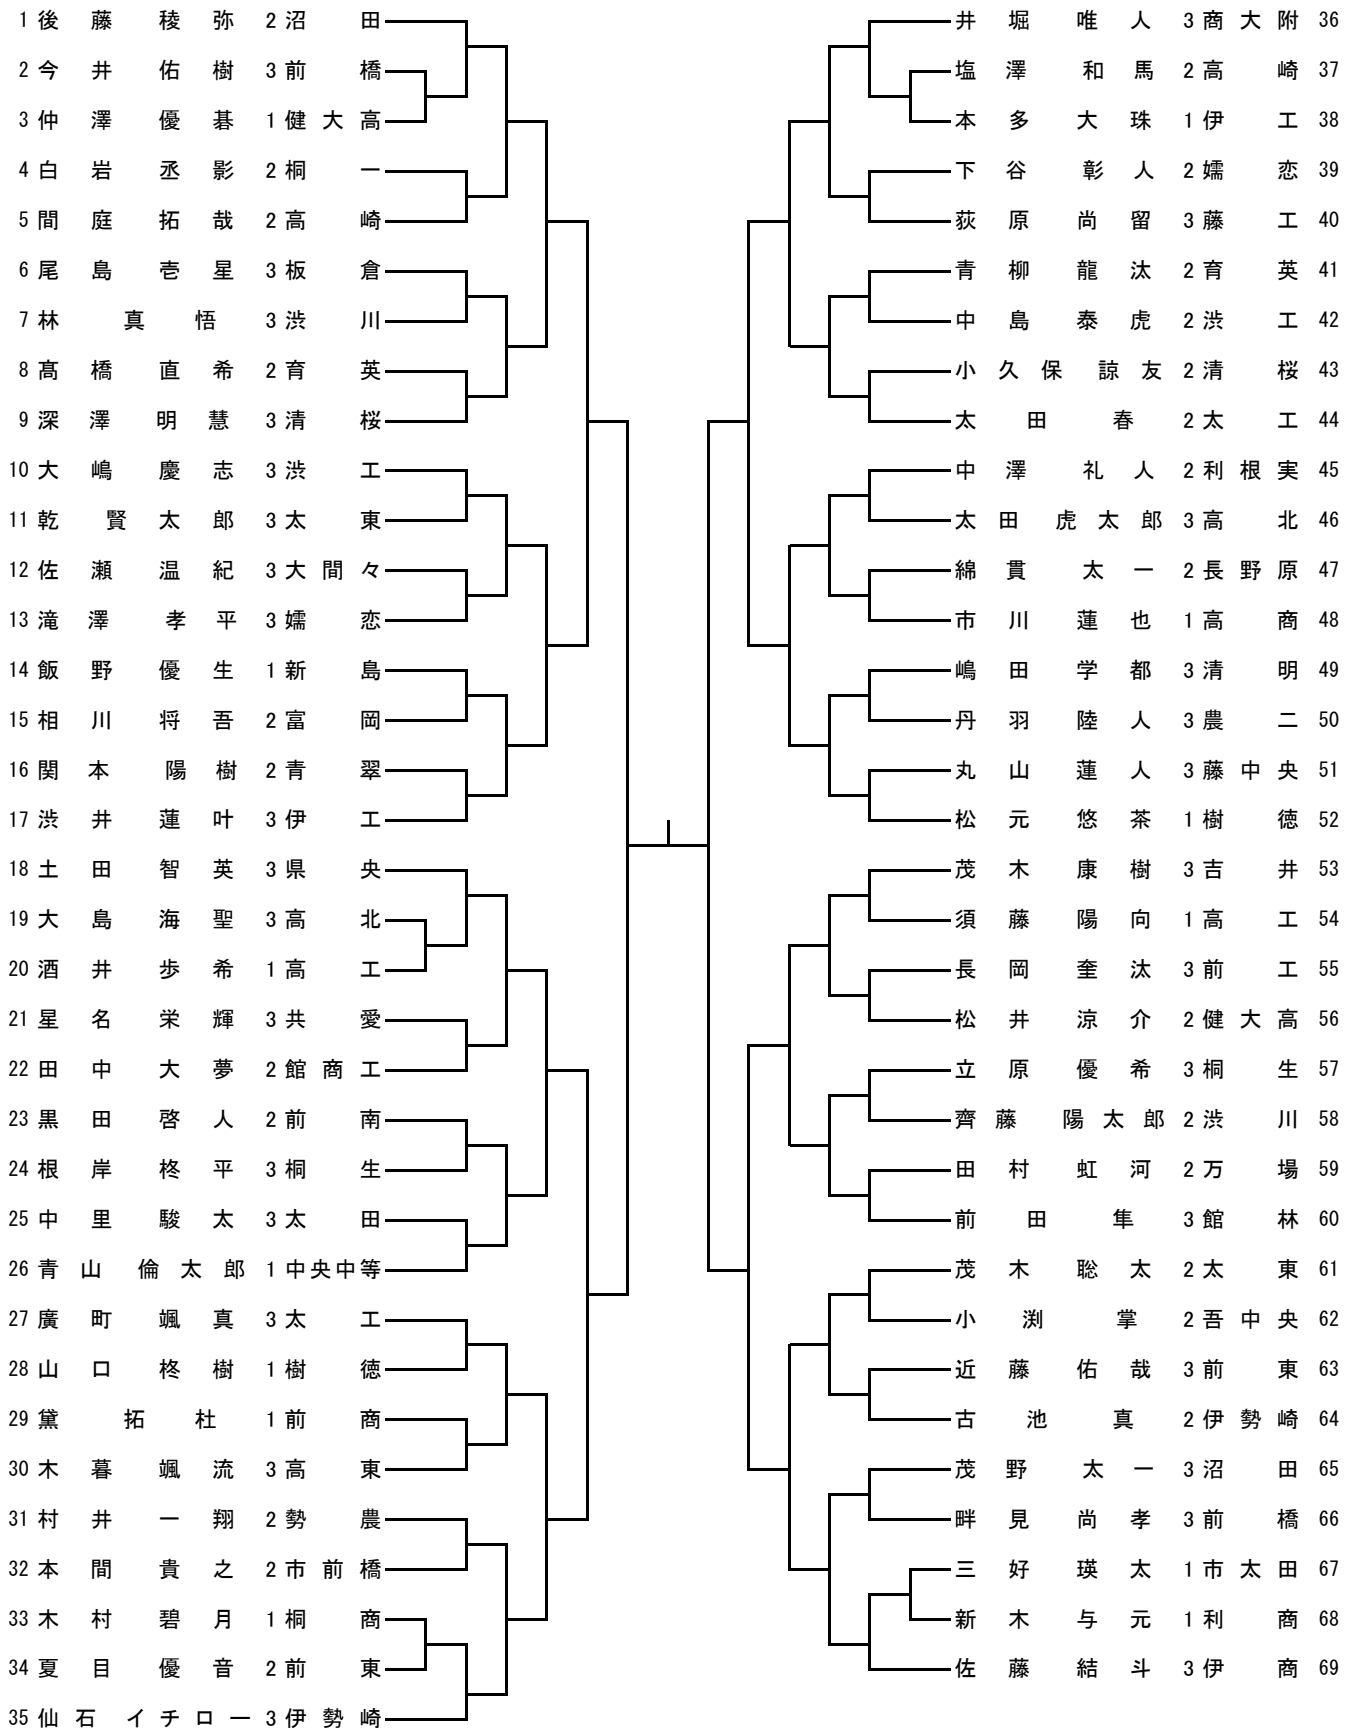

男子シングルス(1)

男子シングルス (2)

男子シングルス (3)

140	国 広 詩 音	3	前 商		矢 内 望 月	2	伊 商	175
141	飯 田 恵 史	3	農 二		神 山 耀 慶	3	館 林	176
142	女 屋 楓	1	勢 農		富 田 優 斗	2	前 工	177
143	山 田 遙 都	1	高 工		高 橋 光	2	孺 恋	178
144	萩 野 駿 太	2	板 倉		後 藤 駿 介	2	青 翠	179
145	堤 脩 吾	2	桐 一		千 木 良 結 斗	3	榛 名	180
146	田 中 優 太 郎	3	太 田		羽 根 田 光 太	3	県 央	181
147	松 島 蓮	3	藤 中 央		黒 澤 恒 晴	3	大 間 々	182
148	青 柳 龍 之 介	3	中 央 中 等		高 橋 壮 真	3	育 英	183
149	高 井 佑 人	3	利 商		岩 瀬 樹	3	富 岡	184
150	山 田 葵	3	前 橋		梅 本 瑠 晟	2	商 大 附	185
151	新 井 徳 透	3	太 東		竹 入 大 起	3	前 南	186
152	栗 原 敦 斗	2	前 工		山 田 琉 貴	2	市 前 橋	187
153	星 田 大 和	2	商 大 附		栗 子 仁	3	清 明	188
154	澤 田 英 侍	3	高 北		小 此 木 樹 真	3	市 太 田	189
155	東 宮 光 希	3	清 桜		新 井 翔 和	2	藤 工	190
156	大 野 そ ら	3	万 場		村 田 侑 輝	1	高 崎	191
157	吉 田 悠 斗	3	太 工		松 井 大 知	3	農 二	192
158	關 直 人	2	伊 勢 崎		田 村 隼 都	2	渋 工	193
159	瀨 下 真 登	2	新 島		川 岸 保 成	2	大 泉	194
160	佐 藤 凜 斗	3	吾 中 央		川 崎 智 広	3	伊 勢 崎	195
161	駒 形 璃 白	2	館 商 工		新 井 大 揮	2	伊 工	196
162	高 橋 駿 輔	2	吉 井		劔 持 光 俊	3	渋 川	197
163	小 林 優 太	1	健 大 高		渡 部 奨 士	3	新 島	198
164	小 野 里 翔	1	前 南		河 野 百 喜	1	前 商	199
165	萩 原 千 裕	3	前 東		安 澤 俐 希	2	高 工	200
166	山 崎 大 輝	2	孺 恋		武 田 遥 人	3	太 東	201
167	荘 林 介 人	3	松 井 田		福 室 光 柁	2	桐 商	202
168	村 上 荘 太	1	樹 徳		黒 岩 諒 矢	3	吾 中 央	203
169	田 村 春 輝	2	桐 工		柴 村 柗 羽	2	利 根 実	204
170	福 田 駿 介	2	渋 川		山 口 健 斗	3	桐 生	205
171	戸 川 翔	1	利 根 実		堀 越 啓 太 朗	2	太 田	206
172	植 松 蒼 亜	3	安 総 合		大 野 由 暉	3	館 商 工	207
173	後 藤 駿	2	桐 生		松 本 光 晴	3	樹 徳	208
174	生 方 安 滋	2	沼 田					