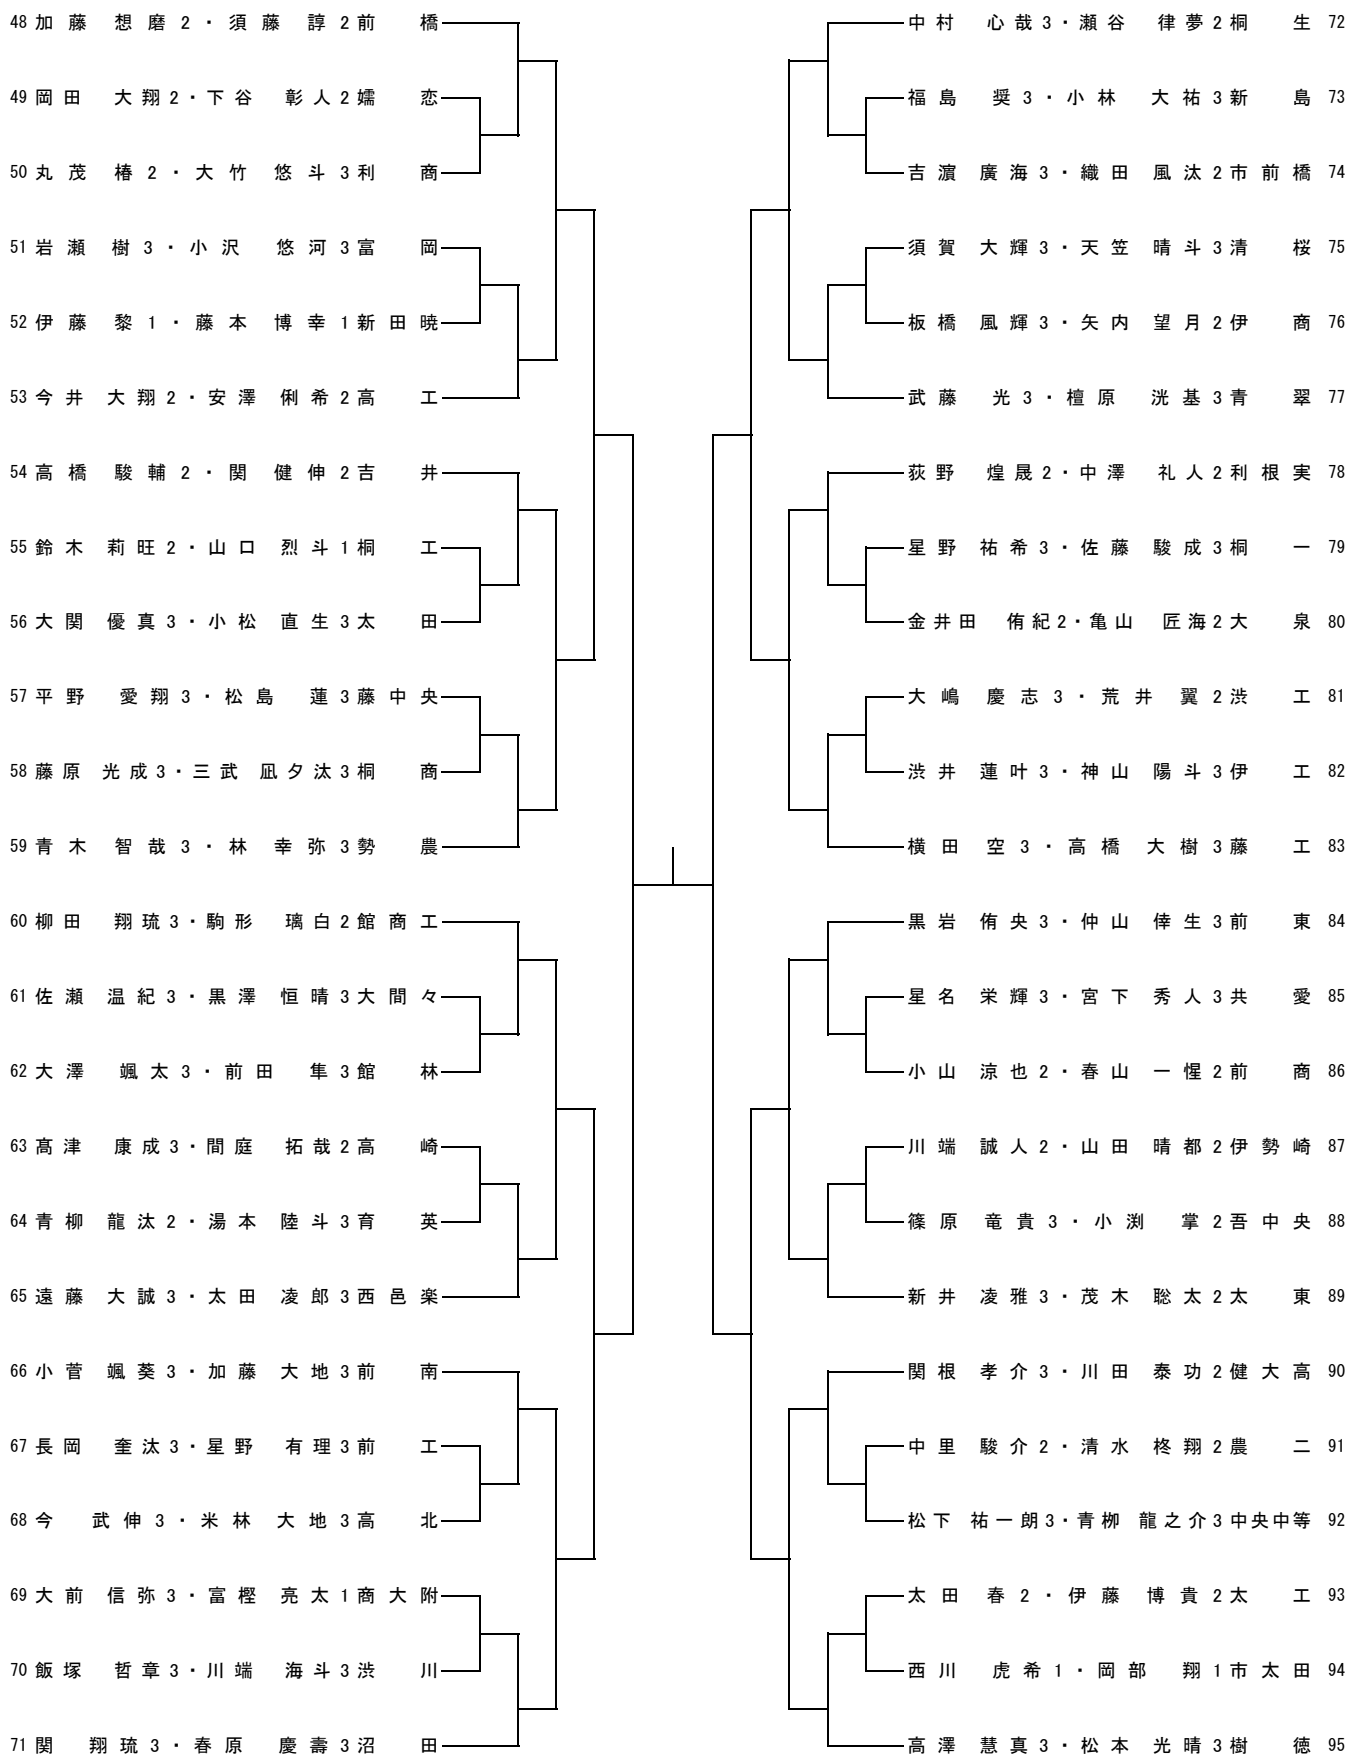

男子ダブルス (1)

男子ダブルス (2)

男子ダブルス (3)

96	養田 草太 3・小澤 竜登 2	前橋	深津 歩夢 2・藤井 玲央 2	沼田 120
97	山口 健斗 3・星野 寿典 3	桐生	小林 優太 1・茂木 智宇 1	健大高 121
98	岩崎 佑平 2・山口 倫輝 2	富岡	佐藤 凜斗 3・佐藤 伊吹 2	吾中央 122
99	川崎 智広 3・松坂 波唯人 3	伊勢崎	下川 和輝 3・若松 優輝 3	安総合 123
100	山田 将人 3・芳野 成海 3	利根実	坂本 稜介 2・亀井 伸哉 2	前工 124
101	太田 悟士 2・中島 遥斗 2	桐商	新井 徳透 3・田村 駿 2	太東 125
102	中村 啓太 2・臼田 偉瑠麻 2	太工	瀬間 幹也 3・川澄 周平 2	農二 126
103	植木 鳳音 3・荒木 大悟 3	興陽	新井 陸斗 2・筑井 惇平 1	大間々 127
104	富澤 友哉 3・山口 隆輔 3	勢農	竹野 青空 3・小野 裕雅 3	洪川 128
105	嶋田 学都 3・宮城 涉 3	清明	高橋 功也 3・太田 虎太郎 3	高北 129
106	金井 洸樹 2・星田 大和 2	商大附	荻原 涼作 3・新井 勇希 1	桐工 130
107	下田 康介 3・勝田 祐貴 3	市前橋	大野 そら 3・山口 詞音 3	万場 131
108	高井 佑人 3・林 駿弥 3	利商	大出 零桜那 3・深澤 明慧 3	清桜 132
109	滝澤 孝平 3・小杉 将太郎 1	孺恋	山岡 孝輝 3・山本 真広 2	館林 133
110	飯島 空雅 2・飯野 優生 1	新島	金井 悠磨 3・森田 想也 2	西邑楽 134
111	金井 悠真 1・河野 百喜 1	前商	河原 壮心 3・梅山 大空 3	高東 135
112	小柴 琉伊 1・須藤 陽向 1	高工	松原 大翔 3・蒲原 秀平 3	藤工 136
113	田中 慎吾 2・大谷 光輝 3	育英	青山 倫太郎 1・水出 海斗 1	中央中等 137
114	石村 昂大 3・小林 歩夢 3	洪工	森谷 大輝 3・金田 昂大 3	高崎 138
115	大坂 柊介 3・村上 愛斗 3	伊工	曾根 遼 2・小島 久弥 2	市太田 139
116	齋藤 隼 3・竹入 大起 3	前南	田村 優月 2・関澤 玲音 2	館商工 140
117	丸橋 啓斗 3・近藤 佑哉 3	前東	堤 脩吾 2・廣川 法由 1	桐一 141
118	小山田 恭祐 3・角南 誠士 2	太田	田村 響 3・堀越 亮 2	青翠 142
119	木村 優斗 3・佐藤 結斗 3	伊商	坪松 論 2・中島 響太 2	樹徳 143