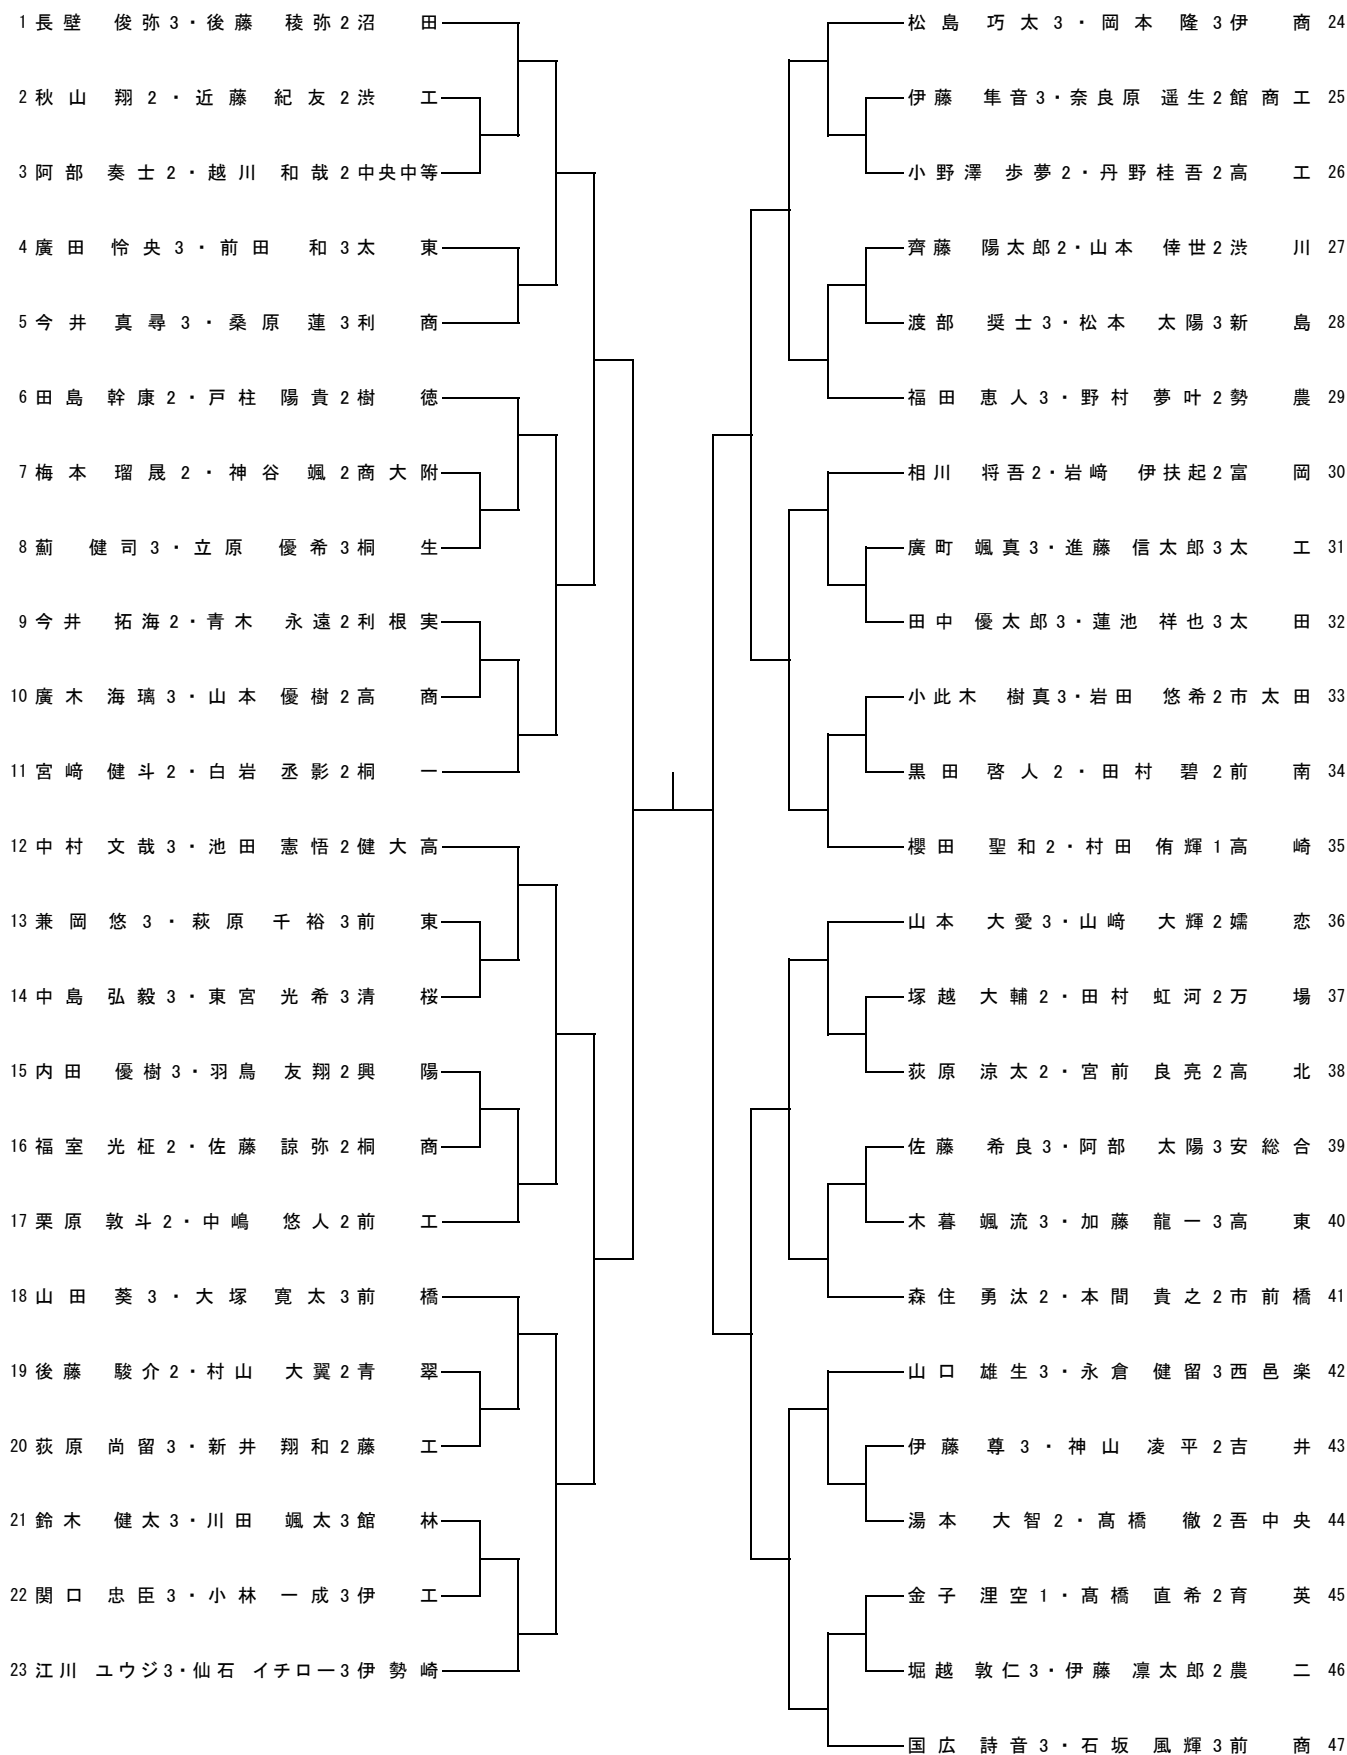

男子ダブルス (1)

男子ダブルス (2)

男子ダブルス (3)

96	養田 草太 3・小澤 竜登 2	前橋	深津 歩夢 2・藤井 玲央 2	沼田 120
97	山口 健斗 3・星野 寿典 3	桐生	小林 優太 1・茂木 智宇 1	健大高 121
98	岩崎 佑平 2・山口 倫輝 2	富岡	佐藤 凜斗 3・佐藤 伊吹 2	吾中央 122
99	川崎 智広 3・松坂 波唯人 3	伊勢崎	下川 和輝 3・若松 優輝 3	安総合 123
100	山田 将人 3・芳野 成海 3	利根実	坂本 稜介 2・亀井 伸哉 2	前工 124
101	太田 悟士 2・中島 遥斗 2	桐商	新井 徳透 3・田村 駿 2	太東 125
102	中村 啓太 2・臼田 偉瑠麻 2	太工	瀬間 幹也 3・川澄 周平 2	農二 126
103	植木 鳳音 3・荒木 大悟 3	興陽	新井 陸斗 2・筑井 惇平 1	大間々 127
104	富澤 友哉 3・山口 隆輔 3	勢農	竹野 青空 3・小野 裕雅 3	洪川 128
105	嶋田 学都 3・宮城 涉 3	清明	高橋 功也 3・太田 虎太郎 3	高北 129
106	金井 洸樹 2・星田 大和 2	商大附	荻原 涼作 3・新井 勇希 1	桐工 130
107	下田 康介 3・勝田 祐貴 3	市前橋	大野 そら 3・山口 詞音 3	万場 131
108	高井 佑人 3・林 駿弥 3	利商	大出 零桜那 3・深澤 明慧 3	清桜 132
109	滝澤 孝平 3・小杉 将太郎 1	孺恋	山岡 孝輝 3・山本 真広 2	館林 133
110	飯島 空雅 2・飯野 優生 1	新島	金井 悠磨 3・森田 想也 2	西邑楽 134
111	金井 悠真 1・河野 百喜 1	前商	河原 壮心 3・梅山 大空 3	高東 135
112	小柴 琉伊 1・須藤 陽向 1	高工	松原 大翔 3・蒲原 秀平 3	藤工 136
113	田中 慎吾 2・大谷 光輝 3	育英	青山 倫太郎 1・水出 海斗 1	中央中等 137
114	石村 昂大 3・小林 歩夢 3	洪工	森谷 大輝 3・金田 昂大 3	高崎 138
115	大坂 柊介 3・村上 愛斗 3	伊工	曾根 遼 2・小島 久弥 2	市太田 139
116	齋藤 隼 3・竹入 大起 3	前南	田村 優月 2・関澤 玲音 2	館商工 140
117	丸橋 啓斗 3・近藤 佑哉 3	前東	堤 脩吾 2・廣川 法由 1	桐一 141
118	小山田 恭祐 3・角南 誠士 2	太田	田村 響 3・堀越 亮 2	青翠 142
119	木村 優斗 3・佐藤 結斗 3	伊商	坪松 論 2・中島 響太 2	樹徳 143