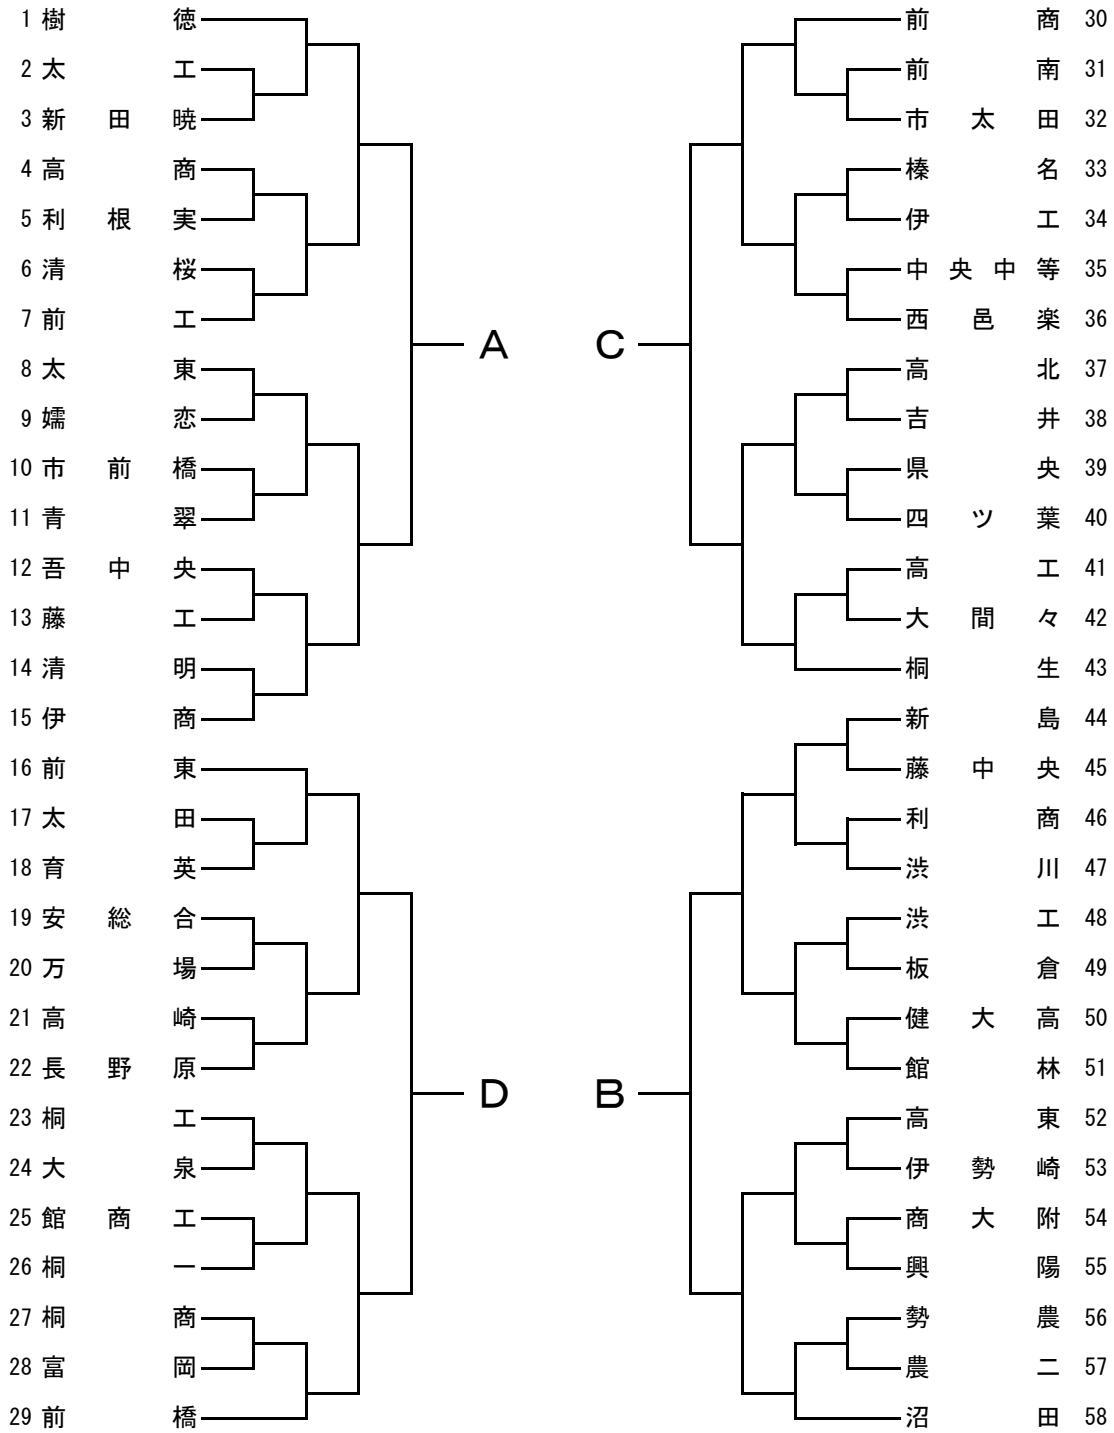

男子学校対抗

【決勝リーグ】

	A	B	C	D	勝敗	順位
A						
B						
C						
D						

【順位決定リーグ】

	A	B	C	D	勝敗	順位
A						
B						
C						
D						

＜対戦順序＞

①
A-D
B-C

②
A-C
B-D

③
A-B
C-D