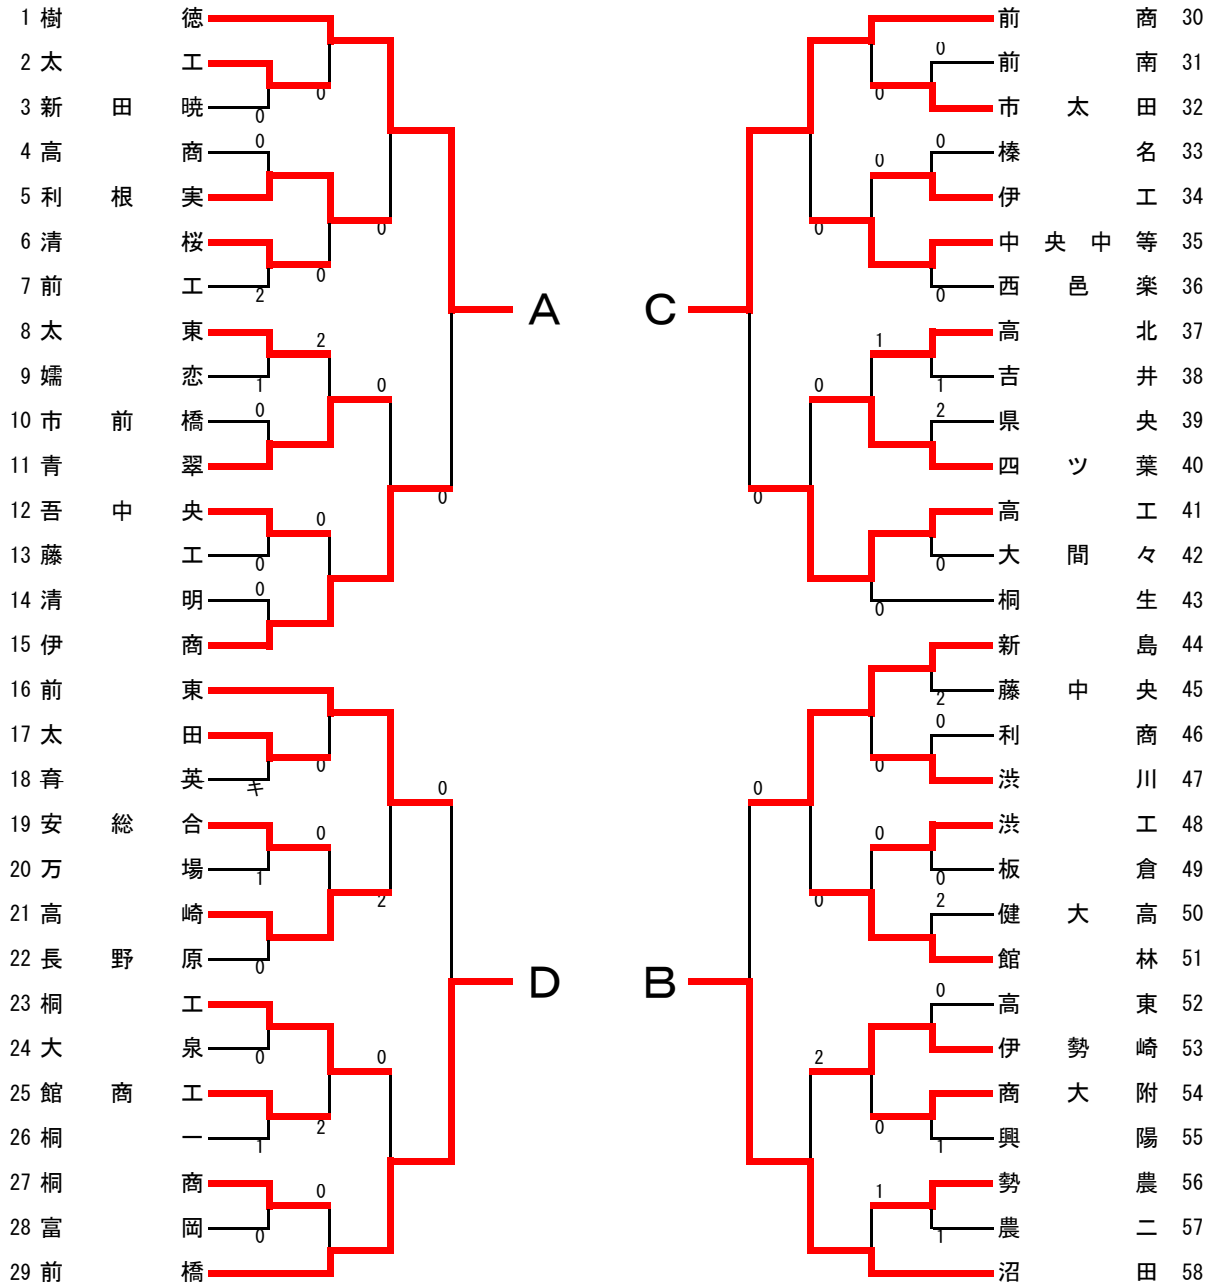

男子学校対抗

【決勝リーグ】

	樹	徳	沼	田	前	商前	橋	勝	敗	順位
A 樹	徳		3-0	3-0	3-1	3-0	1			
B 沼	田	0-3		3-0	3-2	2-1	2			
C 前	商	0-3	0-3		0-3	0-3	4			
D 前	橋	1-3	2-3	3-0		1-2	3			

【順位決定リーグ】

	伊	商	新	島	高	工	前東	勝	敗	順位
A 伊	商		0-3	1-3	1-3	0-3	8			
B 新	島	3-0		3-1	3-2	3-0	5			
C 高	工	3-1	1-3		1-3	1-2	7			
D 前	東	3-1	2-3	3-1		2-1	6			

<対戦順序>

①

A-D

B-C

②

A-C

B-D

③