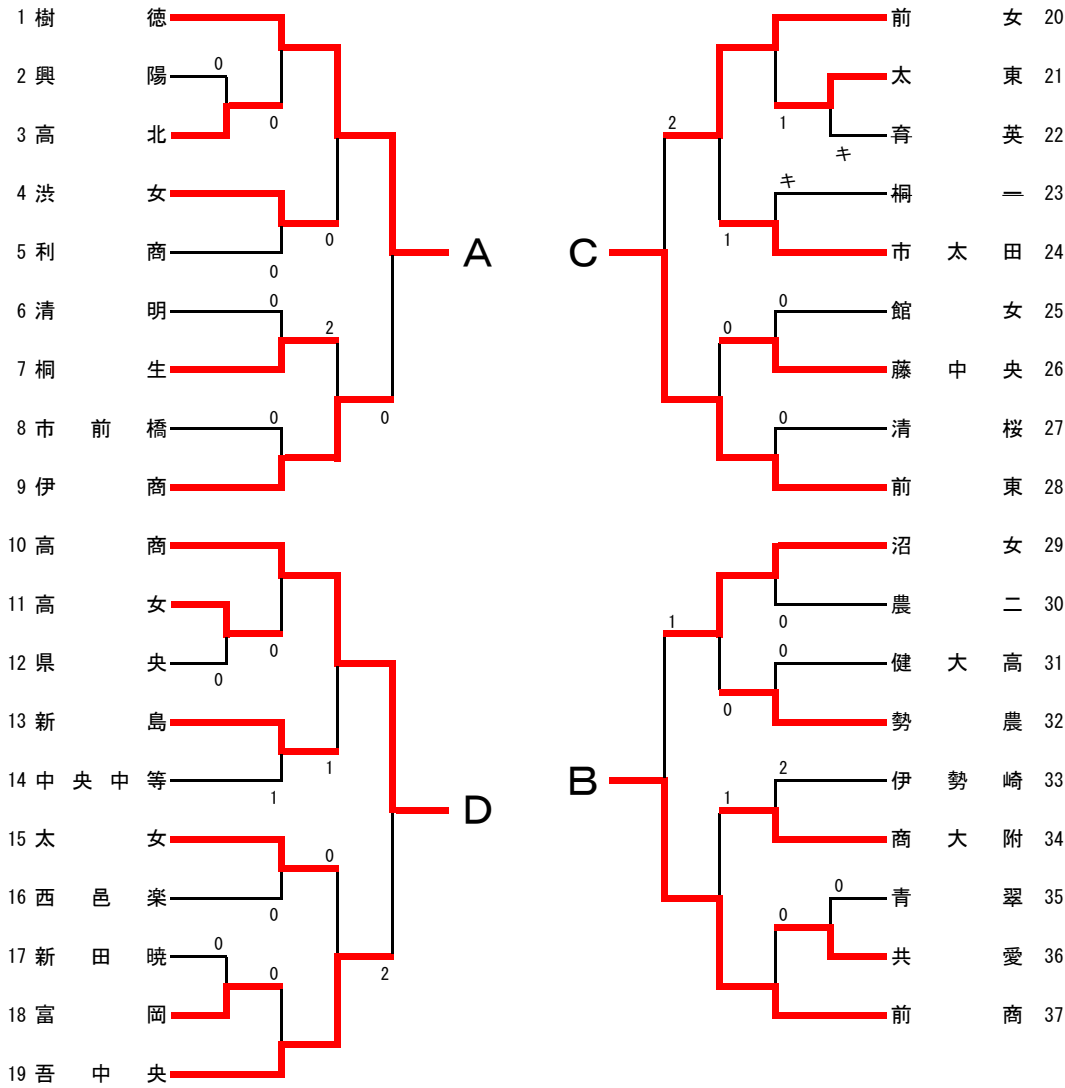

女子学校対抗

【決勝リーグ】

	樹徳	前商	東高	勝	敗	順位
A 樹徳	-	3-1	3-0	3-1	3-0	1
B 前商	1-3	-	3-1	3-1	2-1	2
C 前東	0-3	1-3	-	3-1	1-2	3
D 高商	1-3	1-3	1-3	-	0-3	4

【順位決定リーグ】

	伊商	沼女	前女	吾中央	勝	敗	順位
A 伊商	-	2-3	0-3	0-3	0-3		8
B 沼女	3-2	-	1-3	2-3	1-2		7
C 前女	3-0	3-1	-	2-3	2-1		6
D 吾中央	3-0	3-2	3-2	-	3-0		5

<試合順序>

①
A-D
B-C

②
A-C
B-D

③
A-B
C-D

※上位3校は、6月5日～6日に茨城県神栖市かみす防災アリーナで開催される関東大会に出場。

樹徳高校 4年ぶり8回目の優勝

樹徳高校 前橋商業高校 前橋東高校、関東大会出場