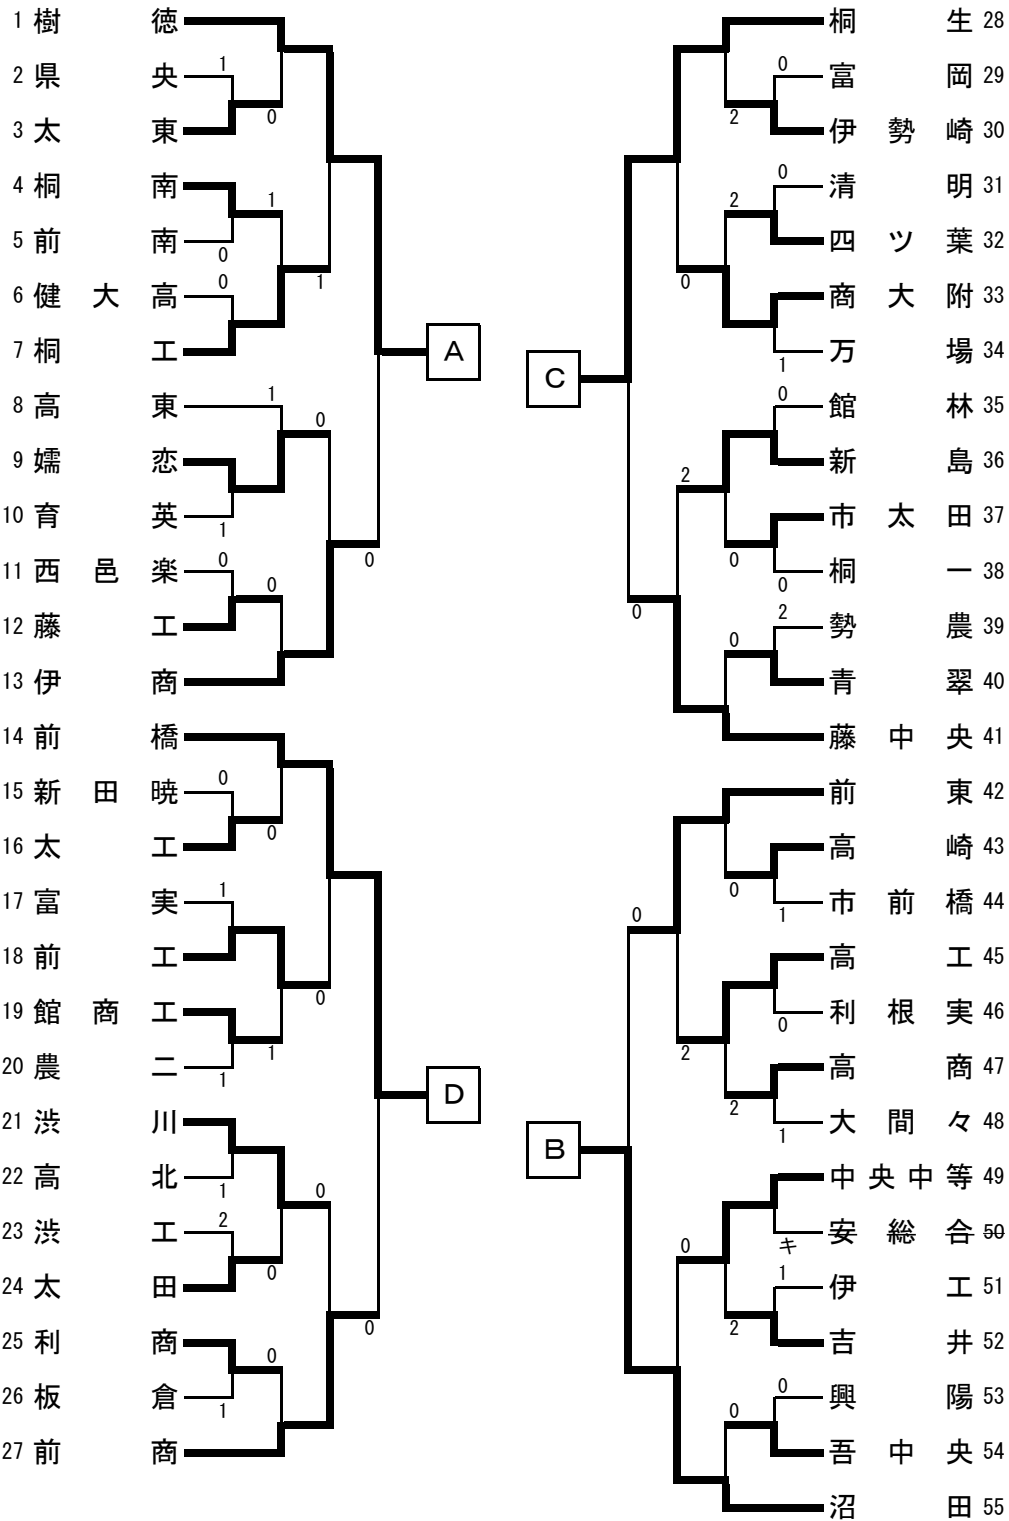

男子学校対抗

男子決勝リーグ

	樹徳	沼田	桐生	前橋	P	勝敗	順位
A 樹徳	-	3 - 1	3 - 0	3 - 0	6	3-0	1
B 沼田	1 - 3	-	3 - 1	3 - 1	5	2-1	2
C 桐生	0 - 3	1 - 3	-	3 - 2	4	1-2	3
D 前橋	0 - 3	1 - 3	2 - 3	-	3	0-3	4

※1位・2位は12月25日～27日に東京都八王子市で行われる関東選抜卓球大会兼関東新人卓球大会Ⅰ部、3位・4位はⅡ部への出場権を獲得する

男子順位リーグ

	伊商	前東	藤中央	前商	P	勝敗	順位
A 伊商	-	3 - 0	3 - 0	1 - 3	5	2-1	5 4/3
B 前東	0 - 3	-	2 - 3	1 - 3	3	0-3	8
C 藤中央	0 - 3	3 - 2	-	3 - 1	5	2-1	7 3/4
D 前商	3 - 1	3 - 1	1 - 3	-	5	2-1	6 4/4