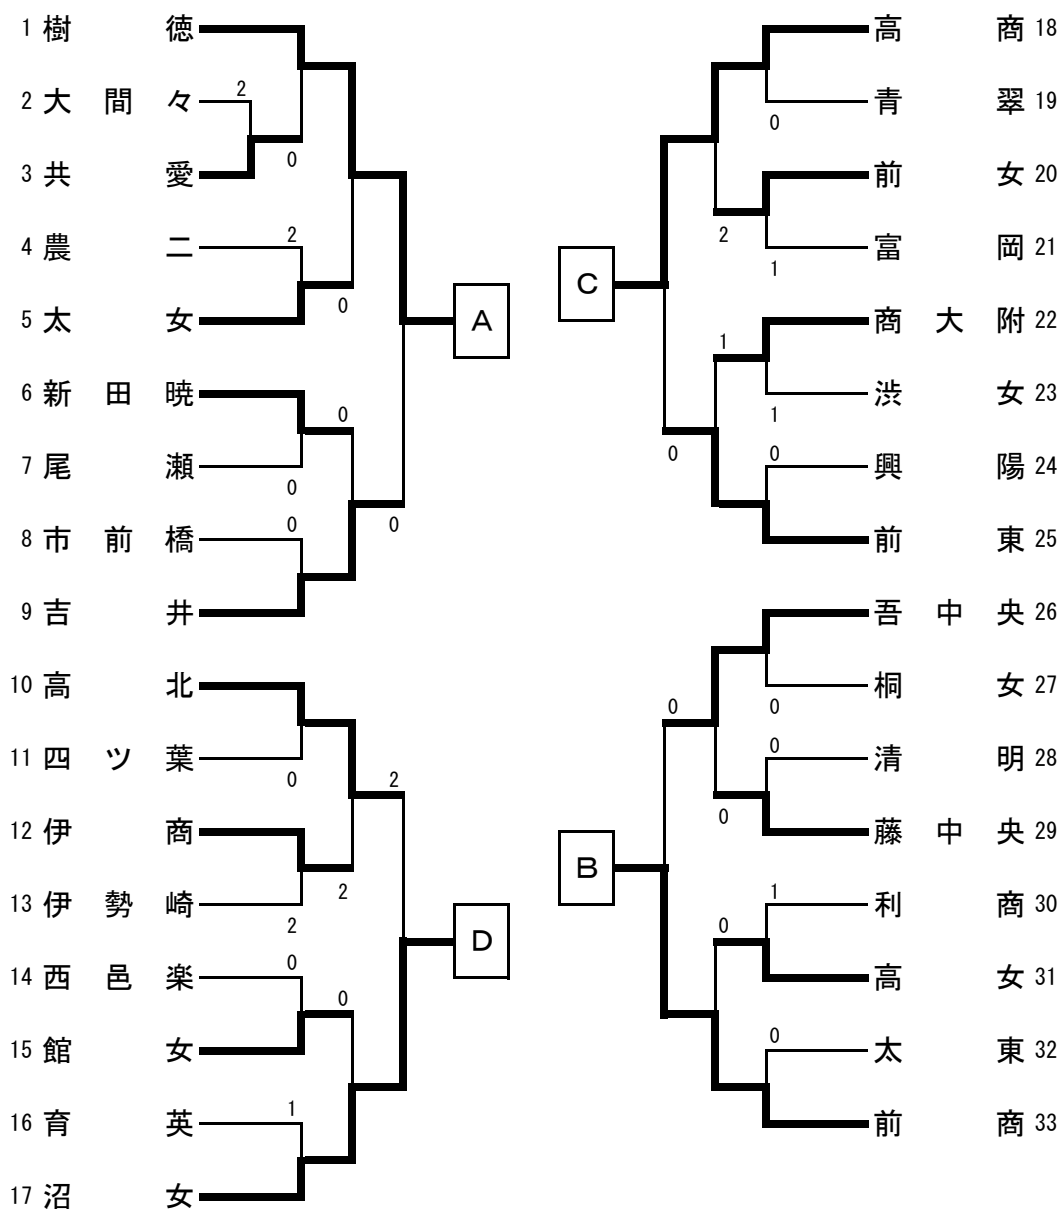

女子学校対抗

女子決勝リーグ

	樹徳	前商	高商	沼女	P	勝一敗	順位
A 樹徳		3 - 1	3 - 0	3 - 0	6	3-0	1
B 前商	1 - 3		3 - 1	3 - 1	5	2-1	2
C 高商	0 - 3	1 - 3		3 - 1	4	1-2	3
D 沼女	0 - 3	1 - 3	1 - 3		3	0-3	4

※1位・2位は12月25日~27日に東京都八王子市で行われる関東選抜卓球大会兼関東新人卓球大会 I 部、
3位・4位はII部への出場権を獲得する

女子順位リーグ

	吉井	吾中央	前東	高北	P	勝一敗	順位
A 吉井		0 - 3	3 - 1	3 - 1	5	2-1	6
B 吾中央	3 - 0		3 - 0	3 - 1	6	3-0	5
C 前東	1 - 3	0 - 3		3 - 2	4	1-2	7
D 高北	1 - 3	1 - 3	2 - 3		3	0-3	8