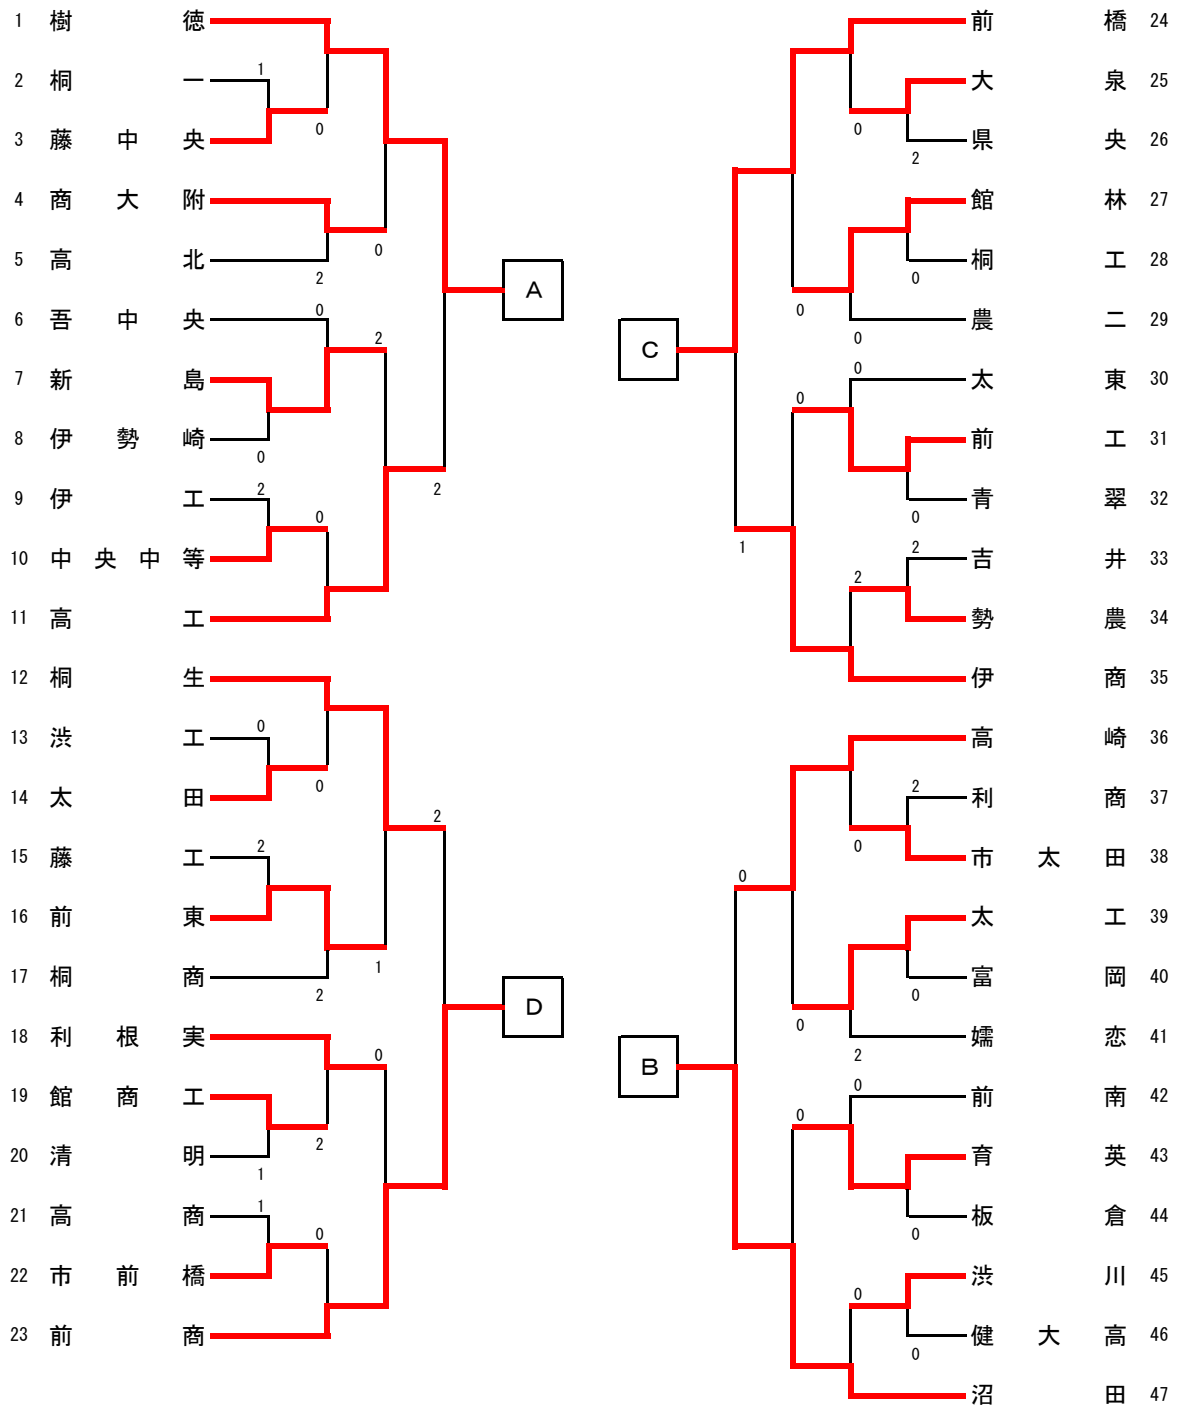

男子学校対抗

男子決勝リーグ

	樹	徳	沼	田	前	橋	前	商	P	勝	敗	順位
A	樹	徳	3-0	3-0	橋	前	3-0	6	3-0	1		
B	沼	田	0-3	2-3	橋	前	3-0	4	1-2	3		
C	前	橋	0-3	3-2	前	商	3-1	5	2-1	2		
D	前	商	0-3	0-3	前	商		3	0-3	4		

※ 1位・2位は12月25日～27日に山梨県甲府市で行われる関東選抜卓球大会兼関東新人卓球大会Ⅰ部、
3位・4位は12月27日～28日に山梨県甲府市で行われる関東選抜卓球大会兼関東新人卓球大会Ⅱ部への出場権を獲得する。

男子順位リーグ

	高	工	高	崎	伊	商	桐	生	P	勝	敗	順位
A	高	工	高	3-2	伊	商	桐	生	6	3-0	5	
B	高	崎	高	2-3	伊	商	桐	生	5	2-1	6	
C	伊	商	高	0-3	伊	商	桐	生	3	0-3	8	
D	桐	生	高	2-3	伊	商	桐	生	4	1-2	7	