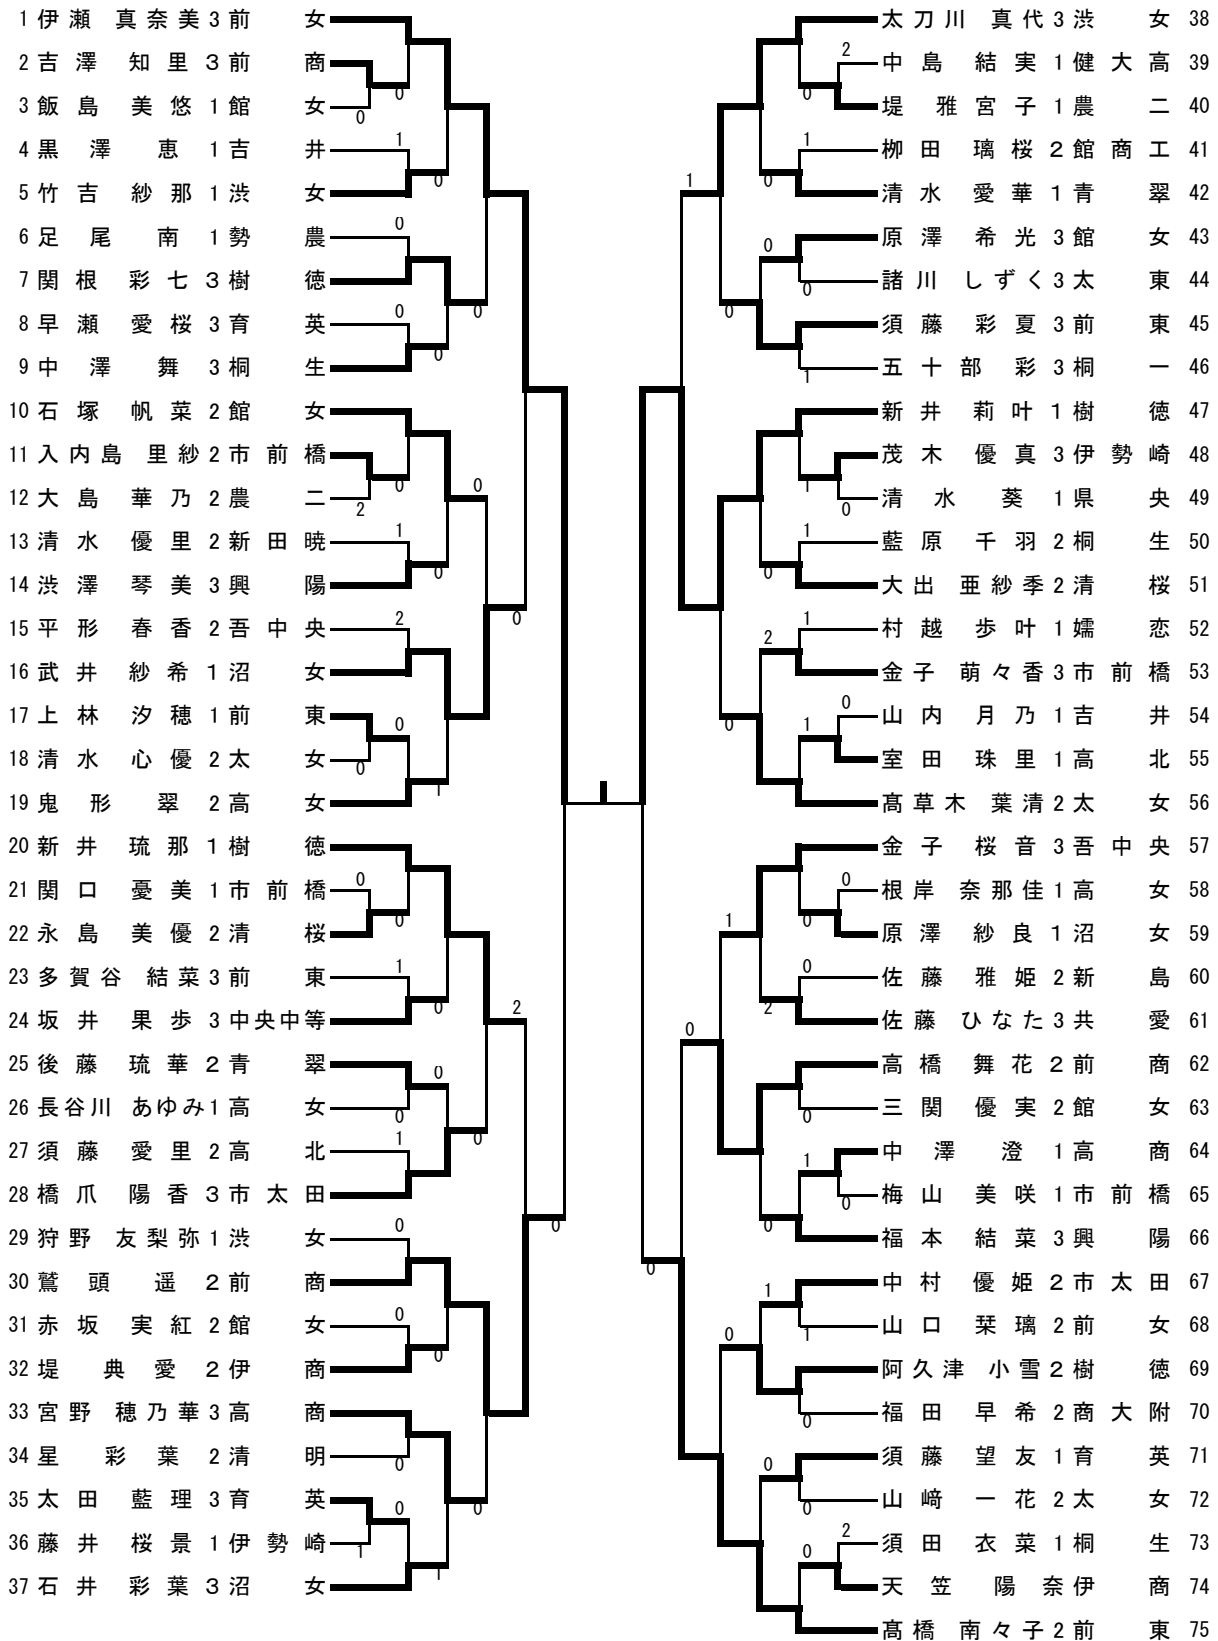

女子シングルス (1)

女子シングルス (2)

76	長谷川 朋香	1	樹	徳		上野 春陽	3	高	女	113	
77	佐俣 舞優	1	前	女		松澤 凜	1	渋	女	114	
78	黒岩 彩音	1	嬬	恋	0	笹岡 美桜	2	中央中	等	115	
79	磯 采矢乃	3	共	愛	0	鈴木 麗乙菜	3	沼	女	116	
80	渡邊 心美	2	清	桜	0	竹越 好葉	2	清	桜	117	
81	高橋 すみれ	2	館	女	0	入内島 美紗	2	市前	橋	118	
82	黒澤 奈緒	3	藤	中		水嶋 柚香里	3	伊勢	崎	119	
83	小平 あづの	1	渋	女	1	田村 史帆	2	太	女	120	
84	土屋 愛里	2	新	島		和田 千奈	3	安	総	合	121
85	小林 愛佳	板	倉		0	宮城 友彩	2	興	陽	122	
86	中尾 奏美	2	桐	一	0	須永 玲緒奈	2	ろ	う	123	
87	猪瀬 千尋	1	館	女		青木 菜々美	3	館	商	工	124
88	福田 樹里	1	前	商		池田 貴美	1	吉	井	125	
89	小野 温子	3	勢	農	0	正田 珠羽	3	樹	徳	126	
90	武信 瑠南	3	市	前	橋	1	牛坂 咲良	2	館	女	127
91	高瀬 菜々美	2	高	女		南雲 柚希	1	前	東	128	
92	須藤 凜香	1	桐	生	2	石塚 愛莉	1	市	太	田	129
93	小林 史佳	2	太	女	0	渡辺 恵那	3	桐	生	130	
94	蜂須賀 凜	3	前	東	2	外間 莉音	2	伊	商	131	
95	小崎 結芽	2	沼	女		井野 七香	3	前	商	132	
96	高橋 ゆう	1	高	女	0	坂本 愛純	1	館	女	133	
97	北河 愛芽	2	清	明	0	山上 優夏	2	大	間	々	134
98	佐藤 朱莉	2	高	北	0	岩間 愛美	3	桐	一	135	
99	小金澤 楓	2	渋	女	0	須藤 希友	1	育	英	136	
100	堤 琴俊美	3	農	二	1	吉田 鈴華	3	前	女	137	
101	荻 愛音	2	新	田	暁	0	金野 七海	2	桐	生	138
102	村岡 百絵	2	伊	商	1	今井 志保	2	健	大	高	139
103	片桐 寧々	2	興	陽		廣神 花帆	3	高	北	140	
104	片倉 柚夏	1	青	翠	1	佐々木 朱音	2	前	工	141	
105	前田 明莉	3	育	英	0	須永 美璃	2	館	女	142	
106	三田 彩香	1	吉	井	0	藤井 琴	1	太	女	143	
107	安藤 佑月	2	清	桜		山田 菜乃華	3	市前	橋	144	
108	長谷川 由奈	2	館	女	0	兩宮 遼佳	2	高	女	145	
109	花野 美月	2	前	東	0	湯本 凜	3	吾	中	央	146
110	伊藤 舞	1	市	前	橋	0	坂本 実優	1	樹	徳	147
111	中尾 心晟	4	吾	中	央	キ	浦野 由菜	2	富	岡	148
112	御園 珠美怜	1	前	商		三井 歩佳	高	商	149		