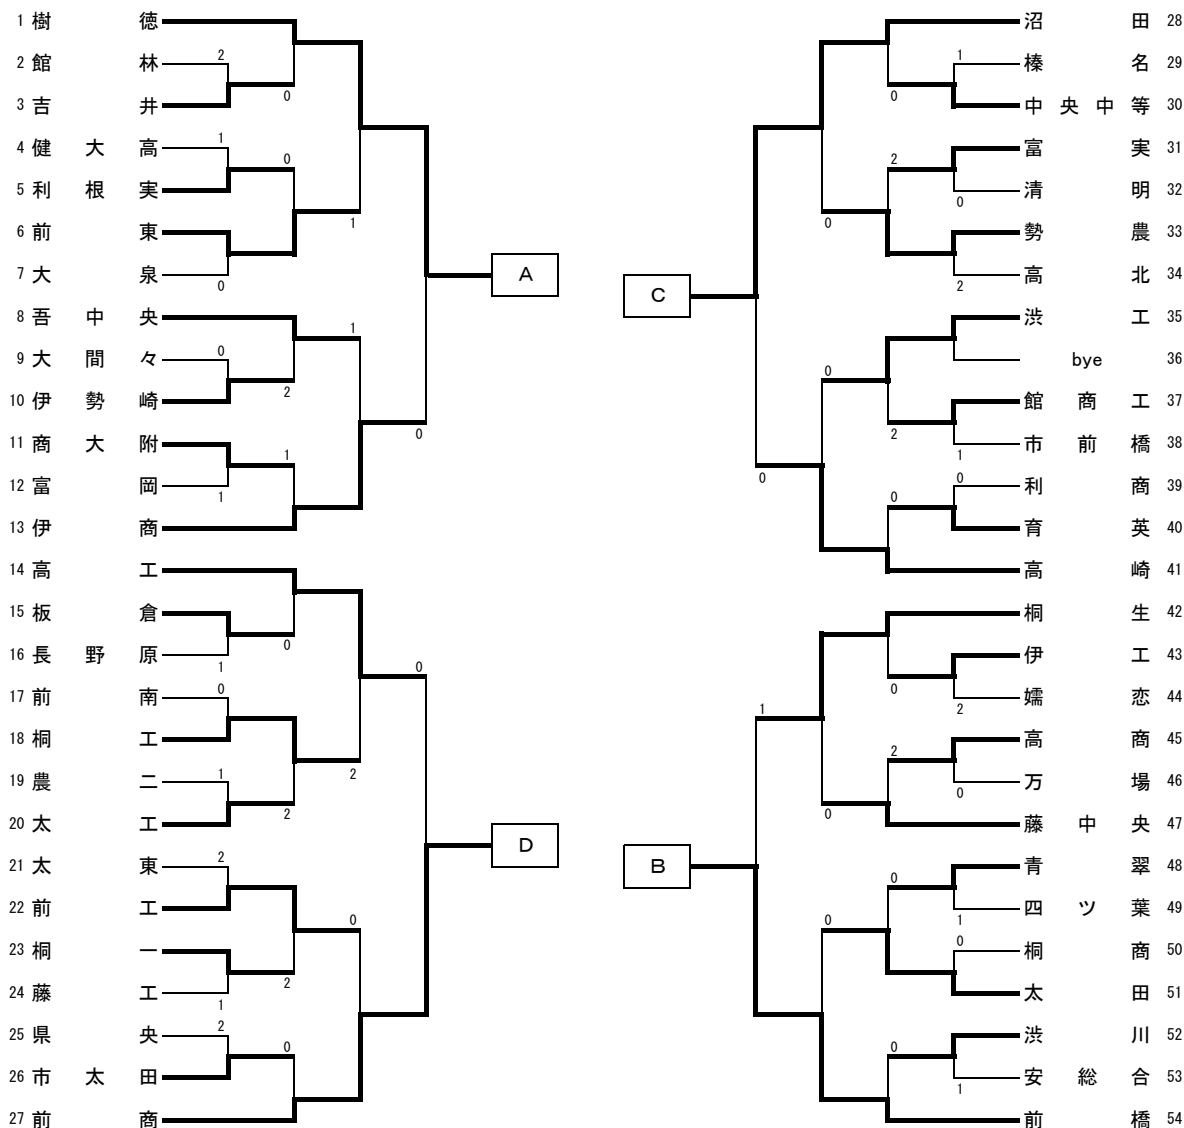

男子学校対抗

【決勝リーグ】

	樹徳	前橋	沼田	前商	勝敗	順位
A 樹徳		3-1	3-1	3-1	3-0	1
B 前橋	1-3		2-3	2-3	0-3	4
C 沼田	1-3	3-2		3-1	2-1	2
D 前商	1-3	3-2	1-3		1-2	3

【順位決定リーグ】

	伊商	桐生	高崎	高工	勝敗	順位
A 伊商		3-0	1-3	1-3	1-2	7
B 桐生	0-3		2-3	1-3	0-3	8
C 高崎	3-1	3-2		2-3	2-1	6
D 高工	3-1	3-1	3-2		3-0	5

◇対戦順序◇

①
A-D
B-C

②
A-C
B-D

③
A-B
C-D

※上位3校は、6月4日～5日に千葉県浦安市パルドラル浦安アリーナで開催される関東大会の出場権を獲得。

樹徳高校 3年連続24回目の優勝
樹徳高校 沼田高校 前橋商業高校、関東大会出場