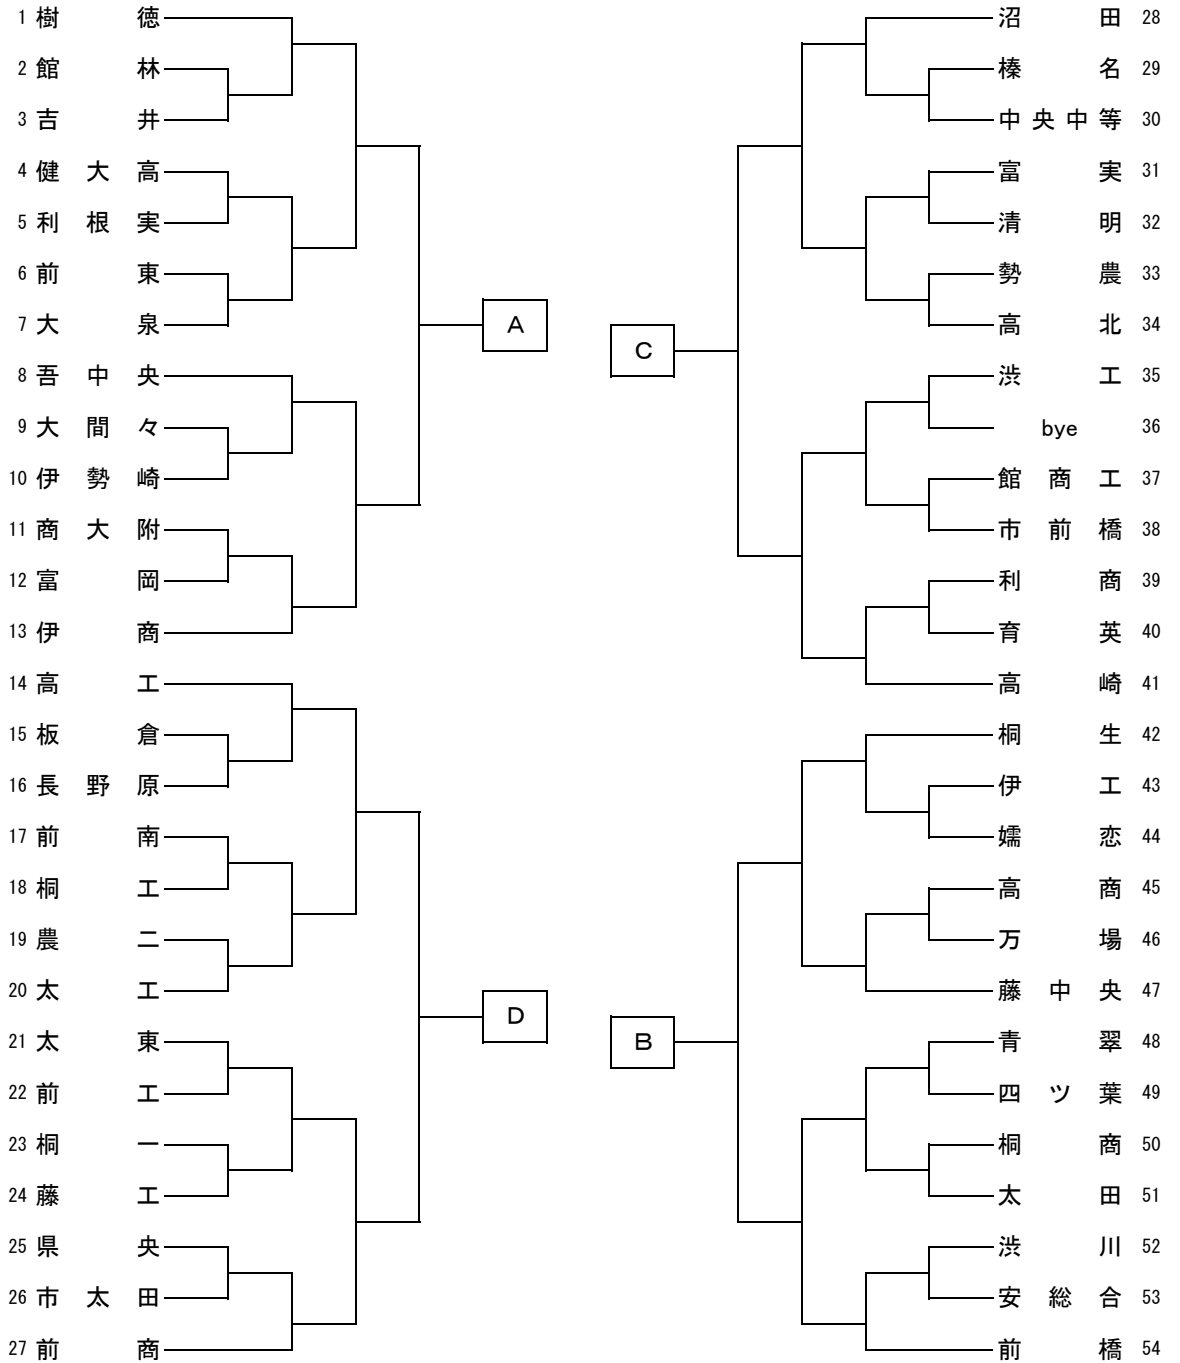

男子学校対抗

【決勝リーグ】

					勝敗	順位
A						
B						
C						
D						

【順位決定リーグ】

					勝敗	順位
A						
B						
C						
D						

◇対戦順序◇

①
A-D
B-C

②
A-C
B-D

③
A-B
C-D

※上位3校は、6月4日～5日に千葉県浦安市バルドラール浦安アリーナで開催される関東大会の出場権を獲得。