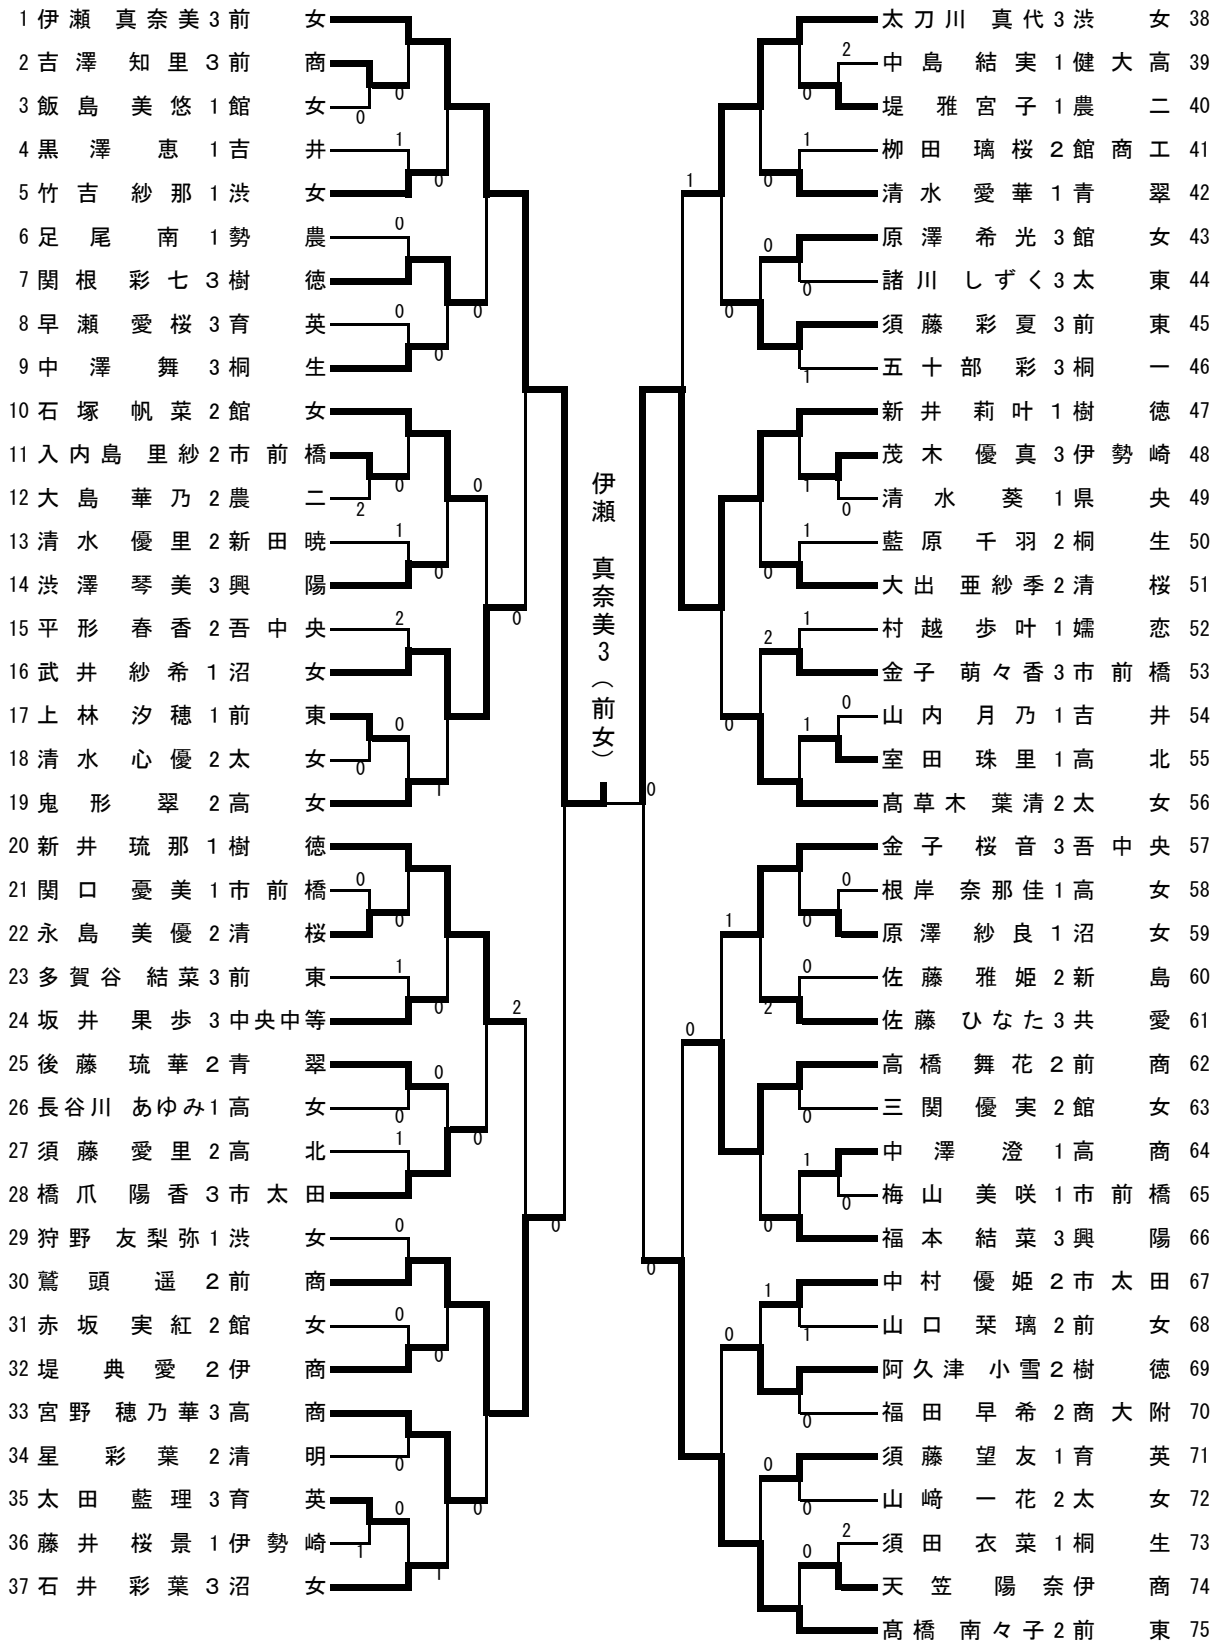

女子シングルス (1)

女子シングルス (2)

76	長谷川 朋香 1 樹	徳	上野 春陽 3 高	女 113
77	佐俣 舞優 1 前	女	松澤 凜 1 渋	女 114
78	黒岩 彩音 1 嬬	恋	笹岡 美桜 2 中央中	等 115
79	磯 采矢乃 3 共	愛	鈴木 麗乙菜 3 沼	女 116
80	渡邊 心美 2 清	桜	竹越 好葉 2 清	桜 117
81	高橋 すみれ 2 館	女	入内島 美紗 2 市前	橋 118
82	黒澤 奈緒 3 藤	中	水嶋 柚香里 3 伊勢	崎 119
83	小平 あづの 1 渋	女	田村 史帆 2 太	女 120
84	土屋 愛里 2 新	島	和田 千奈 3 安	総合 121
85	小林 愛佳 板	倉	宮城 友彩 2 興	陽 122
86	中尾 奏美 2 桐	一	須永 玲緒奈 2 ろ	う 123
87	猪瀬 千尋 1 館	女	青木 菜々美 3 館	商工 124
88	福田 樹里 1 前	商	池田 貴美 1 吉	井 125
89	小野 温子 3 勢	農	正田 珠羽 3 樹	徳 126
90	武信 瑠南 3 市	前	牛坂 咲良 2 館	女 127
91	高瀬 菜々美 2 高	女	南雲 柚希 1 前	東 128
92	須藤 凜香 1 桐	生	石塚 愛莉 1 市	太田 129
93	小林 史佳 2 太	女	渡辺 恵那 3 桐	生 130
94	蜂須賀 凜 3 前	東	外間 莉音 2 伊	商 131
95	小崎 結芽 2 沼	女	井野 七香 3 前	商 132
96	高橋 ゆう 1 高	女	坂本 愛純 1 館	女 133
97	北河 愛芽 2 清	明	山上 優夏 2 大	間々 134
98	佐藤 朱莉 2 高	北	岩間 愛美 3 桐	一 135
99	小金澤 楓 2 渋	女	須藤 希友 1 育	英 136
100	堤 琴俊美 3 農	二	吉田 鈴華 3 前	女 137
101	荻 愛音 2 新	田	金野 七海 2 桐	生 138
102	村岡 百絵 2 伊	商	今井 志保 2 健	大高 139
103	片桐 寧々 2 興	陽	廣神 花帆 3 高	北 140
104	片倉 柚夏 1 青	翠	佐々木 朱音 2 前	工 141
105	前田 明莉 3 育	英	須永 美璃 2 館	女 142
106	三田 彩香 1 吉	井	藤井 琴 1 太	女 143
107	安藤 佑月 2 清	桜	山田 菜乃華 3 市	前橋 144
108	長谷川 由奈 2 館	女	両宮 遼佳 2 高	女 145
109	花野 美月 2 前	東	湯本 凜 3 吾	中央 146
110	伊藤 舞 1 市	前	坂本 実優 1 樹	徳 147
111	中尾 心丞 4 吾	中	浦野 由菜 2 富	岡 148
112	御園 珠美怜 1 前	商	三井 歩佳 3 高	商 149