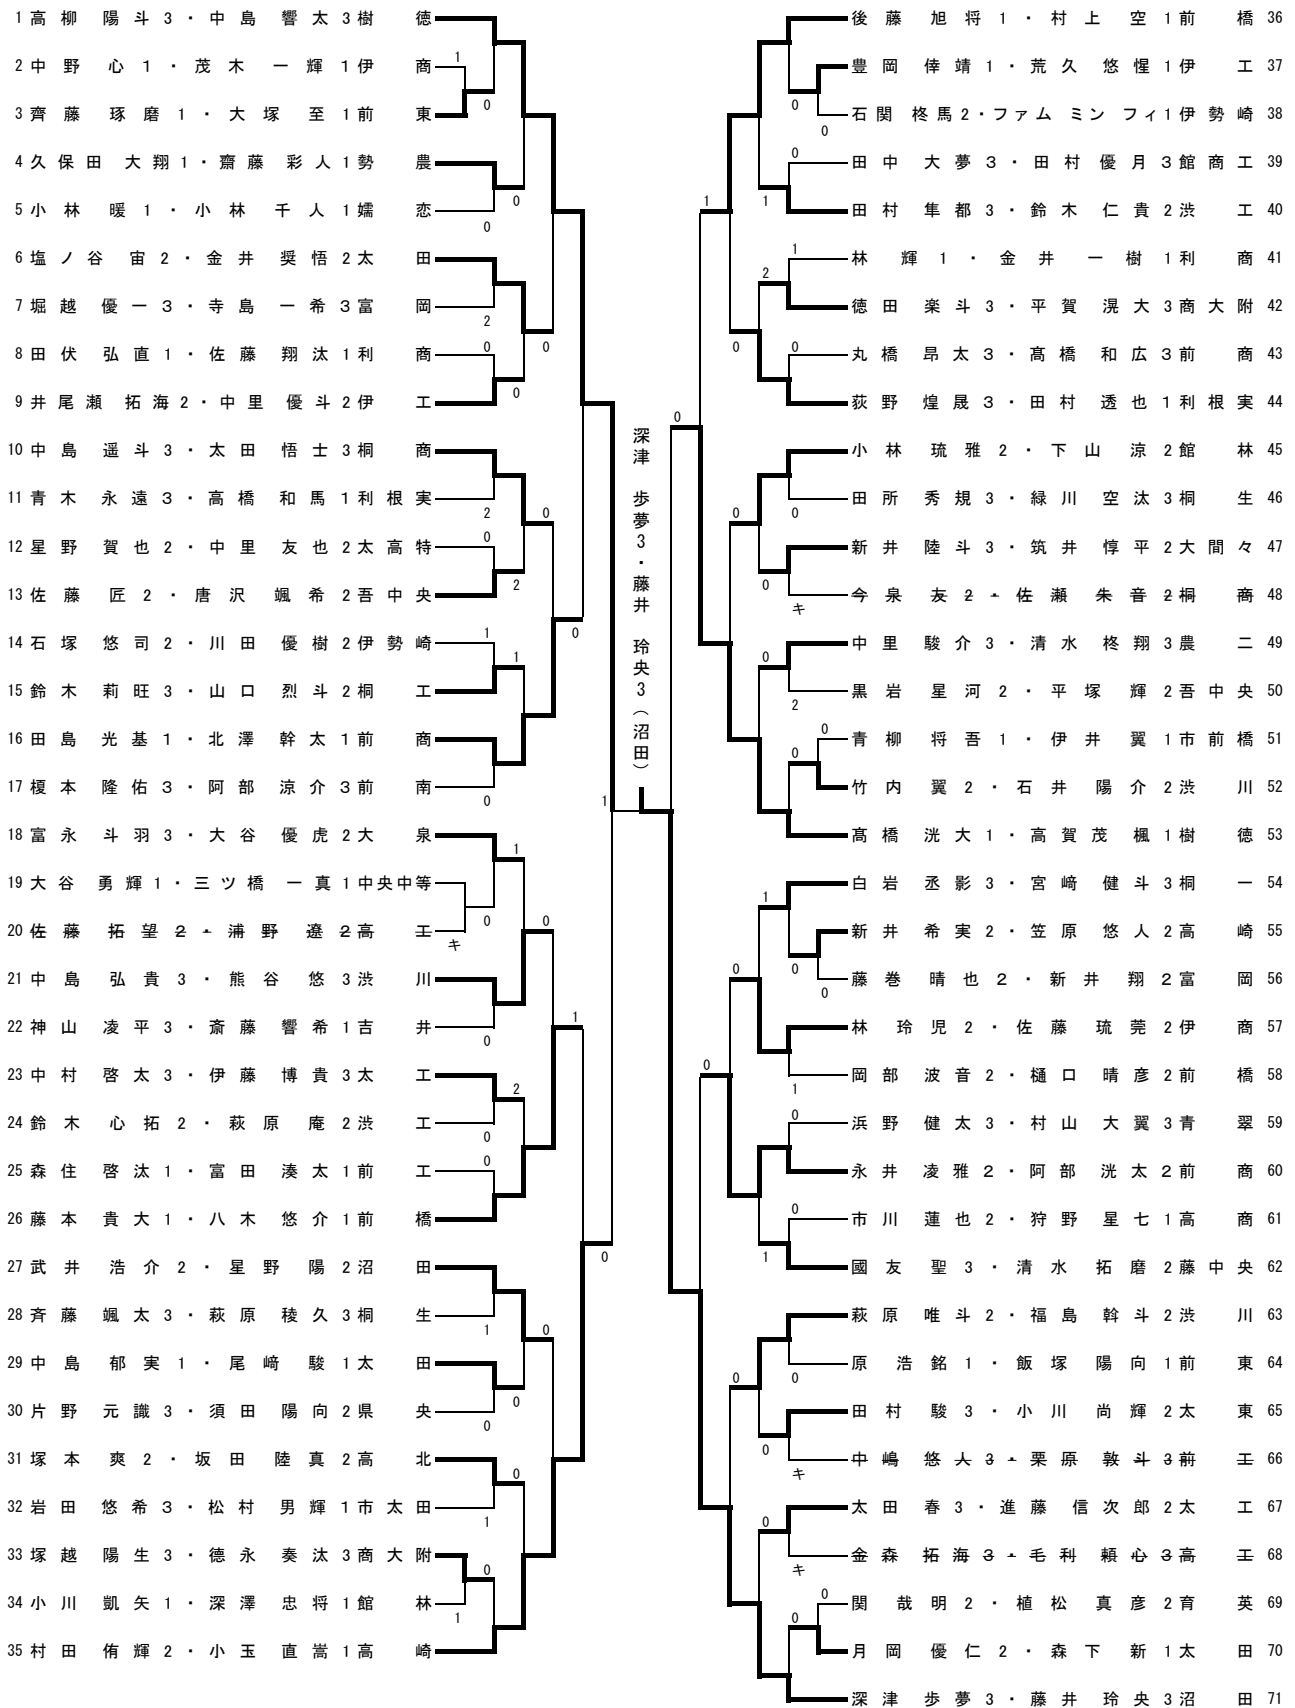

男子ダブルス (1)

男子ダブルス (2)

72	田島 幹康 3・茂木 憲誠 2	樹徳	キ	今井 大翔 3・小柴 琉伊 2	高 玉 108
73	高橋 遥大 1・谷田部 輝琉 1	前橋	キ	大島 旭陽 2・田口 空輝 2	桐 生 109
74	中澤 大貴 3・長谷川 陸斗 2	太 工	0	伊藤 稜弥 1・宮本 泰希 1	樹 徳 110
75	佐藤 雅仁 3・善如寺 創太 3	商大附	1	安藤 瑞紀 2・勅使河原 賢 2	吉 井 111
76	近藤 紀友 3・荒井 翼 3	洪 工	0	山本 真弘 3・堀口 幹太 3	館 林 112
77	川端 誠人 3・山田 晴都 3	伊勢崎	キ	木野内 瑠日 2・小澤 瑞希 2	桐 商 113
78	山口 倫輝 3・下山 優斗 3	富岡	1	中澤 祐省 3・劔持 誠寿 2	洪 川 114
79	新井 輝斗 1・周東 隼斗 1	桐 一	0	樋口 碧 2・伊早坂 樹 2	前 南 115
80	松島 倭太郎 2・坂口 豪 2	桐 商	0	谷川 皓哉 3・戸神 杏梓 3	沼 田 116
81	和泉 亮汰 3・宮川 裕貴 3	伊 商	1	加藤 想磨 3・齋藤 巧 2	前 橋 117
82	石塚 翔太 2・村井 祐飛 2	太 田	0	相田 智洋 2・西村 歩 2	高 崎 118
83	戸川 翔 2・片岡 柊哉 1	利根 実	1	渡邊 泰旗 3・池上 雄大 3	太 田 119
84	岡田 幸栄 3・原口 隼王介 3	高 北	0	宇津木 緑 2・藤本 進太郎 1	中央中等 120
85	金子 奨 1・園部 昌 1	安 総合	1	駒形 瑠白 3・由澤 央隆 2	館 商工 121
86	國分 翔太 2・梅澤 直希 2	館 林	0	瀬下 友輝 3・鈴木 創空 2	太 東 122
87	柳澤 唯大 1・田村 優真 1	高 玉	キ	松本 渉 1・堀口 功太郎 1	富 実 123
88	川井 颯人 1・深津 歩 1	前 商	2	佐藤 晶 3・田島 晴基 3	富 岡 124
89	山崎 大輝 3・土屋 龍飛 3	嬢 恋	0	女屋 楓 2・渡辺 幸大 2	勢 農 125
90	青木 夕陽 2・山崎 祥大 2	前 東	0	戸柱 陽貴 3・村上 莊太 2	樹 徳 126
91	兼子 凌輔 3・本多 春翔 3	商大附	1	小井土 来希 2・木暮 亮太 2	高 北 127
92	中島 蒼空 1・下平 光洋 1	泉 央	0	小柳 宣喜 1・武藤 孝祐 1	前 橋 128
93	野村 凌太 1・石原 岬 1	農 二	0	北爪 悠太 3・本木 大介 3	伊 商 129
94	櫛島 佑季 2・四十物 詠人 2	藤 中央	0	瀬谷 律夢 3・石山 勇汰 3	桐 生 130
95	丹野 桂吾 3・小野澤 歩夢 3	高 玉	キ	高橋 優太 3・米山 昌希 2	太 田 131
96	岡部 翔 2・伊東 イサ 2	市 太	0	篠原 孝輔 2・橋詰 夢叶 2	洪 工 132
97	春山 一惺 3・平田 理久 2	前 商	0	池田 憲悟 3・小林 優太 2	健 大 高 133
98	松本 晟弥 2・小幡 大貴 1	伊 工	キ	新井 大揮 3・河津 聖弥 3	伊 工 134
99	高橋 徹 3・湯本 大智 3	吾 中央	0	富樫 亮太 2・加部 啓人 1	商大附 135
100	土屋 英輝 2・サラステリオ イハ`ン 2	伊 商	0	市村 侑暉 3・並木 翔 3	伊勢崎 136
101	川岸 優斗 3・谷津 健二郎 2	大 泉	0	今井 拓海 3・塩野 大志 1	利根 実 137
102	金子 湮空 2・金子 門土 2	育 英	1	高橋 眞稜 1・阿部 煌夫 1	利 商 138
103	小林 明日翔 2・須田 博人 2	桐 生	0	新井 大翔 1・香西 浩翔 1	万 場 139
104	西脇 遼 2・小池 隆聖 2	前 工	0	織田 風汰 3・山田 琉貴 3	市 前 橋 140
105	神宮 涼佑 3・茂木 映翔 3	富 岡	1	青木 泉 1・岩間 直人 1	吾 中央 141
106	奥泉 雄太 3・竹内 貫太 3	洪 川	0	太田 遼平 1・高柳 尚寛 1	桐 商 142
107	小澤 蔵馬 1・関 大翔 1	沼 田	キ	金井 悠真 2・谷 靖仁 2	前 商 143

田島 幹康 3・茂木 憲誠 2 (樹徳)

男子ダブルス (3)

男子ダブルス (4)