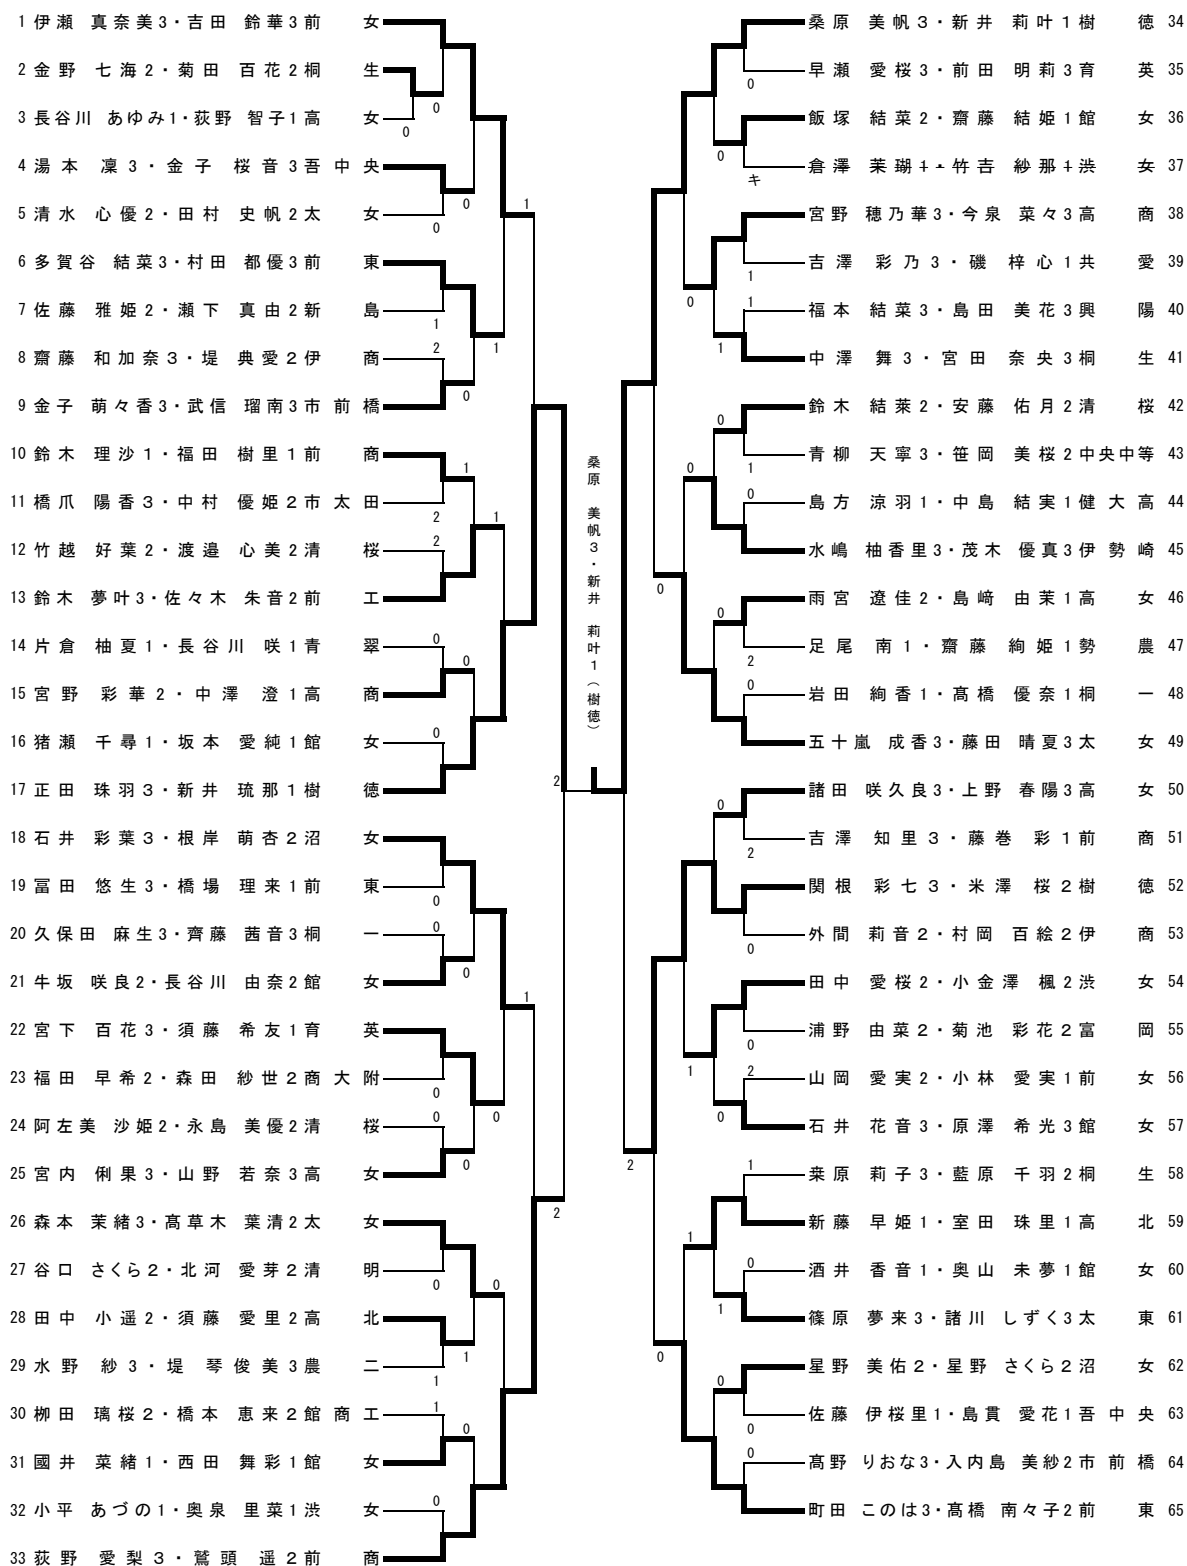

女子ダブルス (1)

女子ダブルス (2)

66 三井 歩佳 3・佐藤 菜緒 3 高 商		下鳥 直 1・長谷川 朋香 1 樹 徳 98
67 上林 汐穂 1・塩野目 優 1 前 東	0	多賀谷 楓 1・飯島 美悠 1 館 女 99
68 吉井 那奈 3・今井 志保 2 健 大 高		後藤 琉華 2・清水 愛華 1 青 翠 100
69 狩野 友梨弥 1・福島 葵 1 洪 女	2 1	0 山上 優夏 2・橋本 妃麗 2 大 間 々 101
70 佐藤 ひなた 3・磯 采矢 乃 3 共 愛		0 須藤 彩夏 3・峰須賀 凜 3 前 東 102
71 片桐 寧々 2・宮城 友彩 2 興 陽	1	0 洪澤 琴美 3・栗原 菜々楓 2 興 陽 103
72 坂井 果歩 3・小此木 瑞穂 3 中央中等	1 0	1 0 齊藤 莉奈 2・新井 寧々子 2 育 英 104
73 石塚 帆菜 2・若菜 来美 2 館 女	0	高橋 舞花 2・菱沼 桃嘉 2 前 商 105
74 平形 春香 2・岡埜谷 雫 2 吾 中 央		0 大野 佳美 2・高瀬 菜々美 2 高 女 106
75 内山 愛結 2・花野 美月 2 前 東	0	0 黒澤 恵 1・横田 琴 1 吉 井 107
76 廣神 花帆 3・早野 愛華 3 高 北		0 村越 歩叶 1・熊川 夢萌 1 孺 恋 108
77 篠崎 莉奈 2・須永 美璃 2 館 女	0	山田 菜乃華 3・川上 真菜 3 市 前 橋 109
78 坂部 結菜 1・堤 雅宮子 1 農 二	キ 1 2	2 原澤 朱里 3・中尾 心凖 1 吾 中 央 110
79 須藤 望友 1・櫻井 詩音 3 育 英		1 石井 優里香 2・須藤 美虹 2 伊 勢 崎 111
80 稲田 真優 1・高橋 ゆう 1 高 女	0 2	0 外所 ゆず 2・佐藤 朱莉 2 高 北 112
81 蛭間 凜乃 1・御園 珠美 怜 1 前 商		太刀川 真代 3・金岡 暖莉 3 洪 女 113
82 中尾 柚乃 1・高野 朱希 1 樹 徳		鬼形 翠 2・竹内 万里 菜 2 高 女 114
83 武井 紗希 1・原澤 紗良 1 沼 女	0	1 山口 菜璃 2・神澤 彩乃 2 前 女 115
84 三関 優実 2・赤坂 実紅 2 館 女	0	鈴木 麗乙 菜 3・小崎 結芽 2 沼 女 116
85 高津 成美 2・高橋 朋子 1 前 女	0	0 高橋 すみれ 2・神原 美紀 3 館 女 117
86 大出 亜紗季 2・小館 咲那 2 清 桜		0 大島 華乃 2・藤田 桃佳 2 農 二 118
87 阿部 美咲 3・齋藤 桃香 3 市 前 橋	2	1 小暮 杏 2・須藤 凜香 1 桐 生 119
88 中村 菜央 2・清水 葵 1 県 央	0	2 岩間 愛美 3・中尾 奏美 2 桐 一 120
89 山崎 一花 2・山崎 涼花 2 太 女	1	小野 温子 3・浅野 美彩 3 勢 農 121
90 五十部 彩 3・三田 奈穂 2 桐 一	0	1 長谷川 来海 3・星 彩葉 2 清 明 122
91 檀原 きさら 2・福田 和香 1 青 翠	0	0 長嶋 莉央 1・天笠 陽菜 1 伊 商 123
92 小菅 緋華莉 1・松澤 凜 1 洪 女	1	0 西村 楓 2・入内島 里紗 2 市 前 橋 124
93 高橋 美紀 3・金澤 佑奈 3 伊 商		中村 萌 3・本木 ちひろ 3 市 太 田 125
94 長田 奈々美 2・土屋 愛里 2 新 島	1	1 井野 七香 3・下田 真由 3 前 商 126
95 清水 優里 2・荻 愛音 2 新 田 暁	0	0 諏訪 凜 2・藤井 琴 1 太 女 127
96 小林 史佳 2・佐藤 来夢 2 太 女	0	0 福屋 七彩 1・磯田 りりあ 1 清 桜 128
97 渡辺 恵那 3・関根 美咲 3 桐 生		阿久津 小雪 2・山田 紫音 1 樹 徳 129
		須田 有奏 3・井上 梨花 2 前 東 130

下鳥 直 1・長谷川 朋香 1 (樹徳)