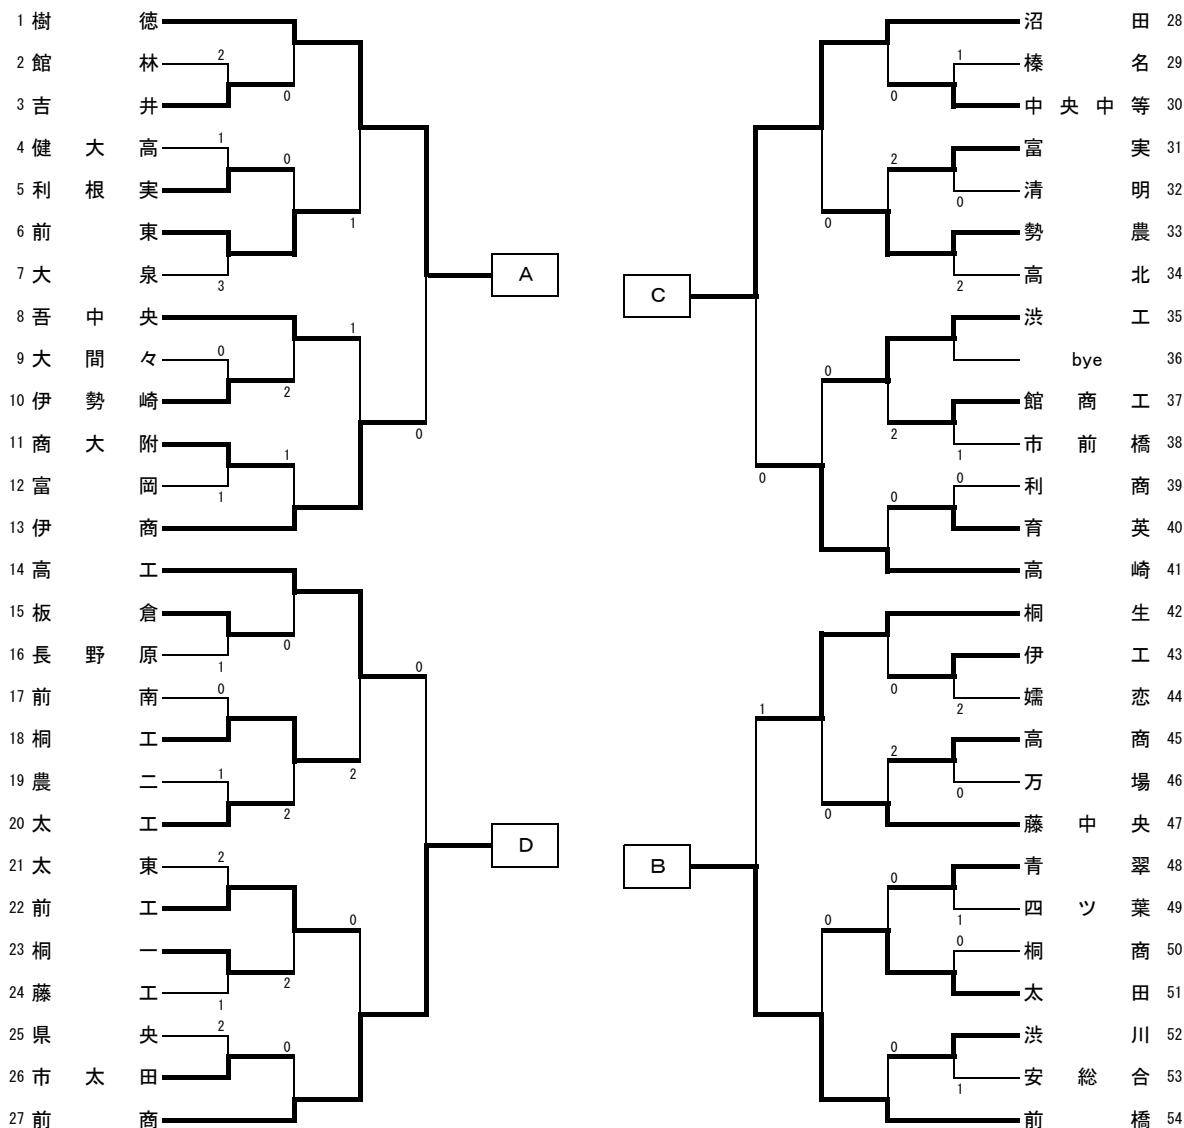

男子学校対抗

【決勝リーグ】

	樹徳	前橋	沼田	前商	勝敗	順位
A 樹徳		3-1	3-1	3-1	3-0	1
B 前橋	1-3		2-3	2-3	0-3	4
C 沼田	1-3	3-2		3-1	2-1	2
D 前商	1-3	3-2	1-3		1-2	3

【順位決定リーグ】

	伊商	桐生	高崎	高工	勝敗	順位
A 伊商		3-0	1-3	1-3	1-2	7
B 桐生	0-3		2-3	1-3	0-3	8
C 高崎	3-1	3-2		2-3	2-1	6
D 高工	3-1	3-1	3-2		3-0	5

◇対戦順序◇

①

A-D

B-C

②

A-C

B-D

③