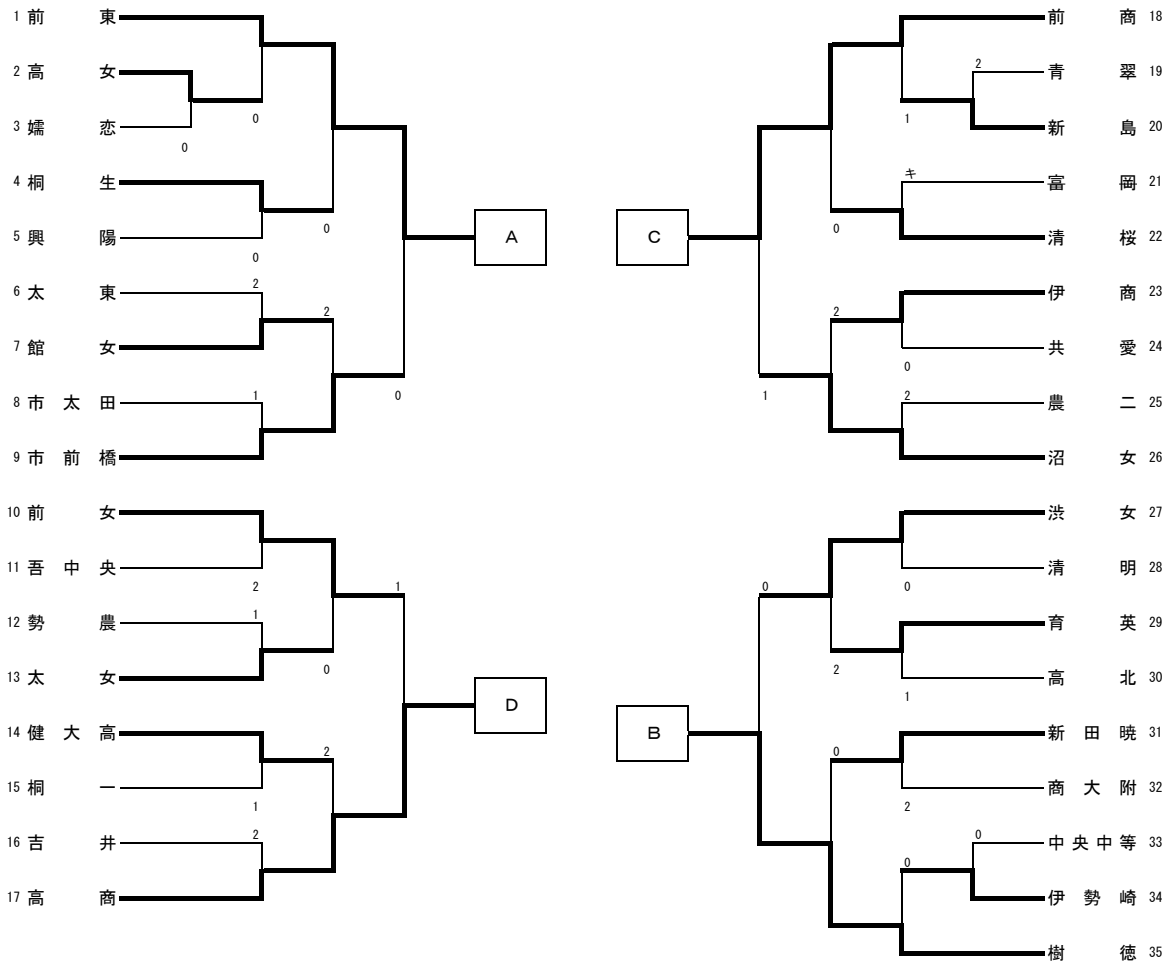

女子学校対抗

【決勝リーグ】

	前東	樹徳	前商	高商	勝敗	順位
A 前 東	-	2-3	3-1	3-0	2-1	2
B 樹 徳	3-2	-	3-0	3-0	3-0	1
C 前 商	1-3	0-3	-	3-2	1-2	3
D 高 商	0-3	0-3	2-3	-	0-3	4

【順位決定リーグ】

	市前橋	洪女	沼女	前女	勝敗	順位
A 市 前 橋	-	2-3	2-3	2-3	0-3	8
B 洪 女	3-2	-	1-3	1-3	1-2	7
C 沼 女	3-2	3-1	-	3-2	3-0	5
D 前 女	3-2	3-1	2-3	-	2-1	6

◇ 対戦順序 ◇

①

A-D

B-C

②

A-C

B-D

③