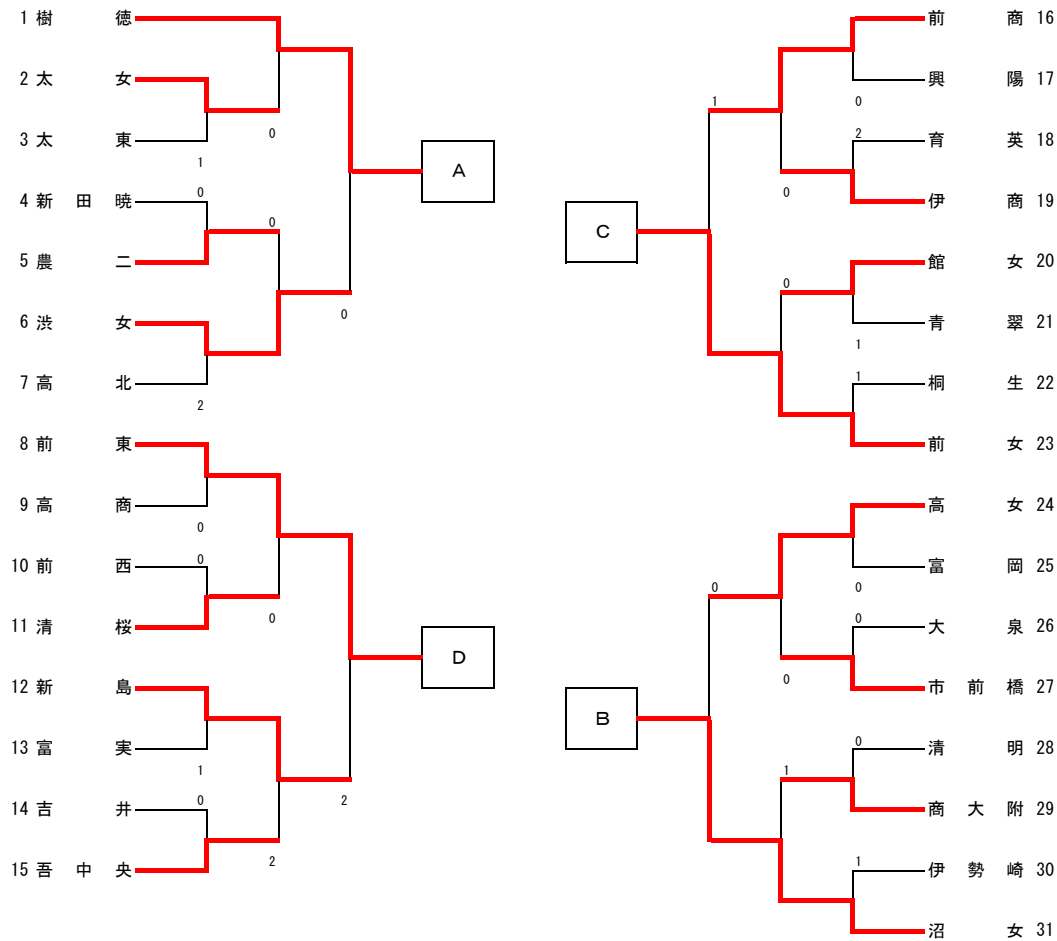

### 女子学校対抗

【決勝リーグ】

	樹徳	沼女	前女	前東	勝敗	順位
A 樹徳		3-0	3-0	3-0	3-0	1
B 沼女	0-3		3-1	2-3	1-2	3
C 前女	0-3	1-3		2-3	0-3	4
D 前東	0-3	3-2	3-2		2-1	2

◇ 対戦順序 ◇

- ①  
A-D  
B-C
- ②  
A-C  
B-D
- ③  
A-B  
C-D

【順位決定リーグ】

	洪女	高女	前商	新島	勝敗	順位
A 洪女		3-2	0-3	0-3	1-2	8
B 高女	2-3		0-3	3-2	1-2	7
C 前商	3-0	3-0		3-0	3-0	5
D 新島	3-0	2-3	0-3		1-2	6

※上位3校は、6月3日（土）～6月4日（日）に東京都東洋大学赤羽台キャンパスで行われる関東大会の出場権を獲得。

**樹徳高校 3年連続10回目の優勝**  
**樹徳高校 沼田女子高校 前橋東高校、関東大会出場**