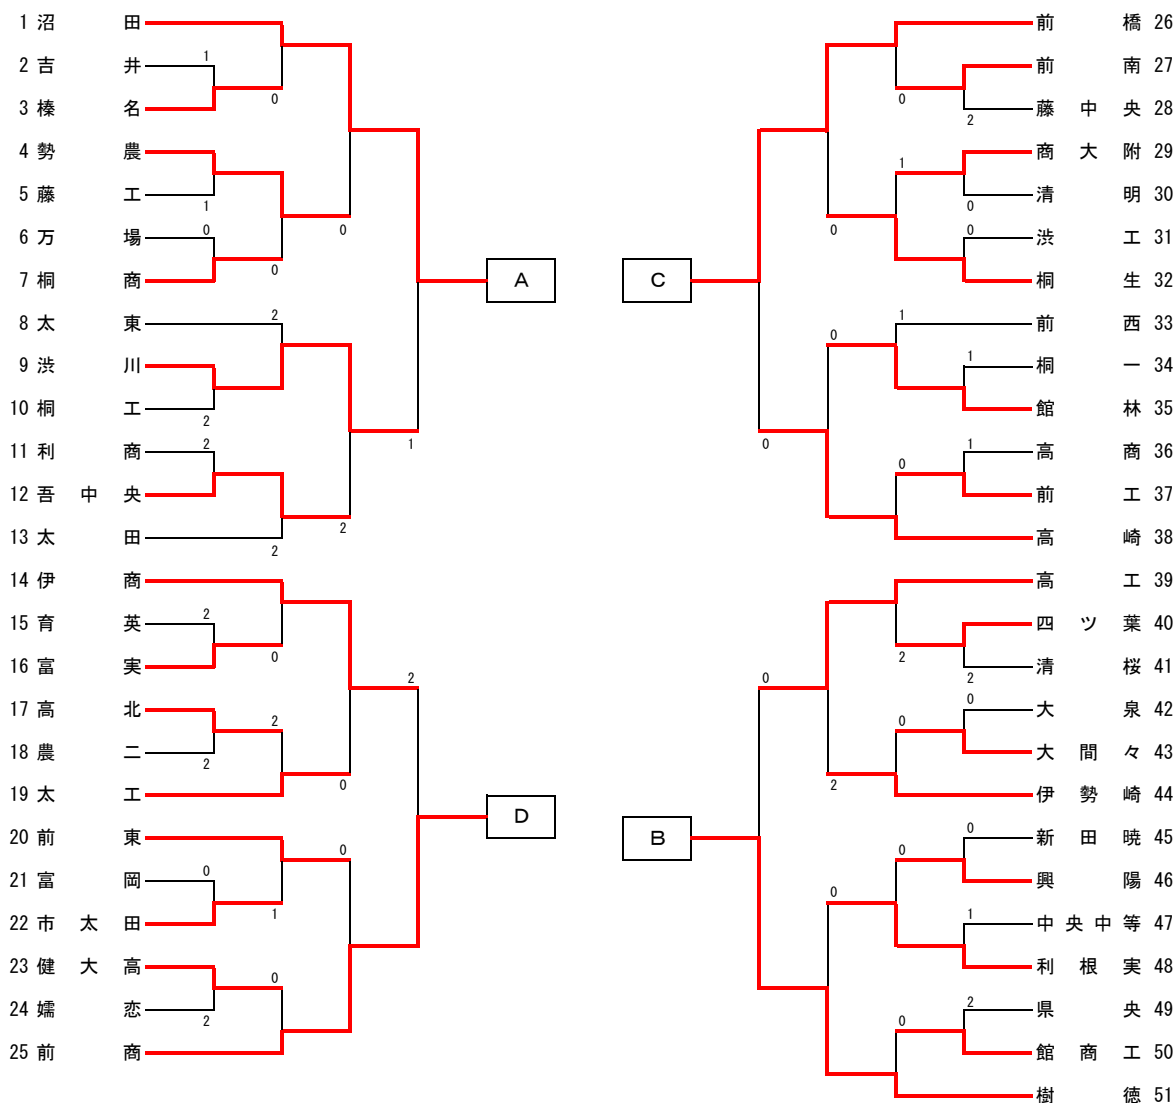

男子学校対抗

【決勝リーグ】

	沼田	樹徳	前橋	前商	勝敗	順位
A 沼田		2-3	3-0	2-3	1-2	2
B 樹徳	3-2		3-1	3-2	3-0	1
C 前橋	0-3	1-3		3-0	1-2	3
D 前商	3-2	2-3	0-3		1-2	4

【順位決定リーグ】

	渋川	高工	高崎	伊商	勝敗	順位
A 渋川		1-3	0-3	0-3	0-3	8
B 高工	3-1		3-2	0-3	2-1	6
C 高崎	3-0	2-3		1-3	1-2	7
D 伊商	3-0	3-0	3-1		3-0	5

◇対戦順序◇

①
A-D
B-C

②
A-C
B-D

③
A-B
C-D

※上位3校は、6月3日(土)～6月4日(日)に東京都東洋大学赤羽台キャンパスで行われる関東大会の出場権を獲得。

樹徳高校 4年連続25回目の優勝

樹徳高校 沼田高校 前橋高校、関東大会出場