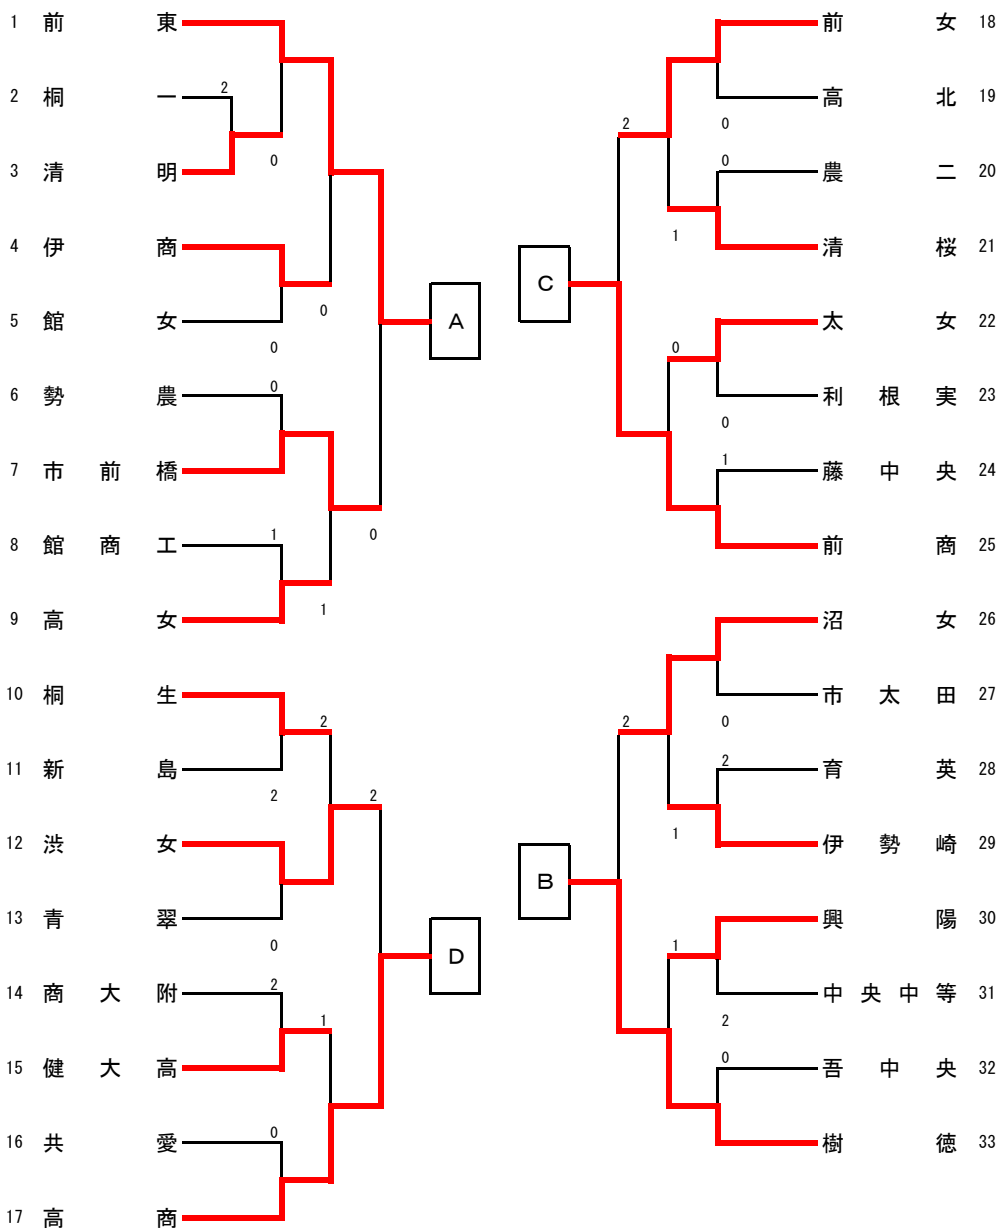

### 女子学校対抗

女子決勝リーグ

	前 東 樹	徳 前 商 高	商 P	勝	敗	順位	
A 前 東		3-1	3-0	3-1	6	3-0	1
B 樹 徳	1-3		3-2	3-0	5	2-1	2
C 前 商	0-3	2-3		3-1	4	1-2	3
D 高 商	1-3	0-3	1-3		3	0-3	4

※1位・2位は12月25日～27日に山梨県甲府市で行われる関東選抜卓球大会兼関東新人卓球大会Ⅰ部、

3位・4位は12月27日～28日に山梨県甲府市で行われる関東選抜卓球大会兼関東新人卓球大会Ⅱ部への出場権を獲得する。

女子順位リーグ

	市 前 橋 沼 女 前 女 洪 女	P	勝	敗	順位
A 市 前 橋					
B 沼 女	3-2				
C 前 女	3-0				
D 洪 女	3-0				

三者間の  
勝ちマッチ/  
負けマッチ  
4/4= 1  
5/4= 1.25  
4/5= 0.8