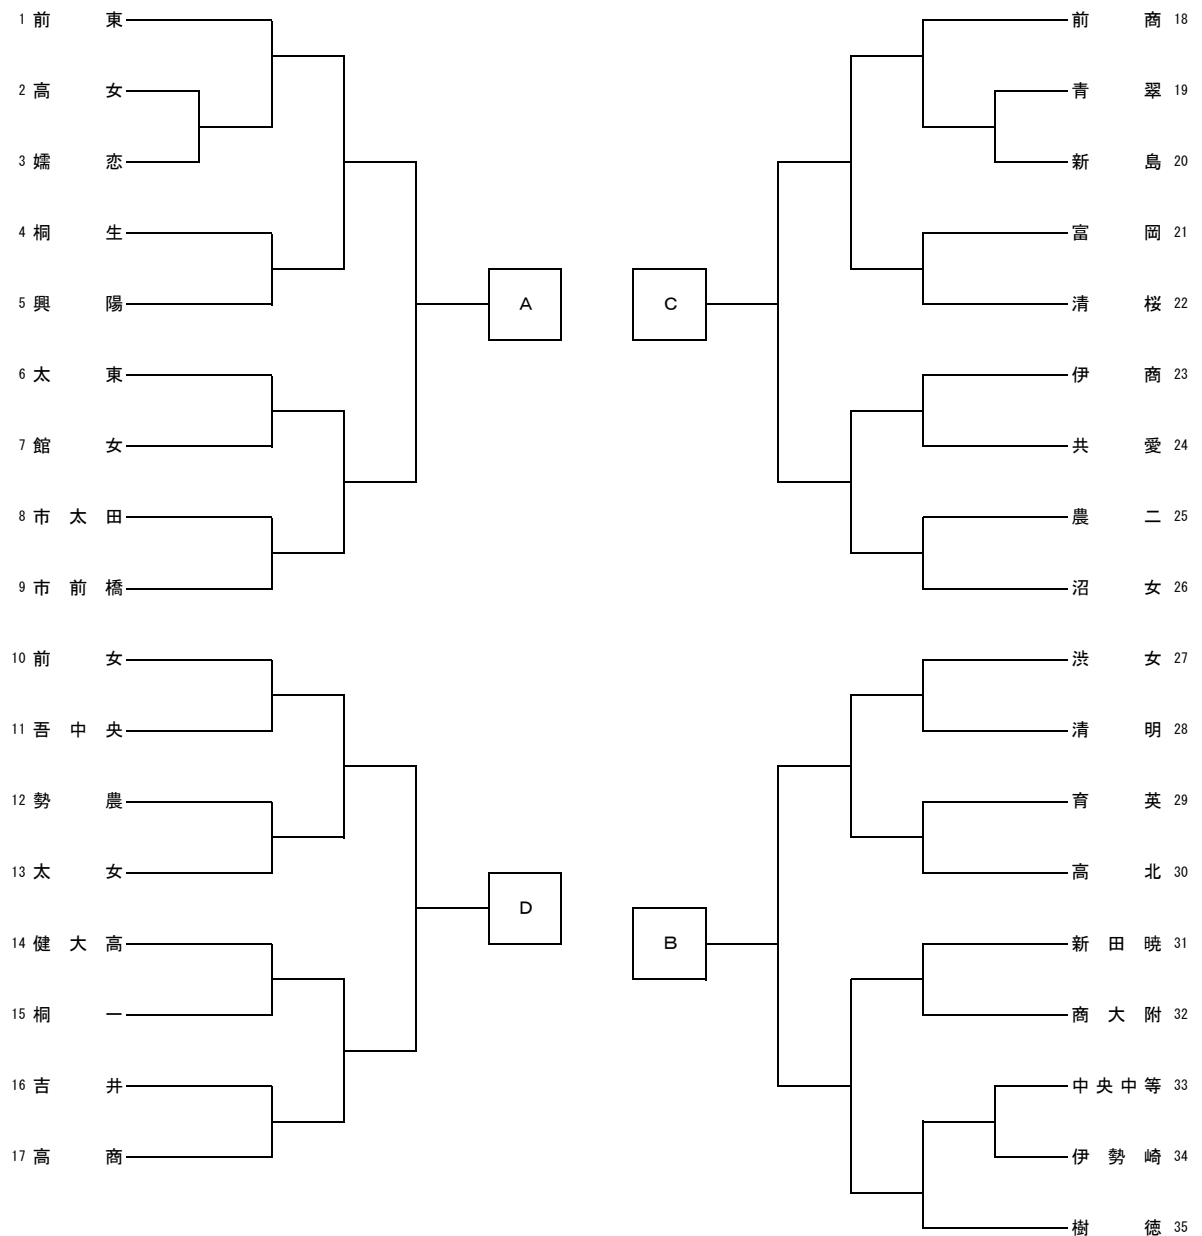

女子学校対抗

【決勝リーグ】

					勝敗	順位
A						
B						
C						
D						

【順位決定リーグ】

					勝敗	順位
A						
B						
C						
D						

- ◇対戦順序◇

①
A-D
B-C

②
A-C
B-D

③
A-B
C-D

※上位3校は、6月4日～5日に千葉県浦安市バルドラール浦安アリーナで開催される関東大会の出場権を獲得。