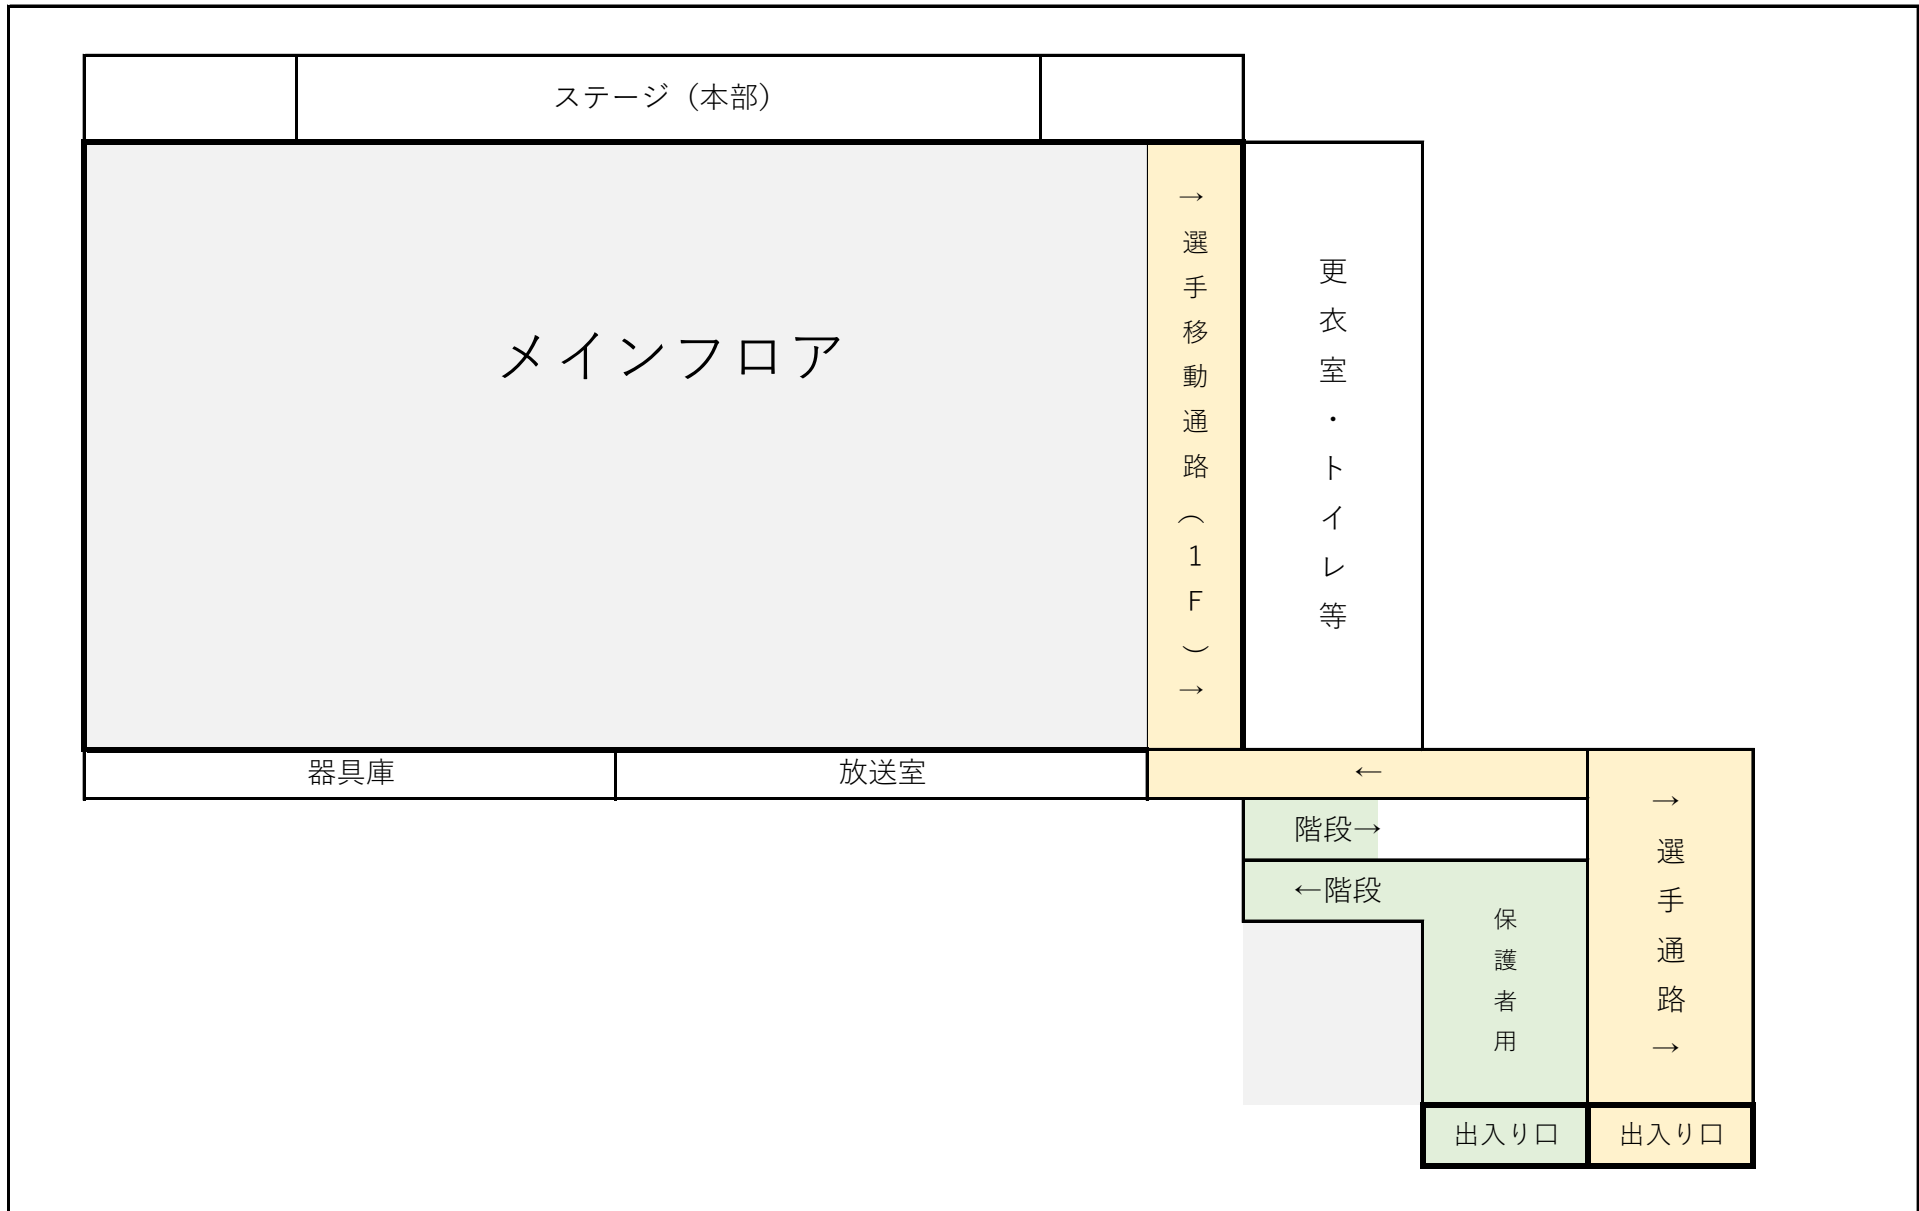

宮城体育館（1階フロア）

11月5日(土)12日(土) 女子・男女学校対抗

宮城体育館（2階観客席）

11月5日(土)12日(土) 女子・男女学校対抗

※保護者用トイレは2F、選手トイレはは1Fを使う（2カ所）