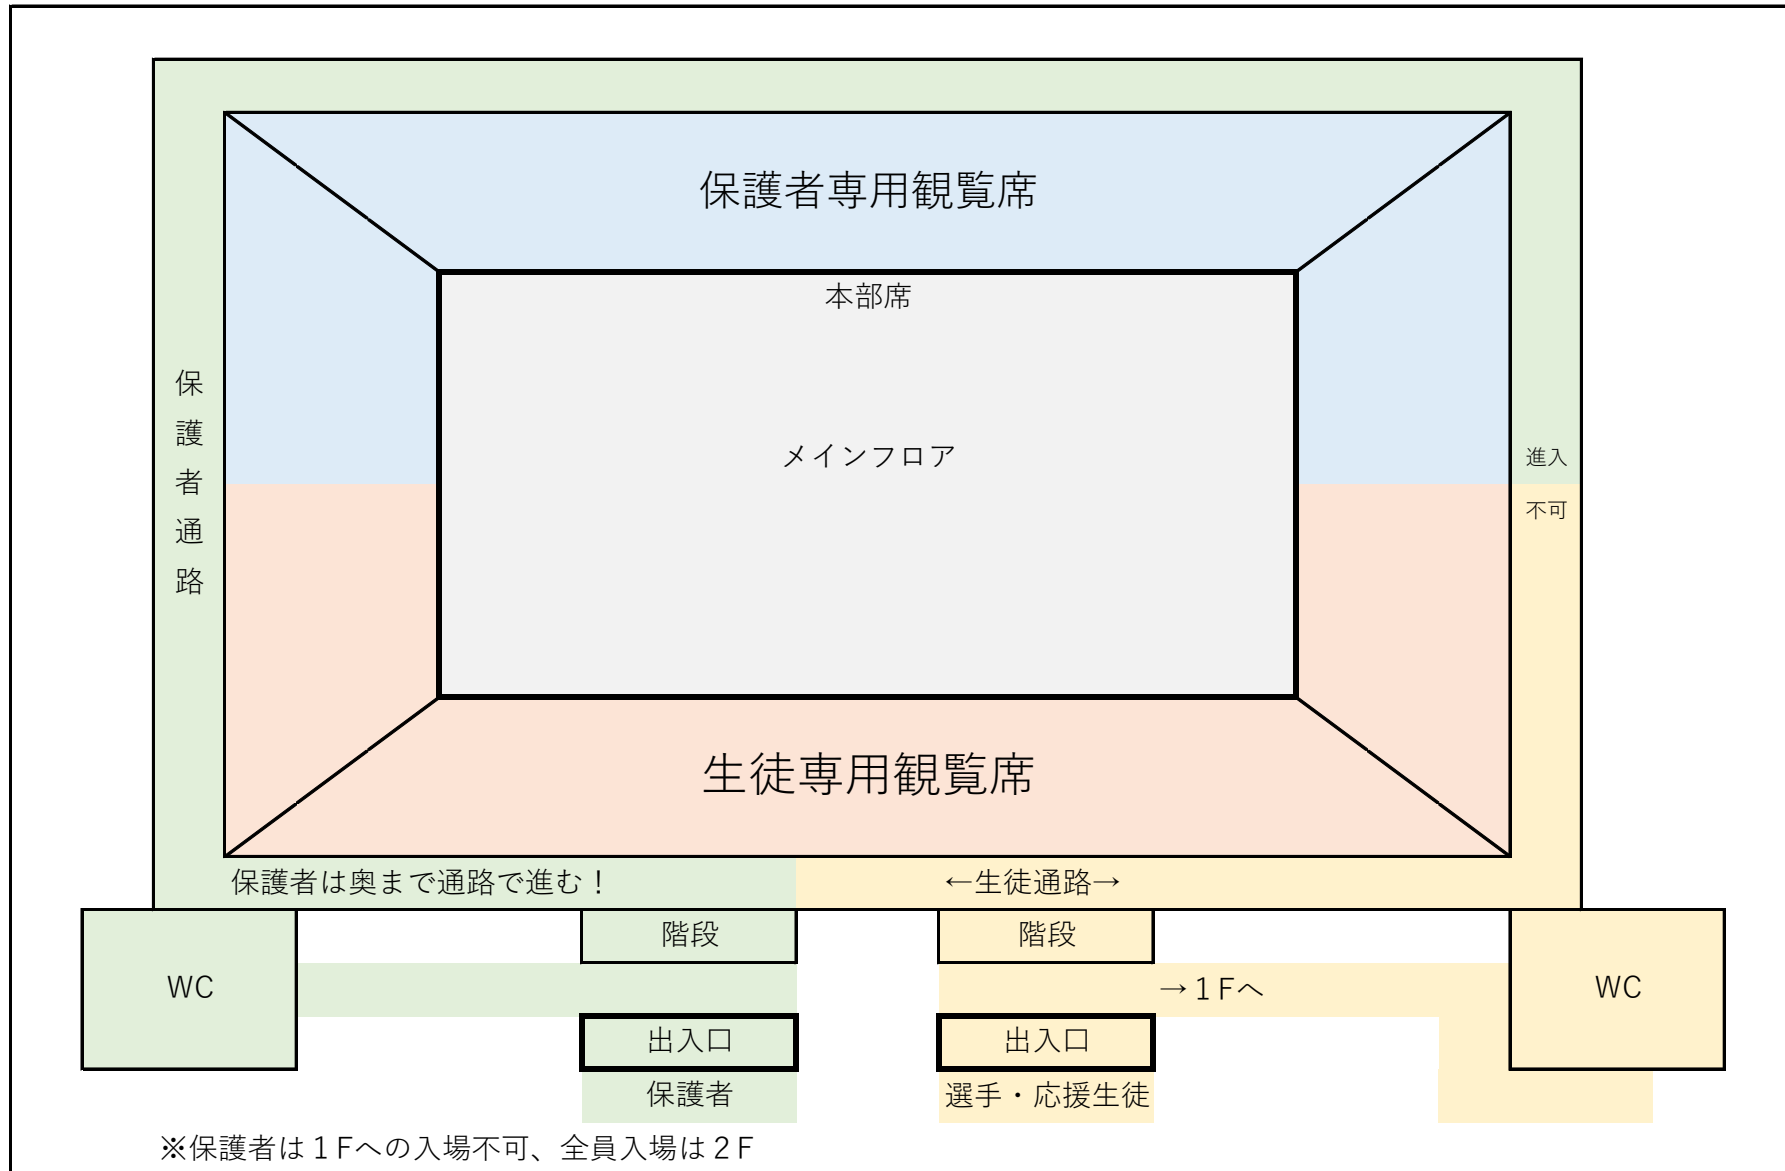

# 高崎浜川体育館（2階観客席）

11月3日(木)男子学校対抗

保護者通路

保護者専用観覧席

本部席

メインフロア

進入  
不可

生徒専用観覧席

保護者は奥まで通路で進む！

←生徒通路→

WC

階段

階段

→1Fへ

WC

出入口

出入口

保護者

選手・応援生徒

※保護者は1Fへの入場不可、全員入場は2F